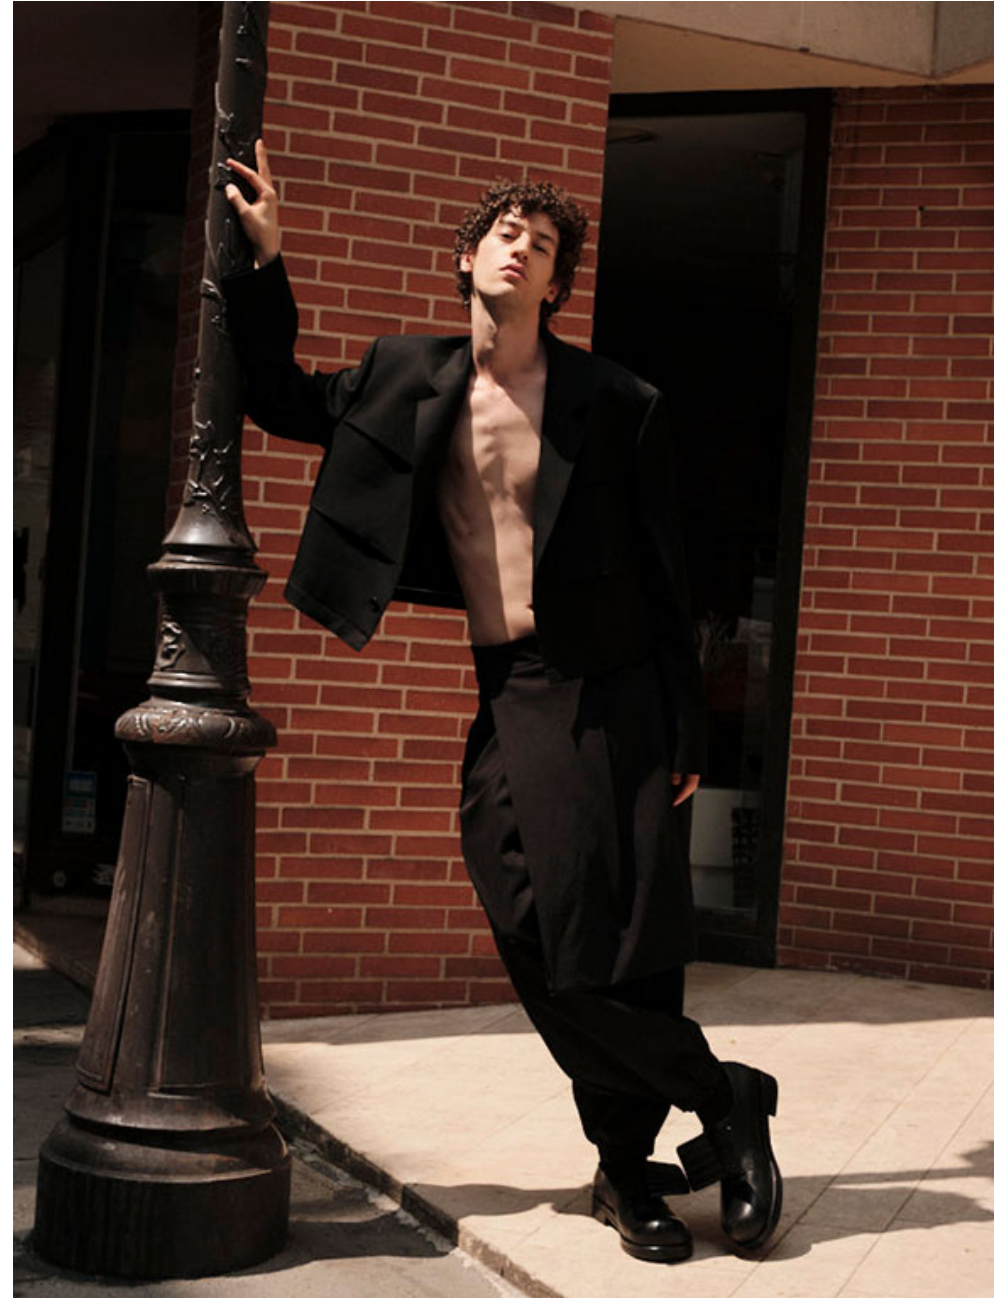

ALEXANDRE G.

Height **184** / Chest **85** / Waist **75** / Hip **90** / Size **46** / Shoes **42** / Hair **brown** / Eyes **brown** /