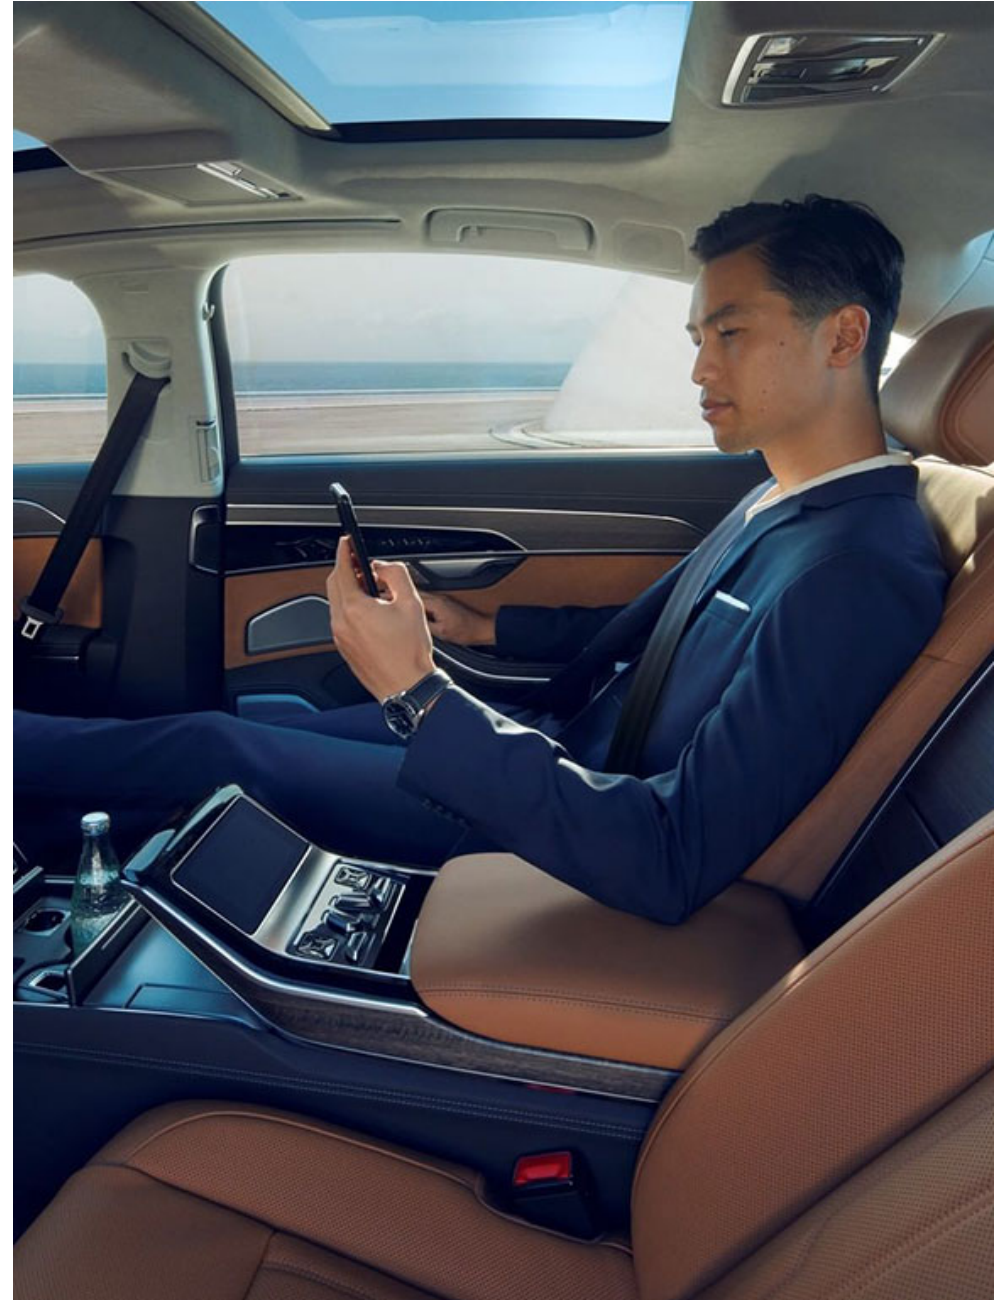

DOMINIQUE T.

Height **189** / Chest **100** / Waist **81** / Hip **99** / Size **50-102** / Shoes **45** / Hair **black** / Eyes **brown** /