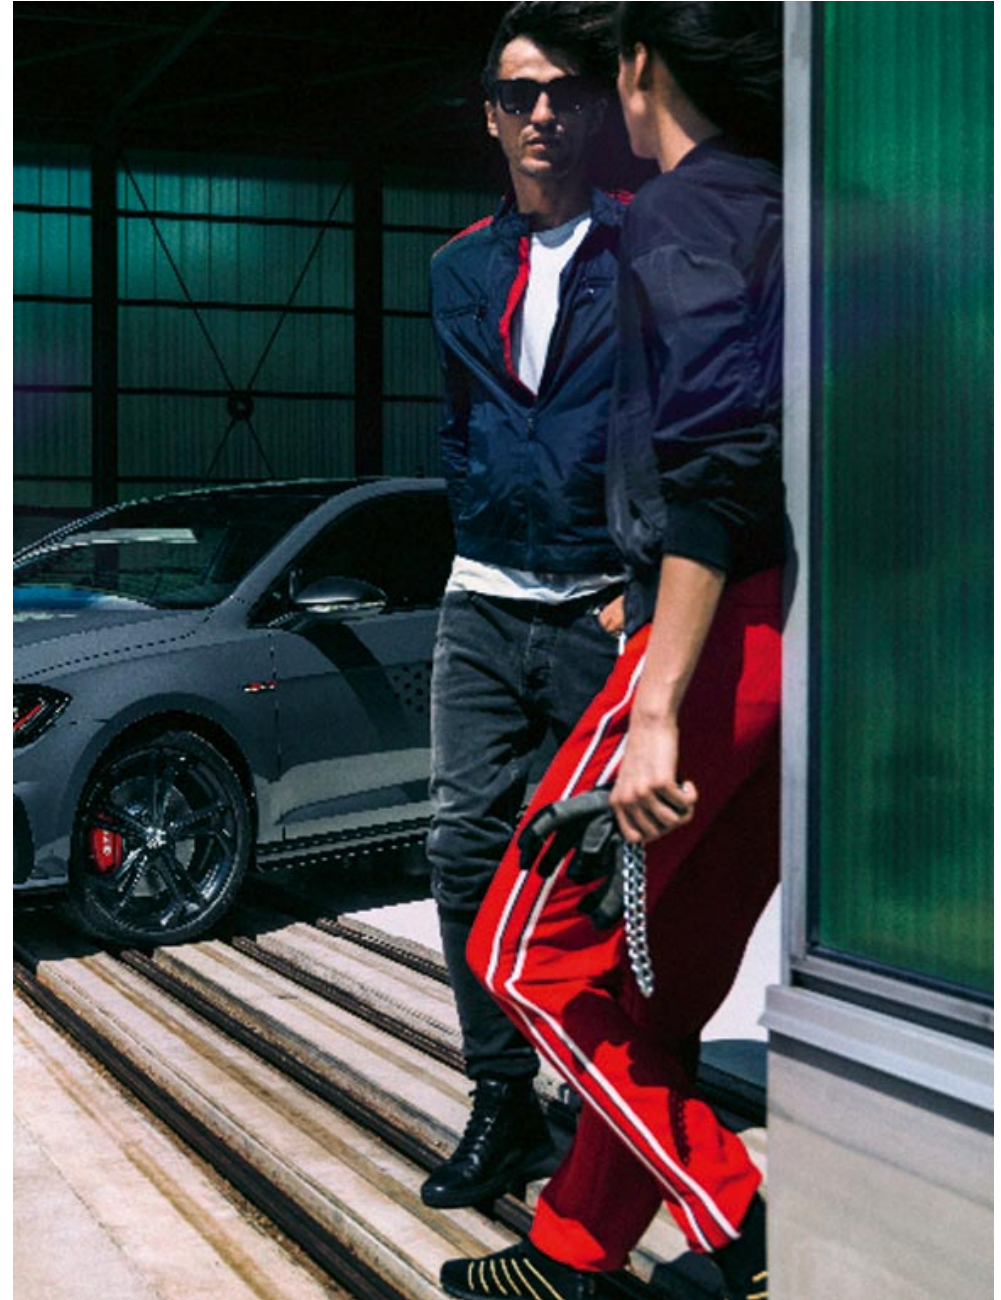

DYLAN G.

Height **189** / Chest **104** / Waist **77** / Hip **98** / Size **50** / Shoes **45-46** / Hair **brown** / Eyes **brown** /