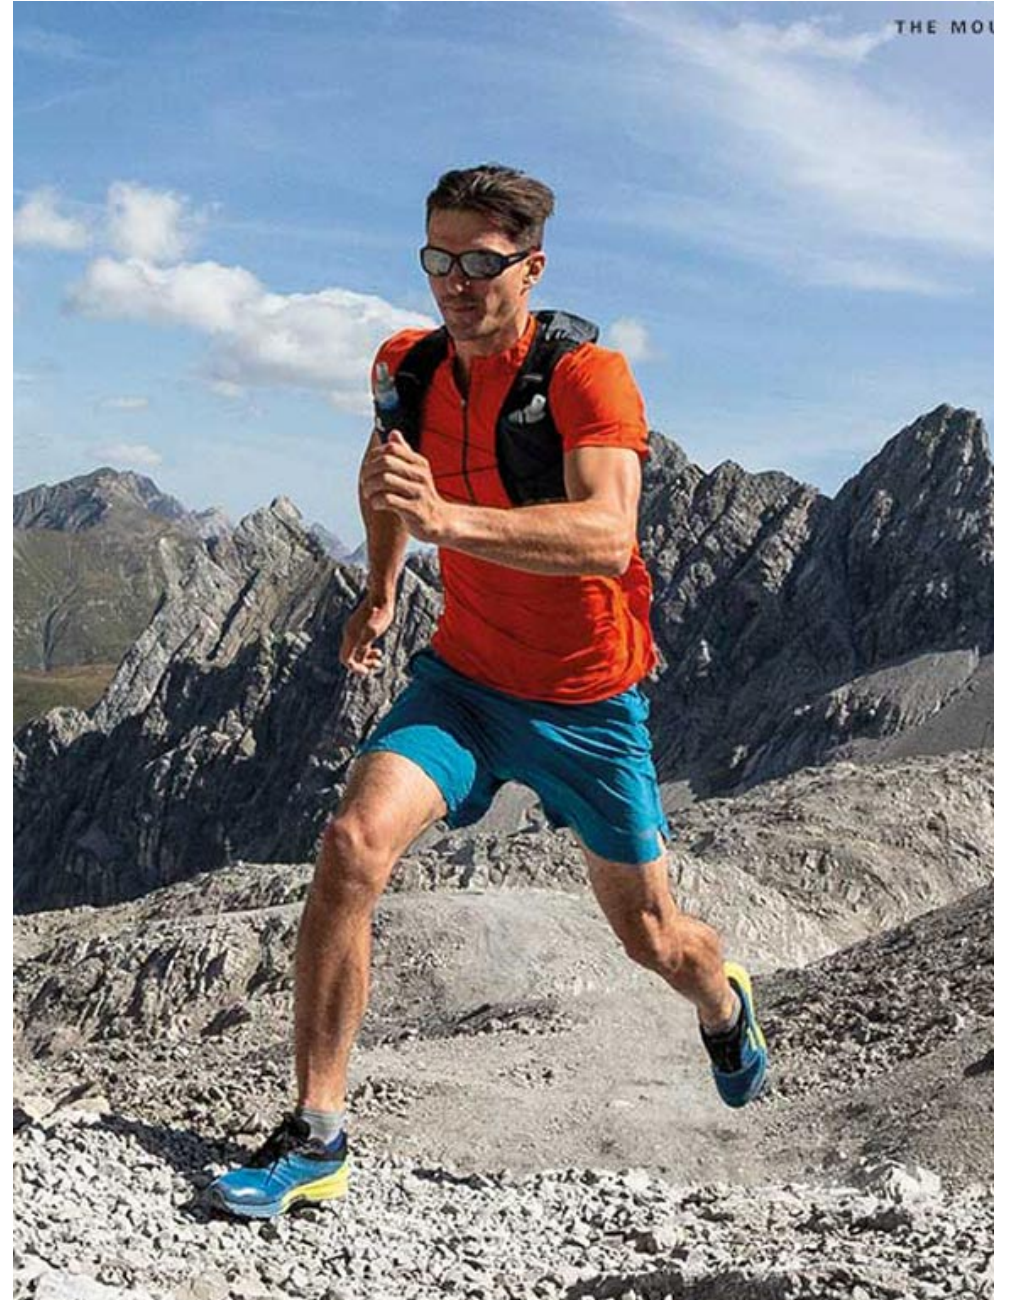

DYLAN G.

Height **189** / Chest **104** / Waist **77** / Hip **98** / Size **50** / Shoes **45-46** / Hair **brown** / Eyes **brown** /