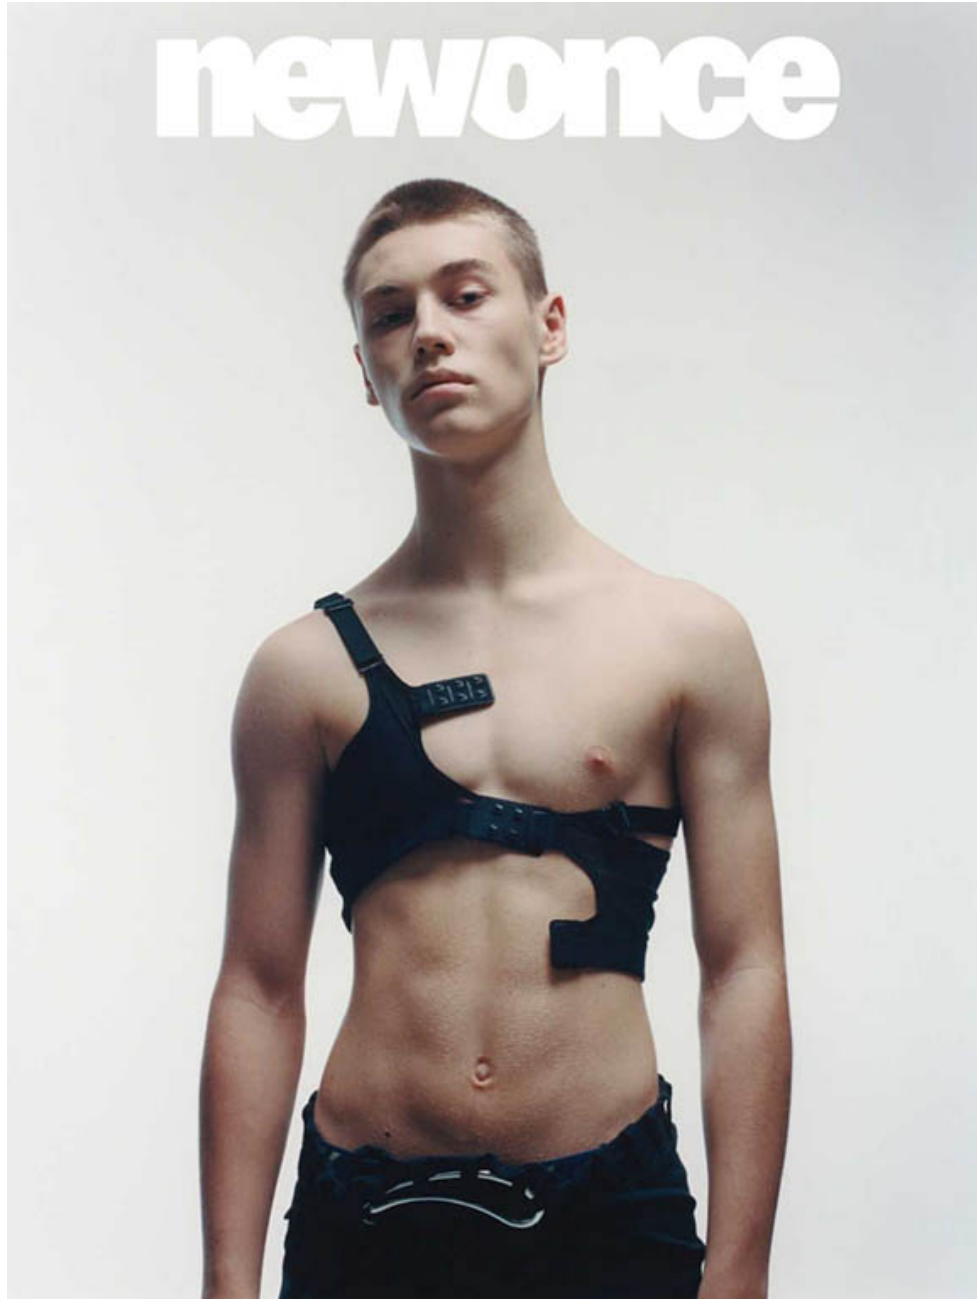

MAT K.

Height **185** / Chest **88** / Waist **76** / Hip **95** / Size **46** / Shoes **43** / Hair **brown** / Eyes **blue** /