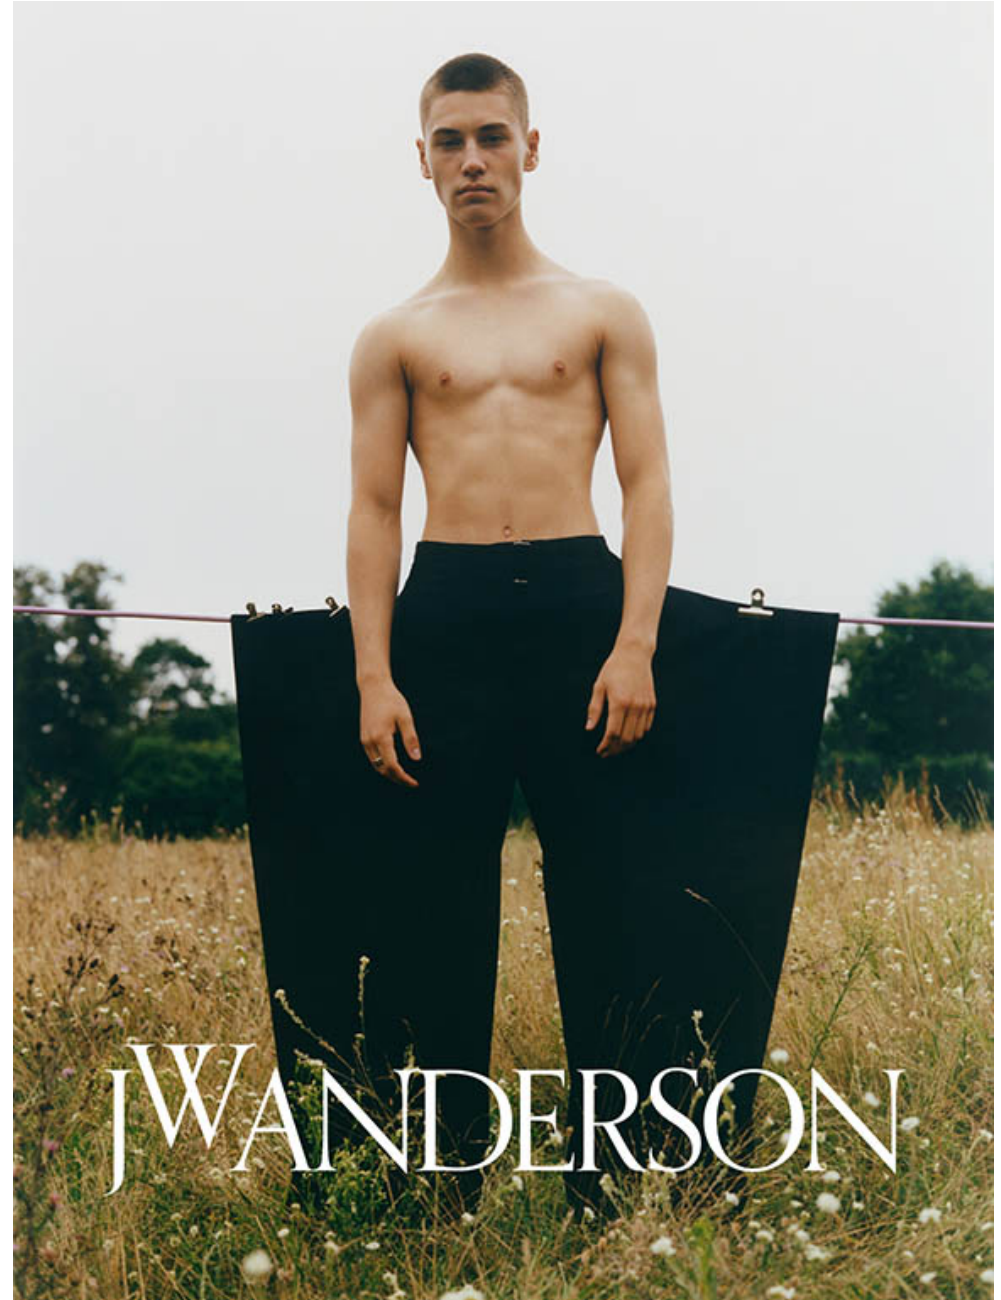

MAT K.

Height **185** / Chest **88** / Waist **76** / Hip **95** / Size **46** / Shoes **43** / Hair **brown** / Eyes **blue** /