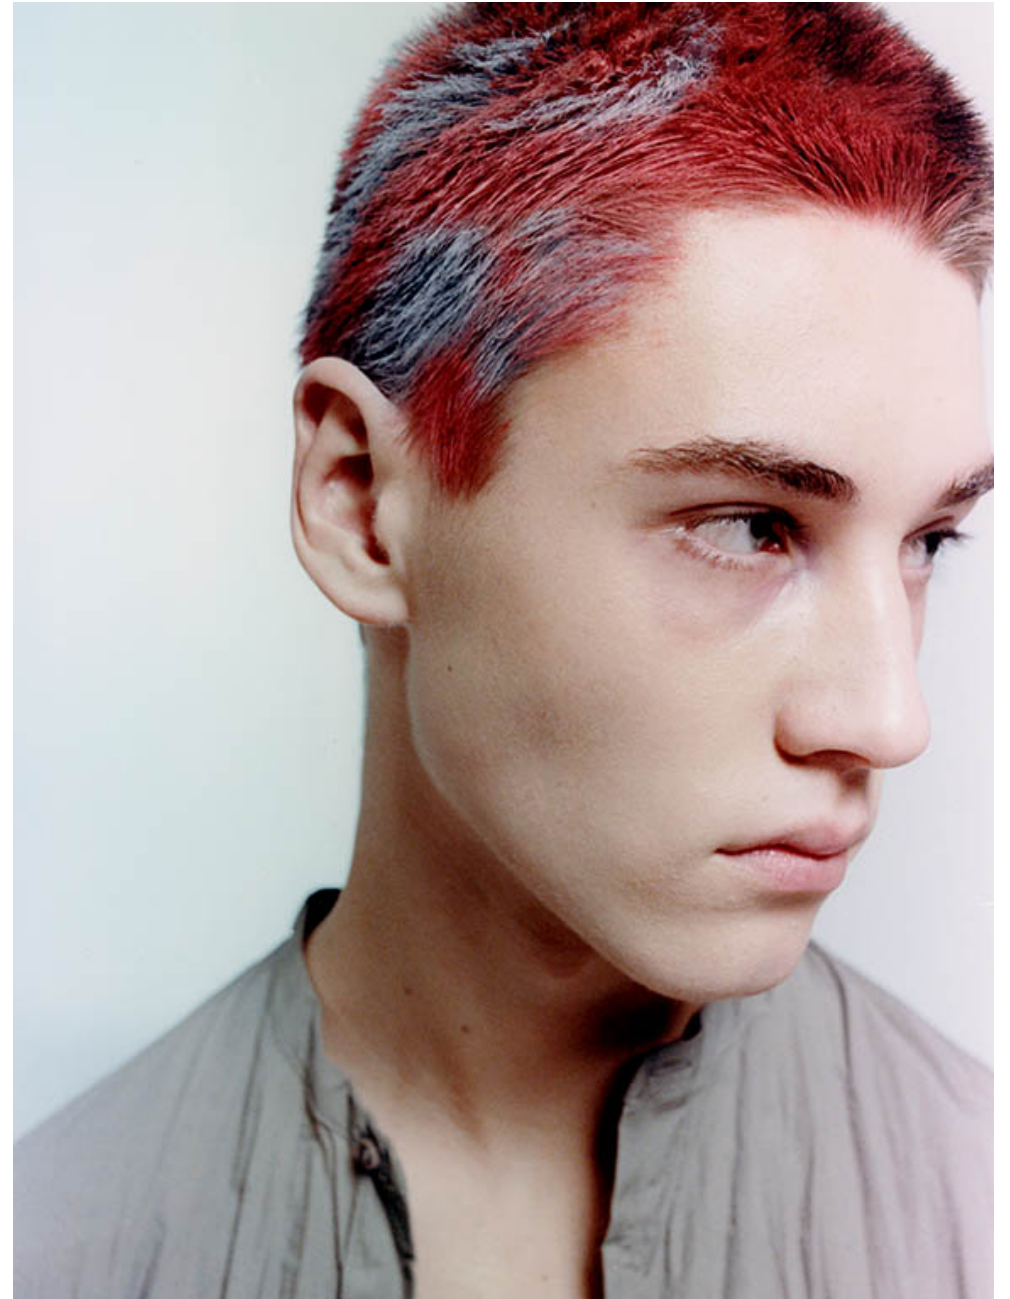

MAT K.

Height **185** / Chest **88** / Waist **76** / Hip **95** / Size **46** / Shoes **43** / Hair **brown** / Eyes **blue** /