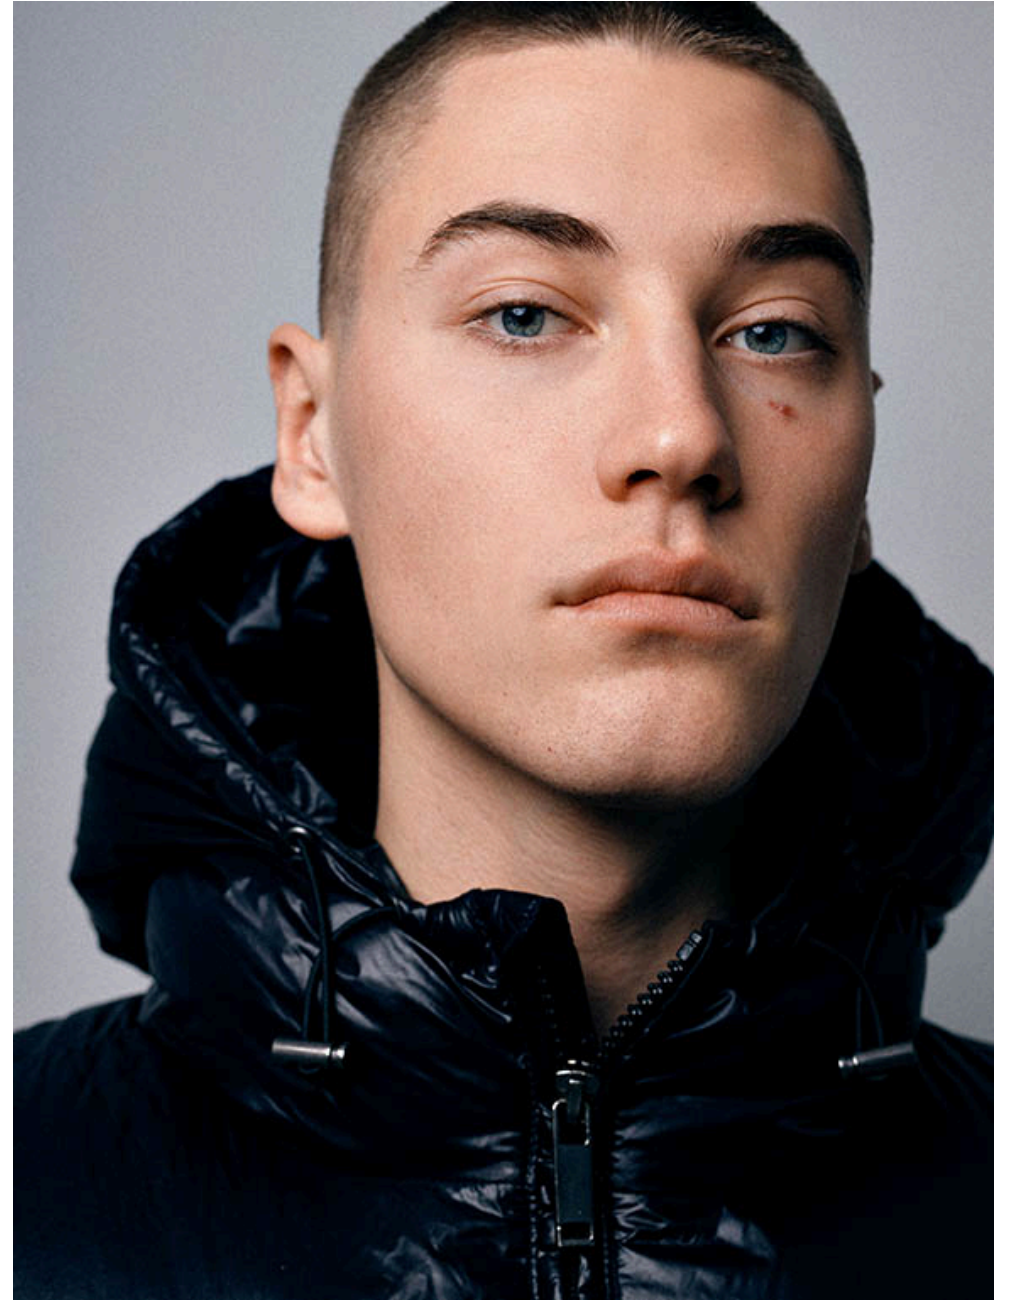

MAT K.

Height **185** / Chest **88** / Waist **76** / Hip **95** / Size **46** / Shoes **43** / Hair **brown** / Eyes **blue** /

MAT K.

Height **185** / Chest **88** / Waist **76** / Hip **95** / Size **46** / Shoes **43** / Hair **brown** / Eyes **blue** /

MAT K.

Height 185 / Chest 88 / Waist 76 / Hip 95 / Size 46 / Shoes 43 / Hair brown / Eyes blue /

MAT K.

Height **185** / Chest **88** / Waist **76** / Hip **95** / Size **46** / Shoes **43** / Hair **brown** / Eyes **blue** /