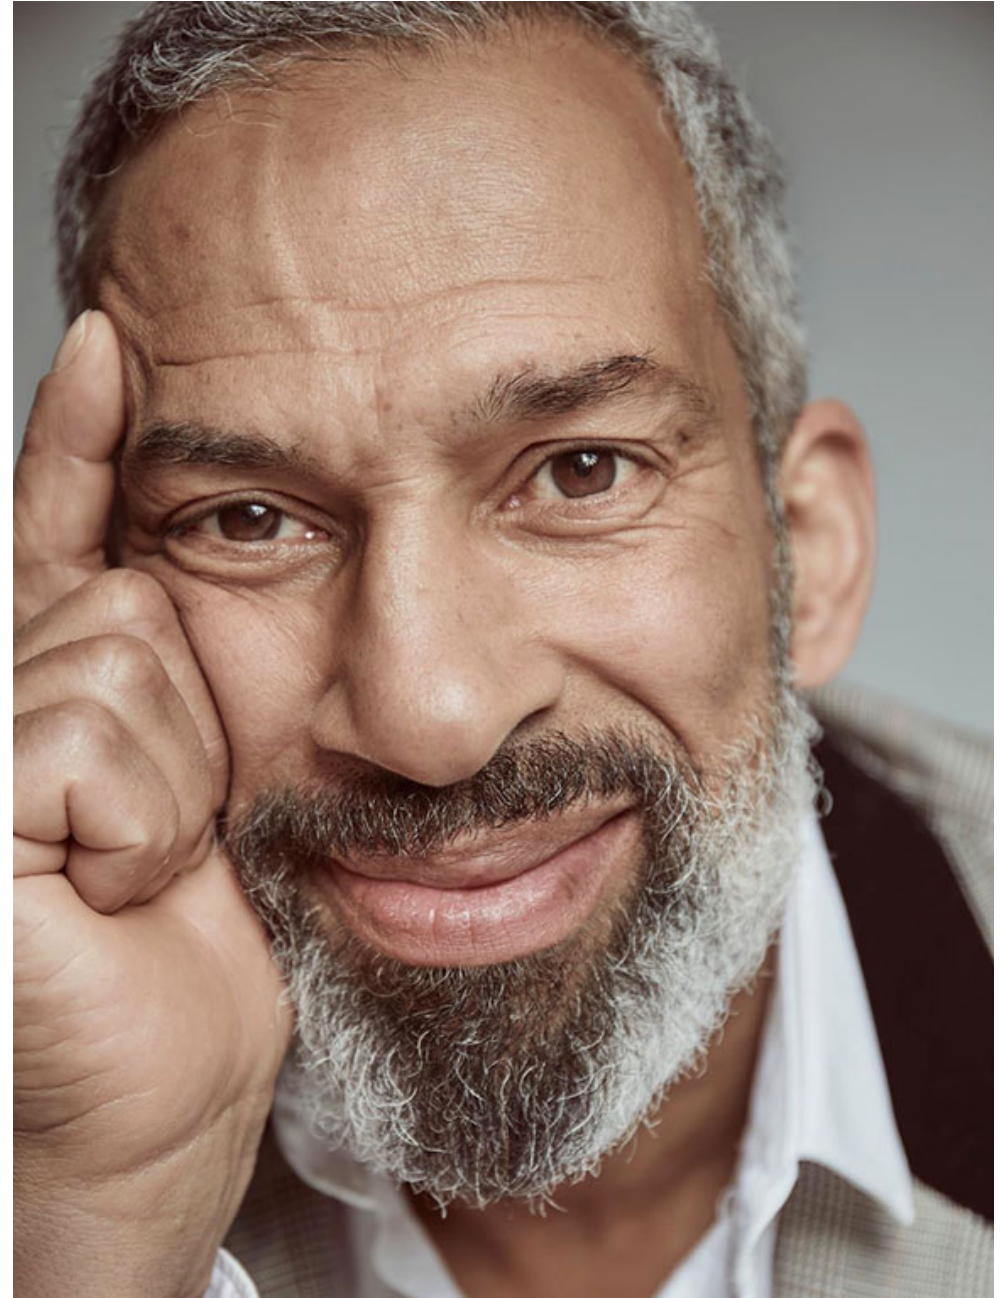

ORLANDO S.

Height **187** / Chest **103** / Waist **88** / Hip **100** / Size **50-52** / Shoes **44** / Hair **salt&pepper** / Eyes **brown** /