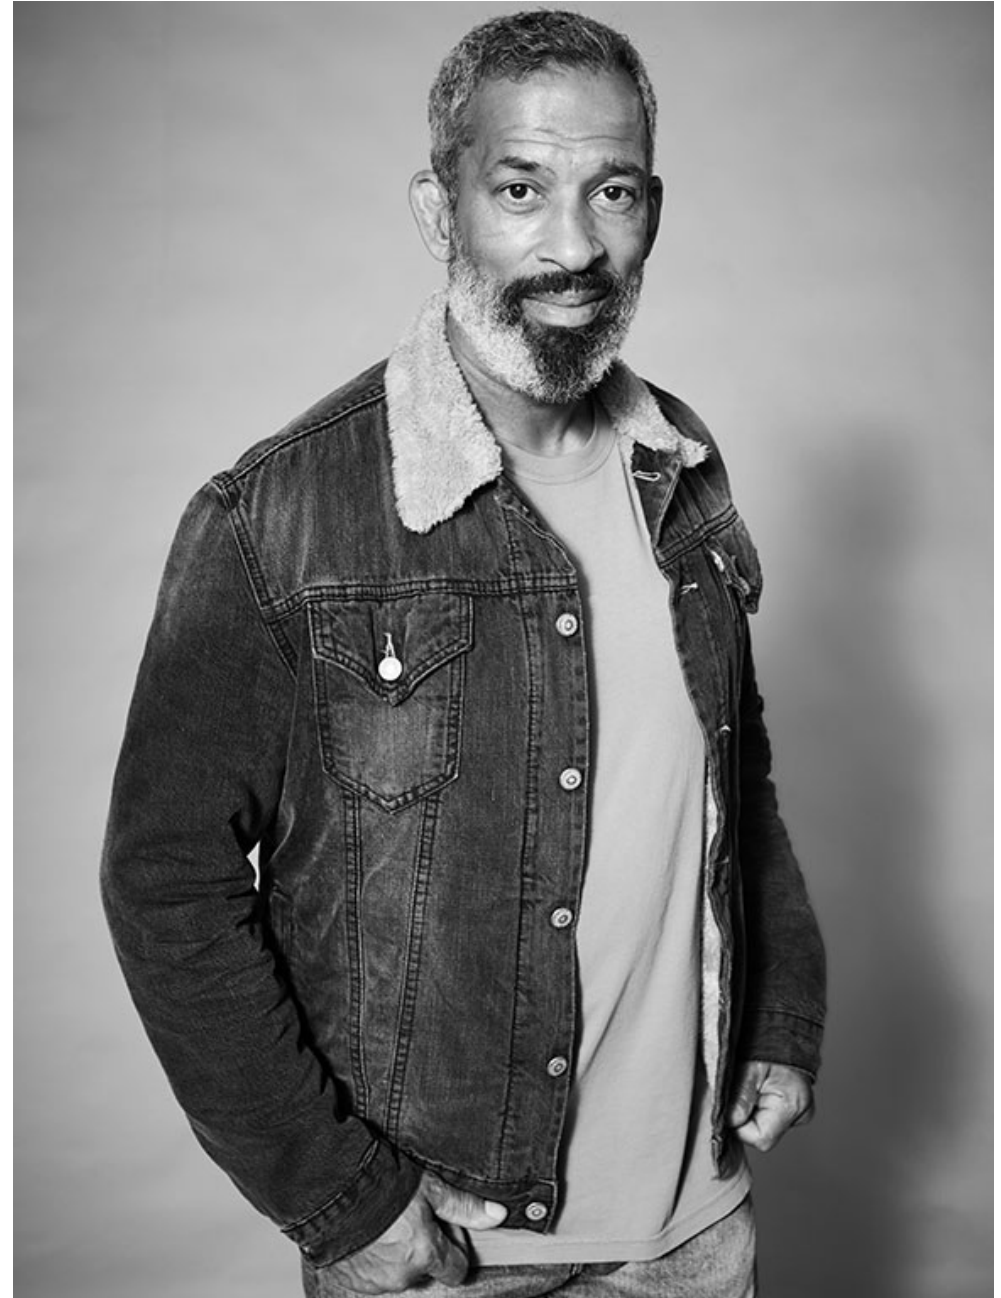

ORLANDO S.

Height **187** / Chest **103** / Waist **88** / Hip **100** / Size **50-52** / Shoes **44** / Hair **salt&pepper** / Eyes **brown** /