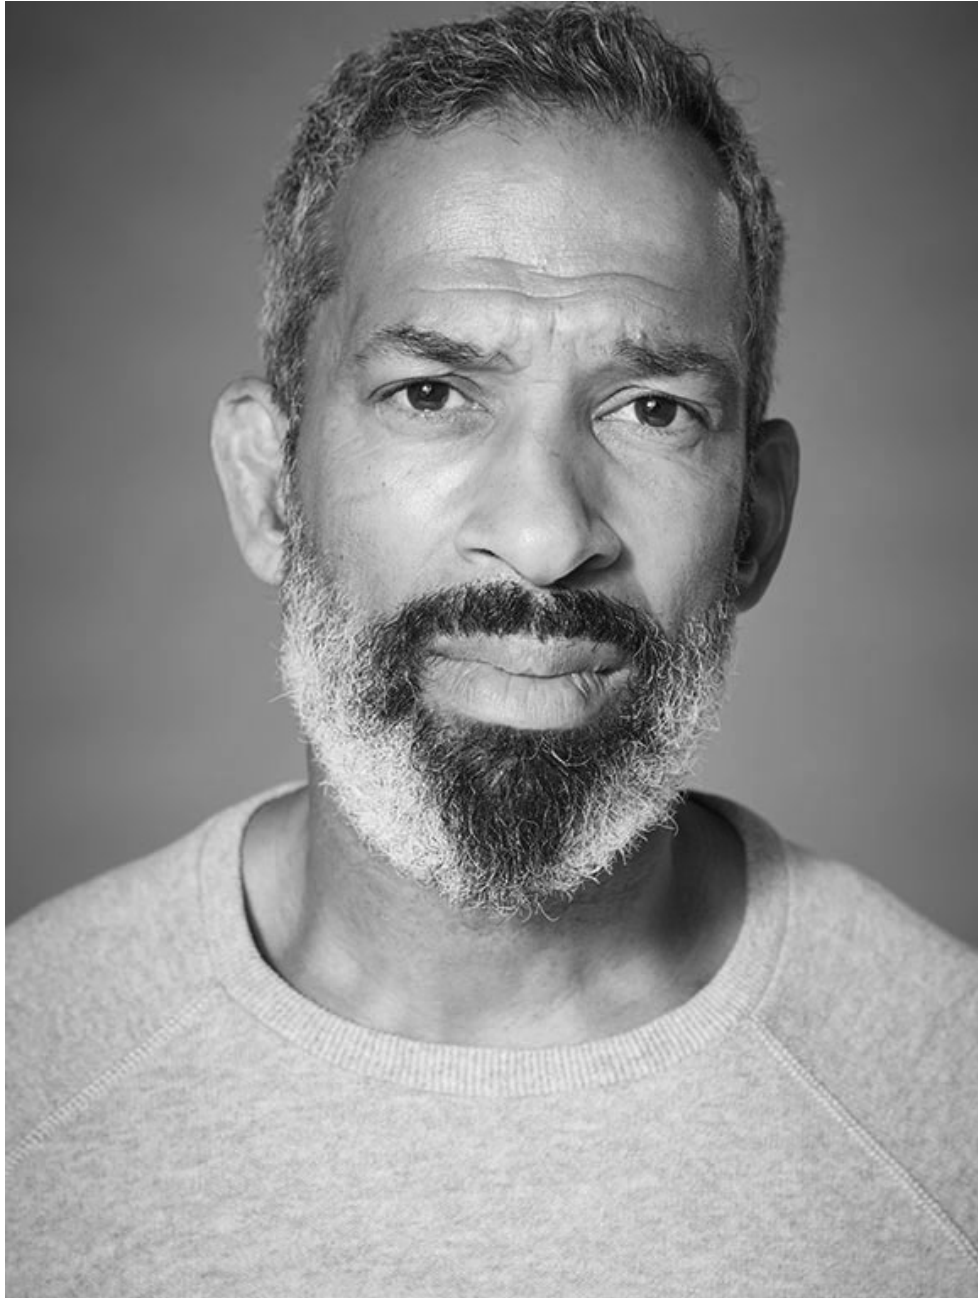

ORLANDO S.

Height **187** / Chest **103** / Waist **88** / Hip **100** / Size **50-52** / Shoes **44** / Hair **salt&pepper** / Eyes **brown** /