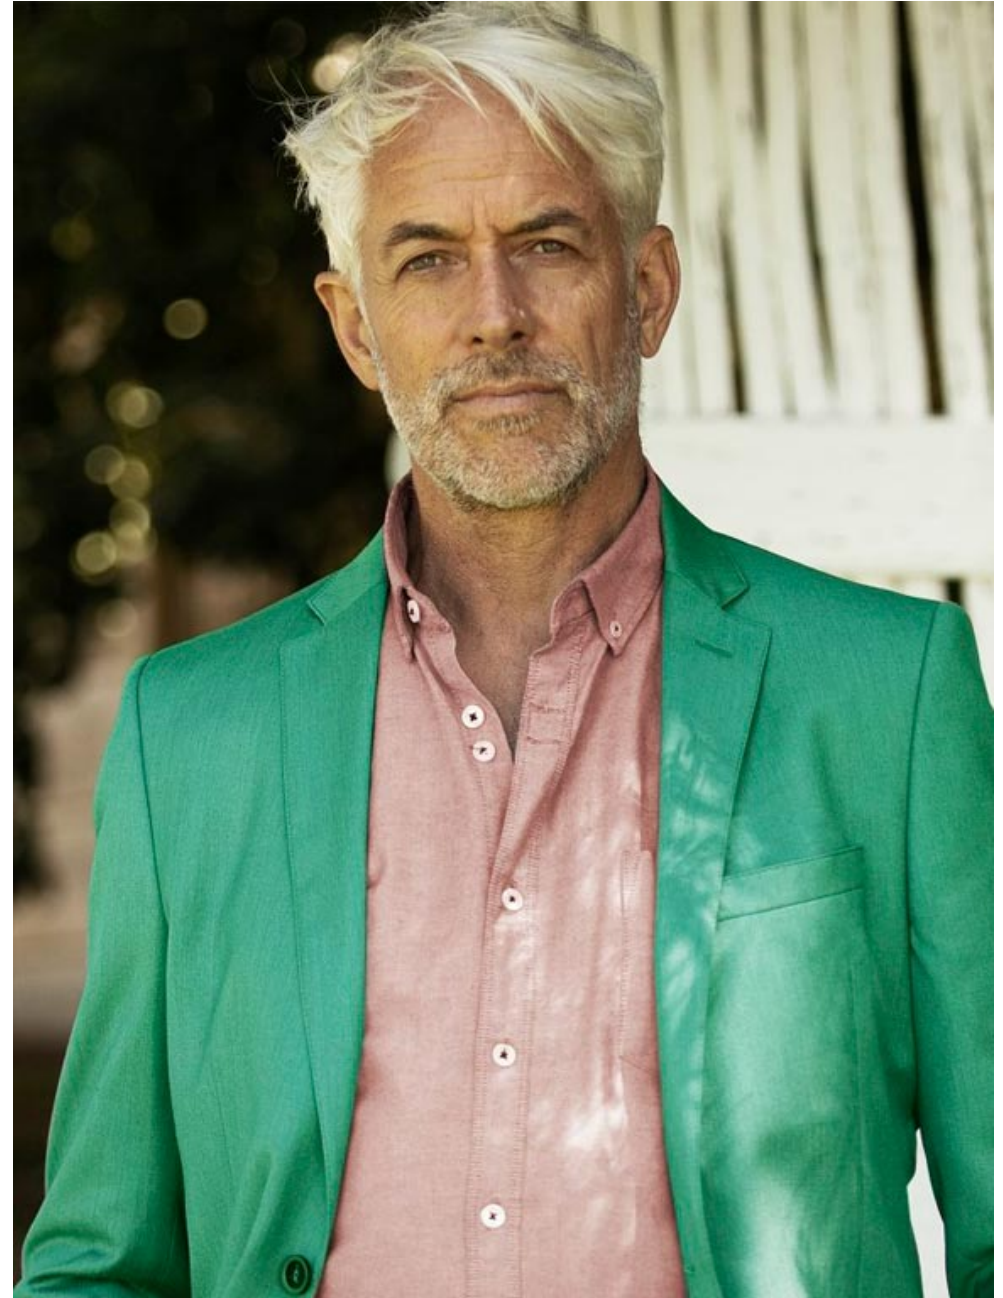

RICHARD S.

Height **183** / Chest **102** / Waist **85** / Hip **97** / Size **50** / Shoes **43** / Hair **grey** / Eyes **brown green** /