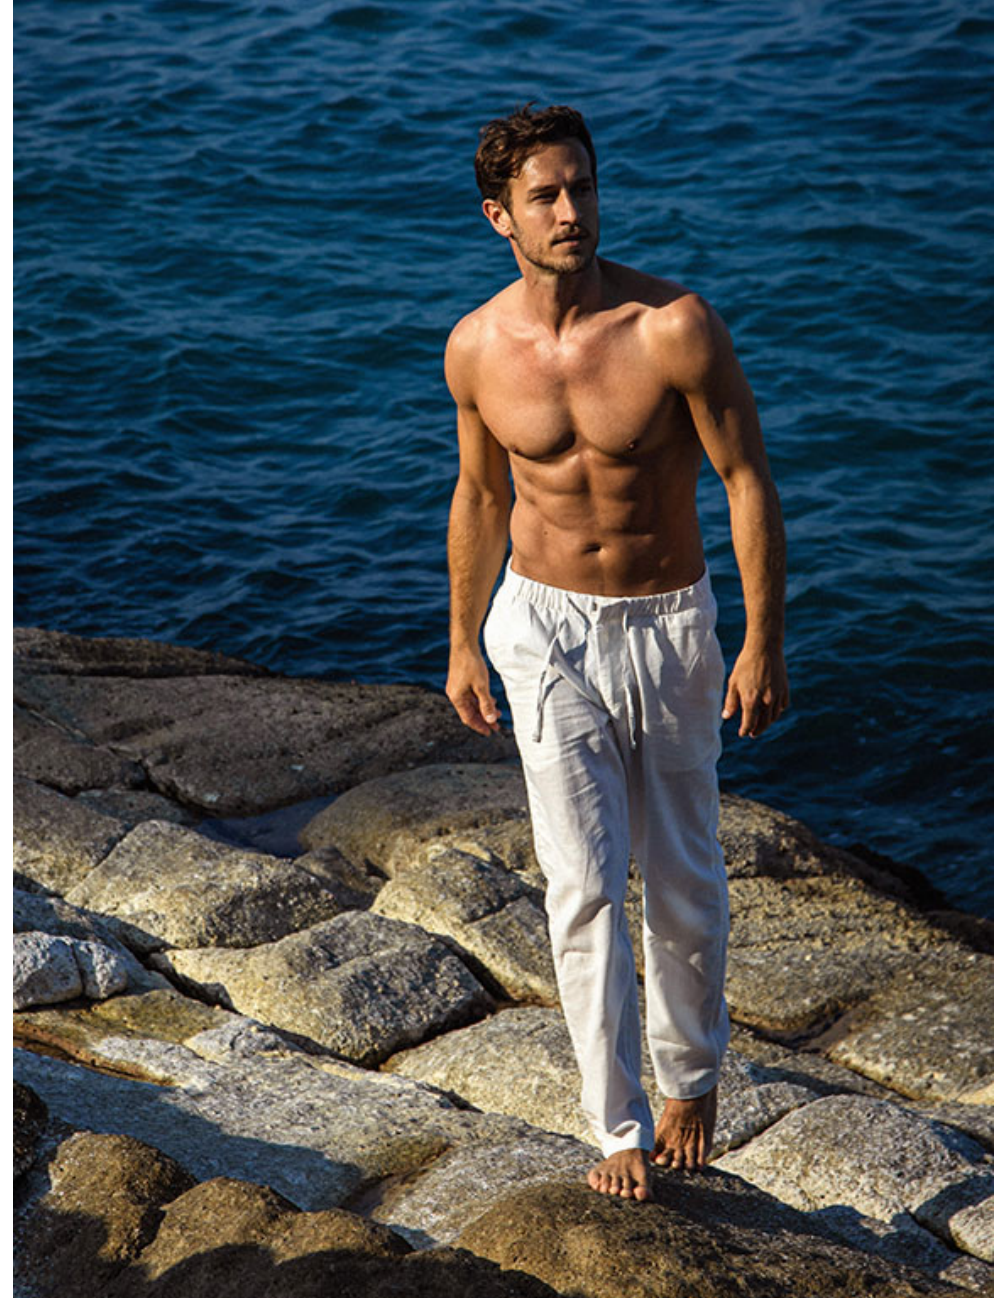

SIMON K.

Height **180** / Chest **103** / Waist **80** / Hip **96** / Size **48-50** / Shoes **41-42** / Hair **brown** / Eyes **blue** /