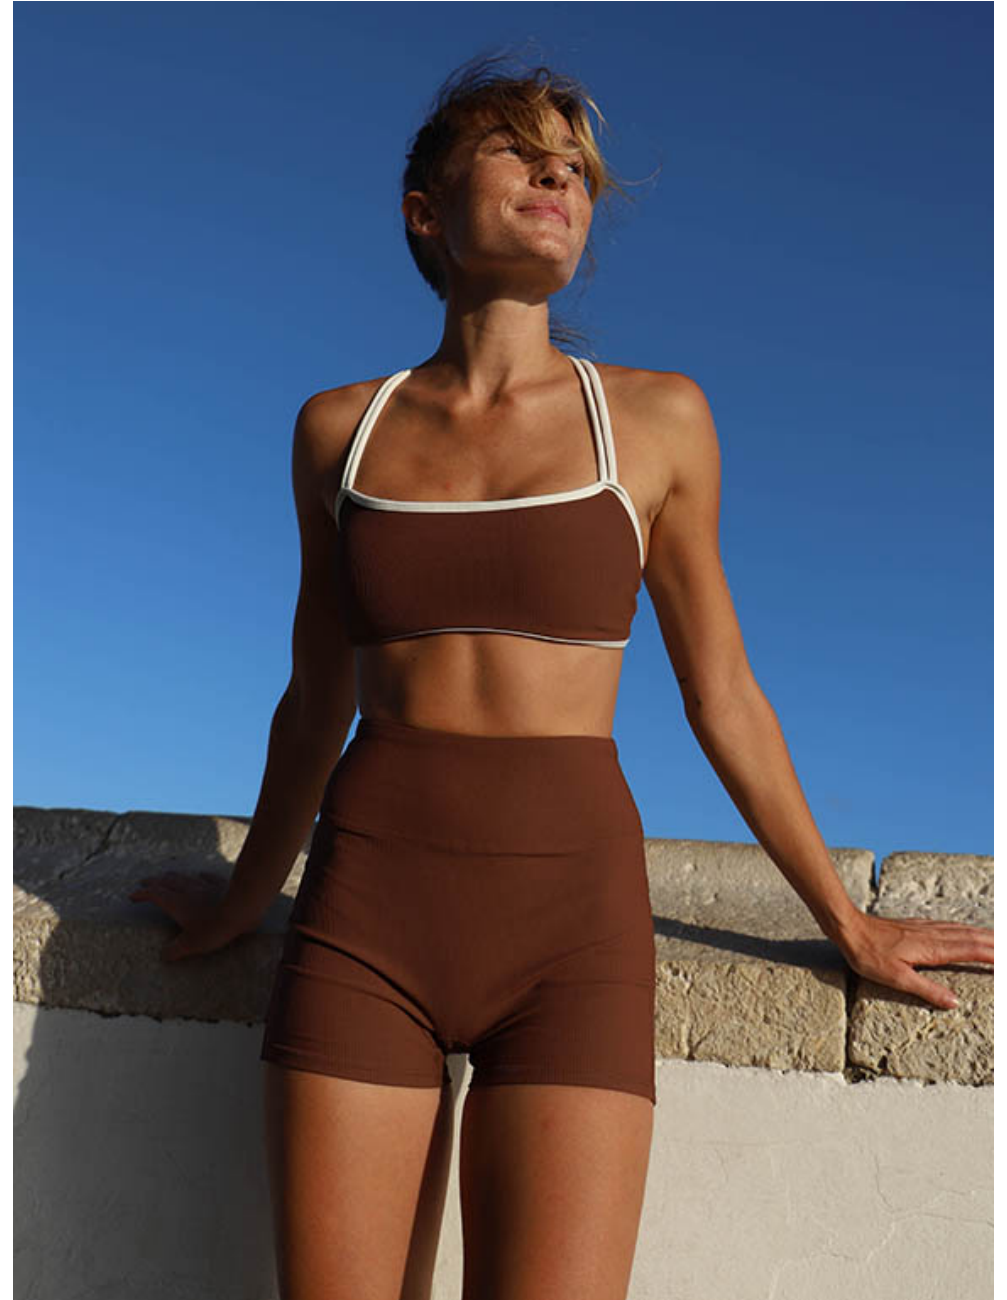

ANDREA R.

Height **163** / Bust **80** / Waist **58** / Hip **88** / Size **34** / Shoes **38** / Hair **red-brown** / Eyes **green** /

ANDREA R.

Height **163** / Bust **80** / Waist **58** / Hip **88** / Size **34** / Shoes **38** / Hair **red-brown** / Eyes **green** /