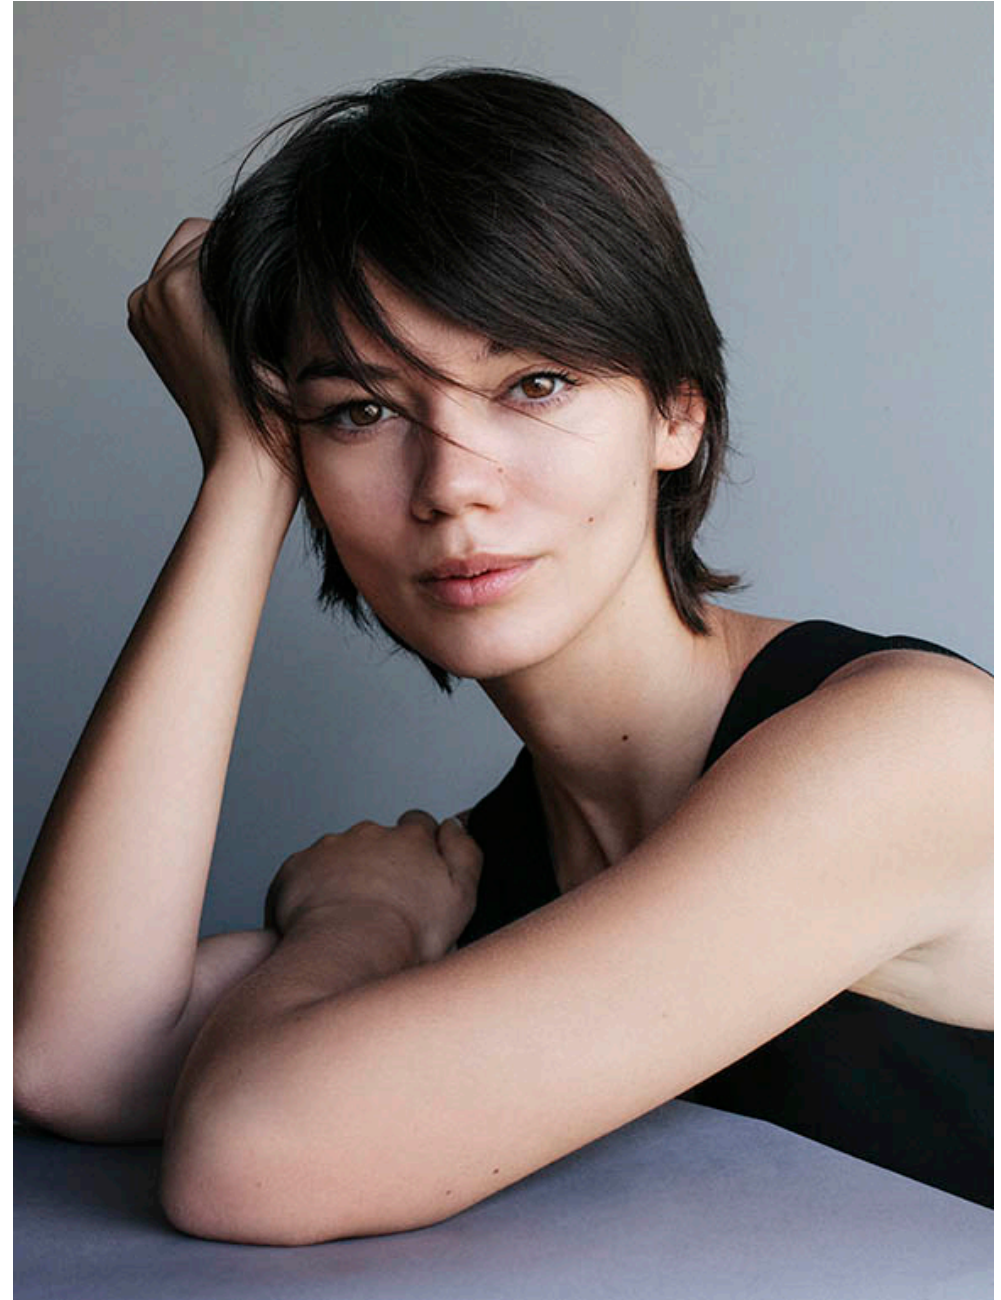

ANNIE P.

Height **170** / Bust **79** / Waist **61** / Hip **86** / Size **34** / Shoes **37** / Hair **brown** / Eyes **brown** /