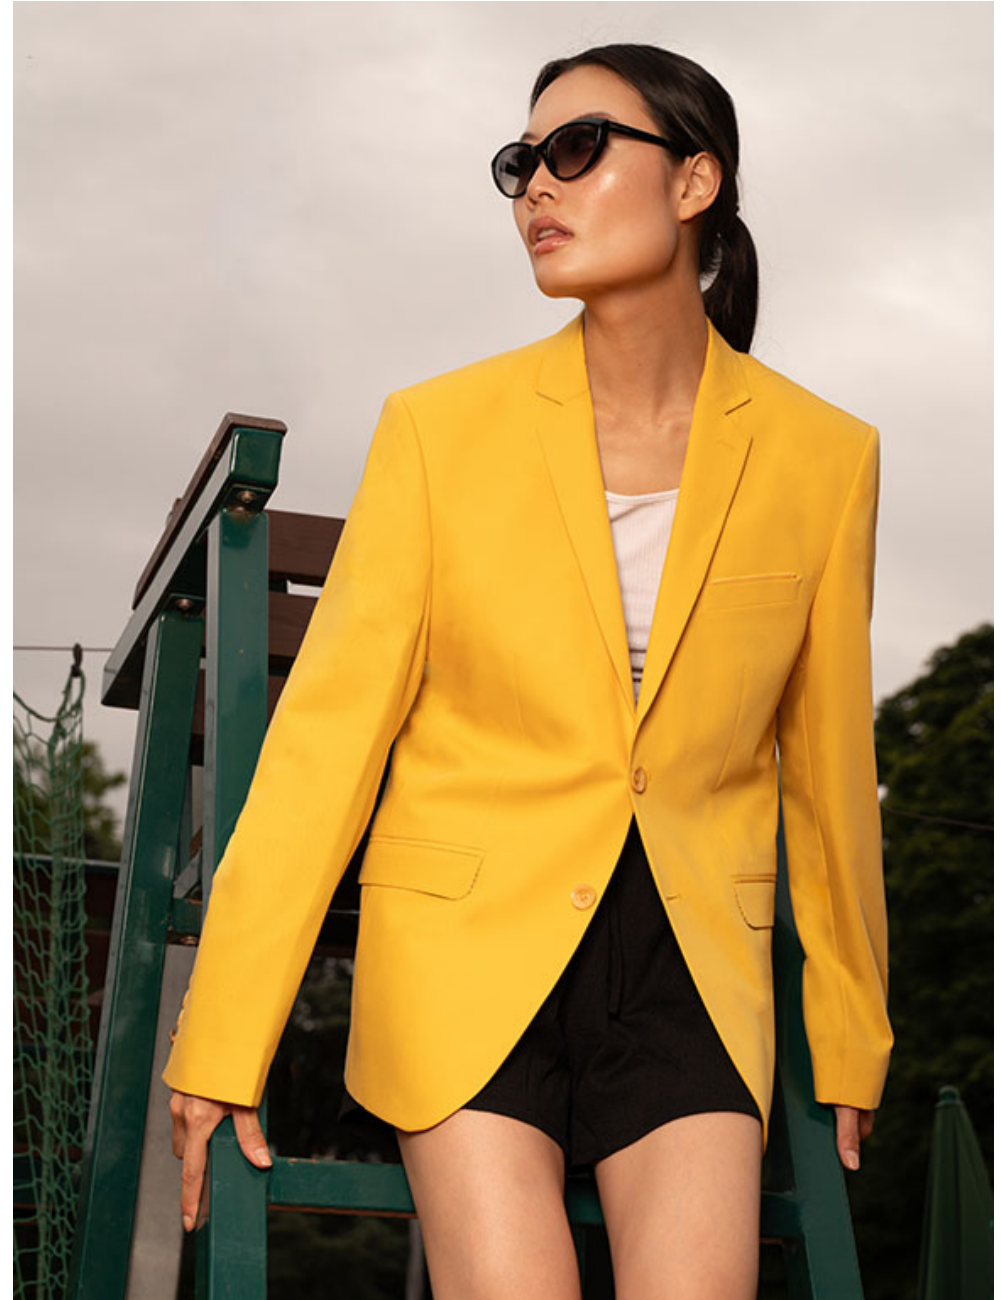

CHIHIRO

Height **179** / Bust **80** / Waist **63** / Hip **91** / Size **36** / Shoes **40-41** / Hair **black** / Eyes **brown** /