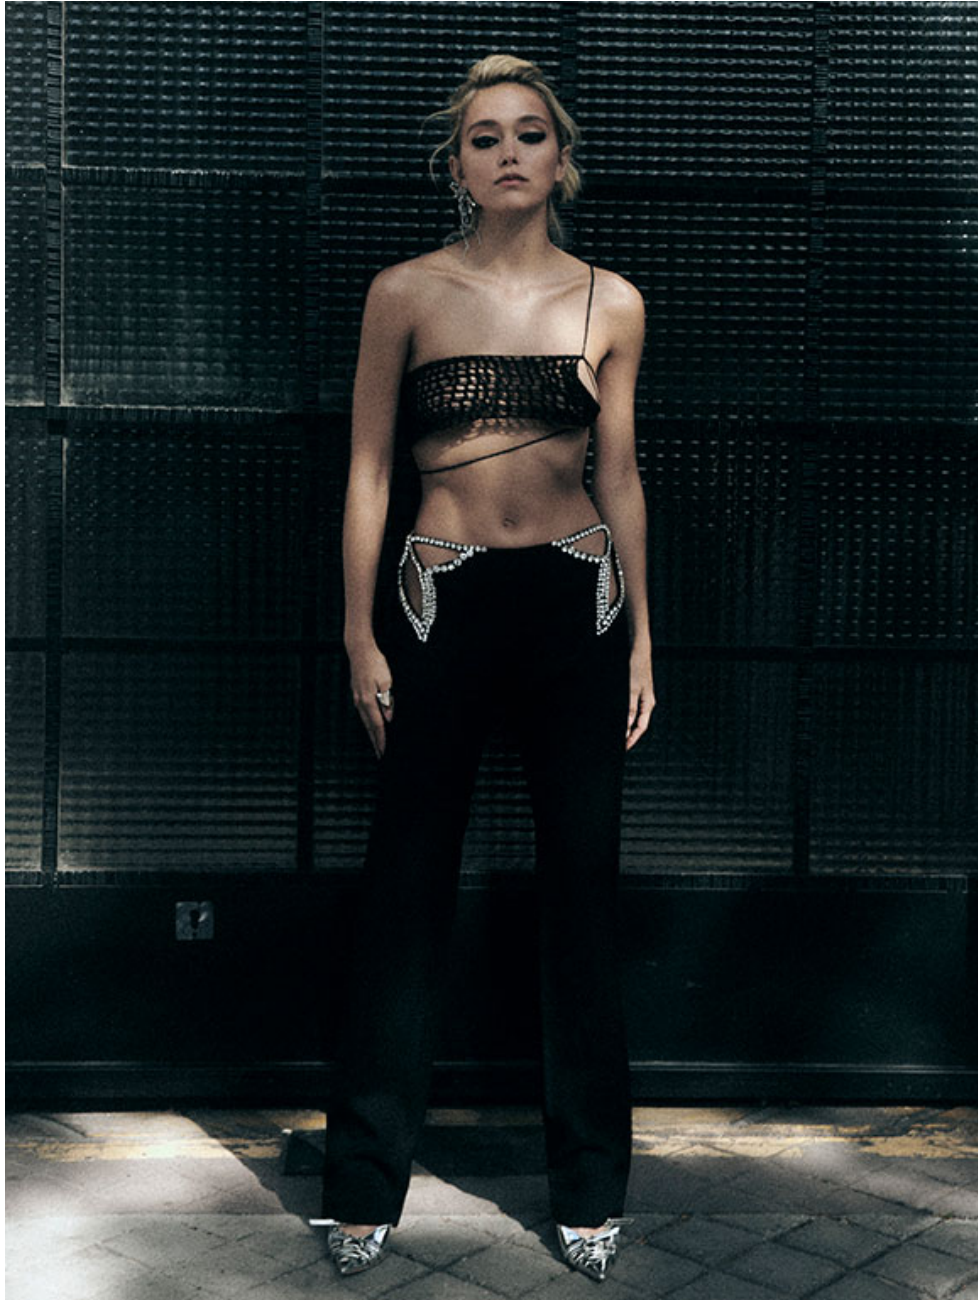

LOUANE

Height **170** / Bust **85** / Waist **63** / Hip **89** / Size **34-36** / Shoes **37-38** / Hair **blonde** / Eyes **brown** /