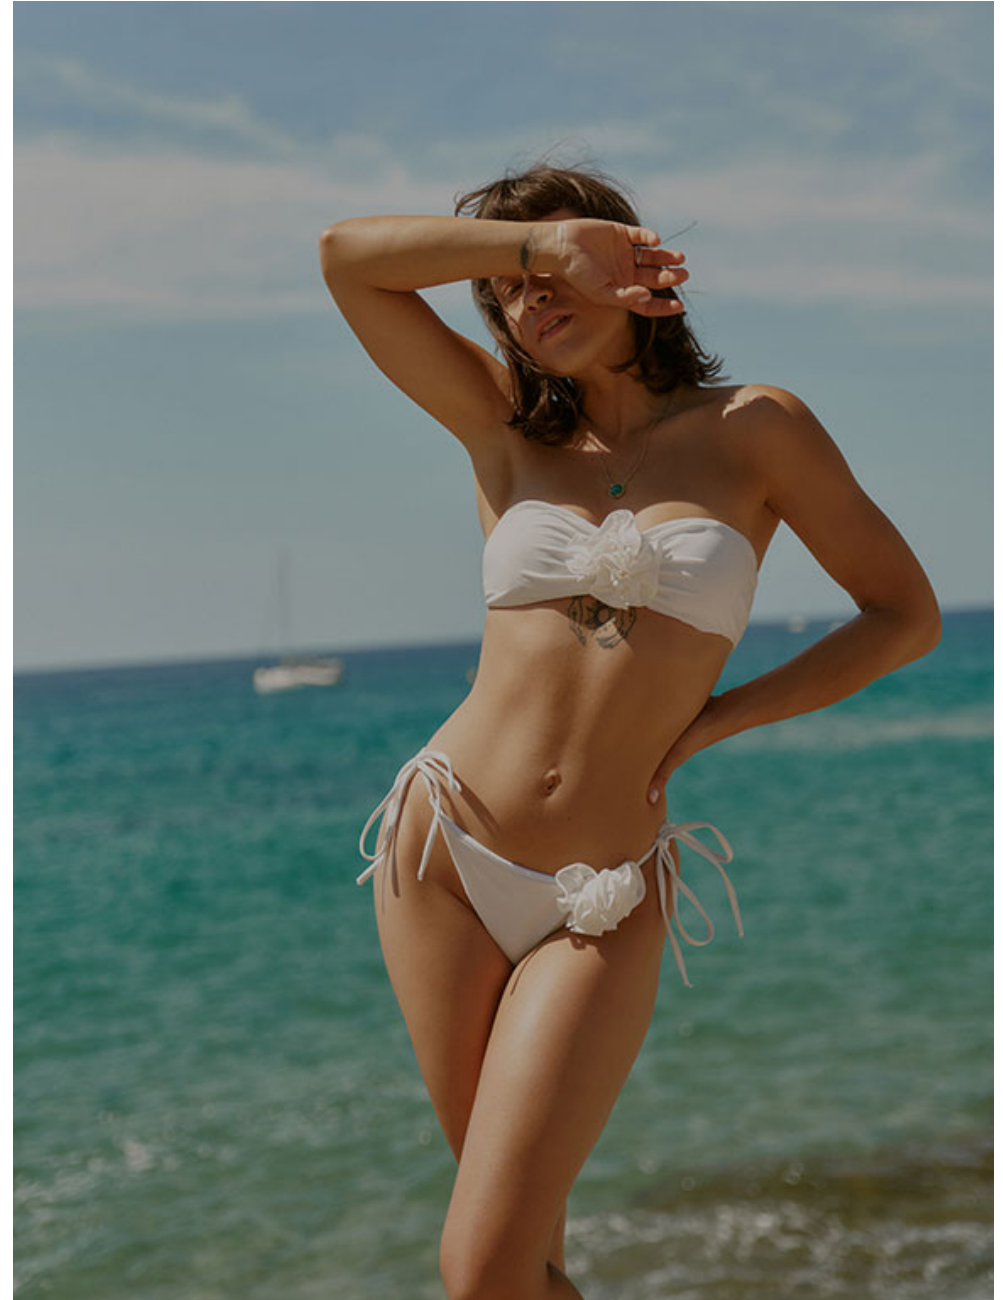

ARINA

Height **160** / Bust **87** / Waist **59** / Hip **88** / Size **34** / Shoes **36** / Hair **brown** / Eyes **brown** /