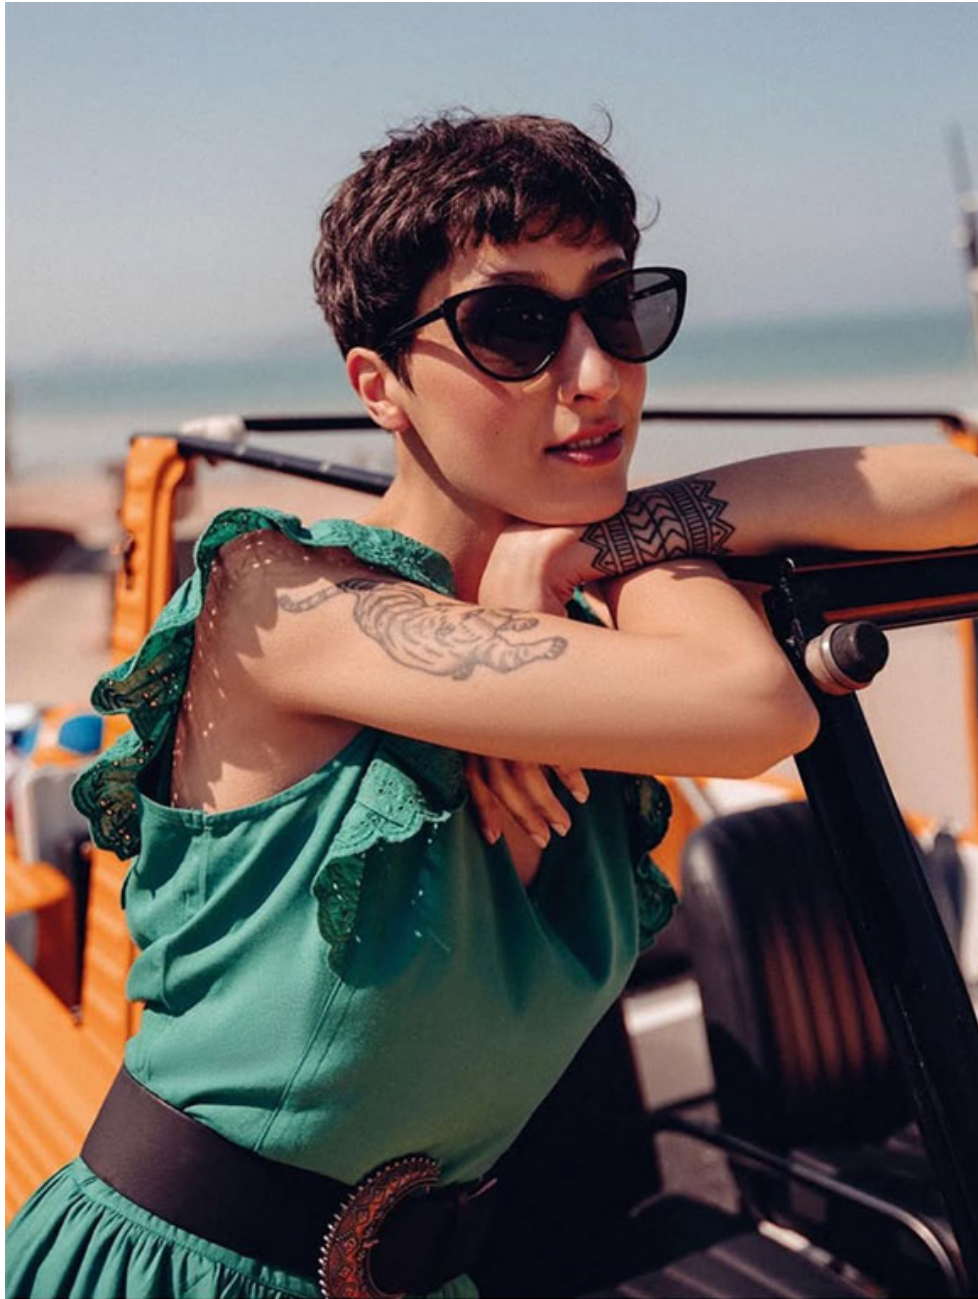

ANGELE F.

Height **170** / Bust **82** / Waist **60** / Hip **84** / Size **34-36** / Shoes **38** / Hair **dark brown** / Eyes **brown** /