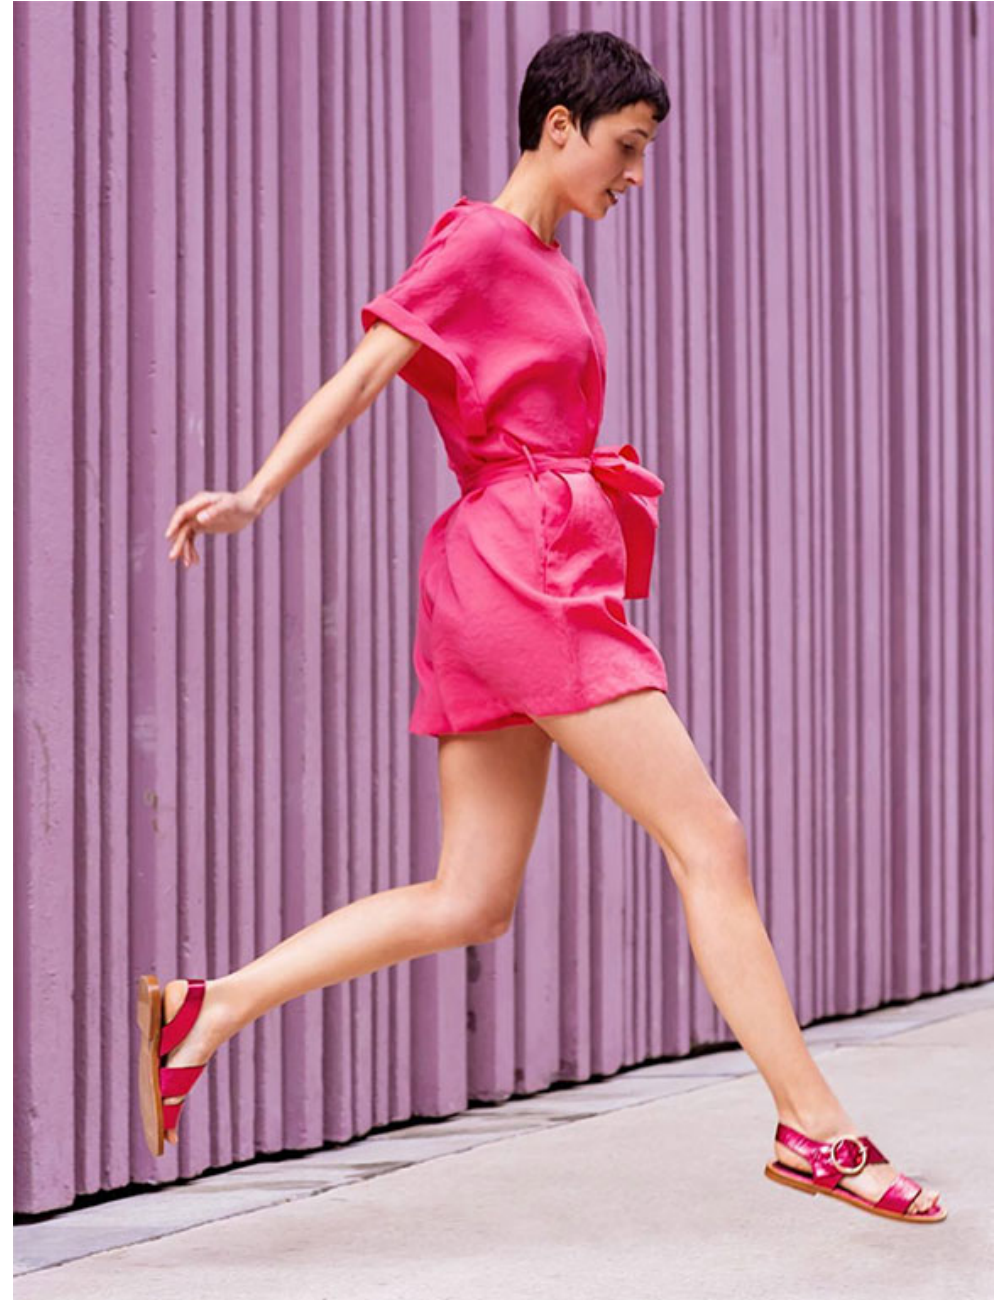

# ANGELE F.

Height **170** / Bust **82** / Waist **60** / Hip **84** / Size **34-36** / Shoes **38** / Hair **dark brown** / Eyes **brown** /