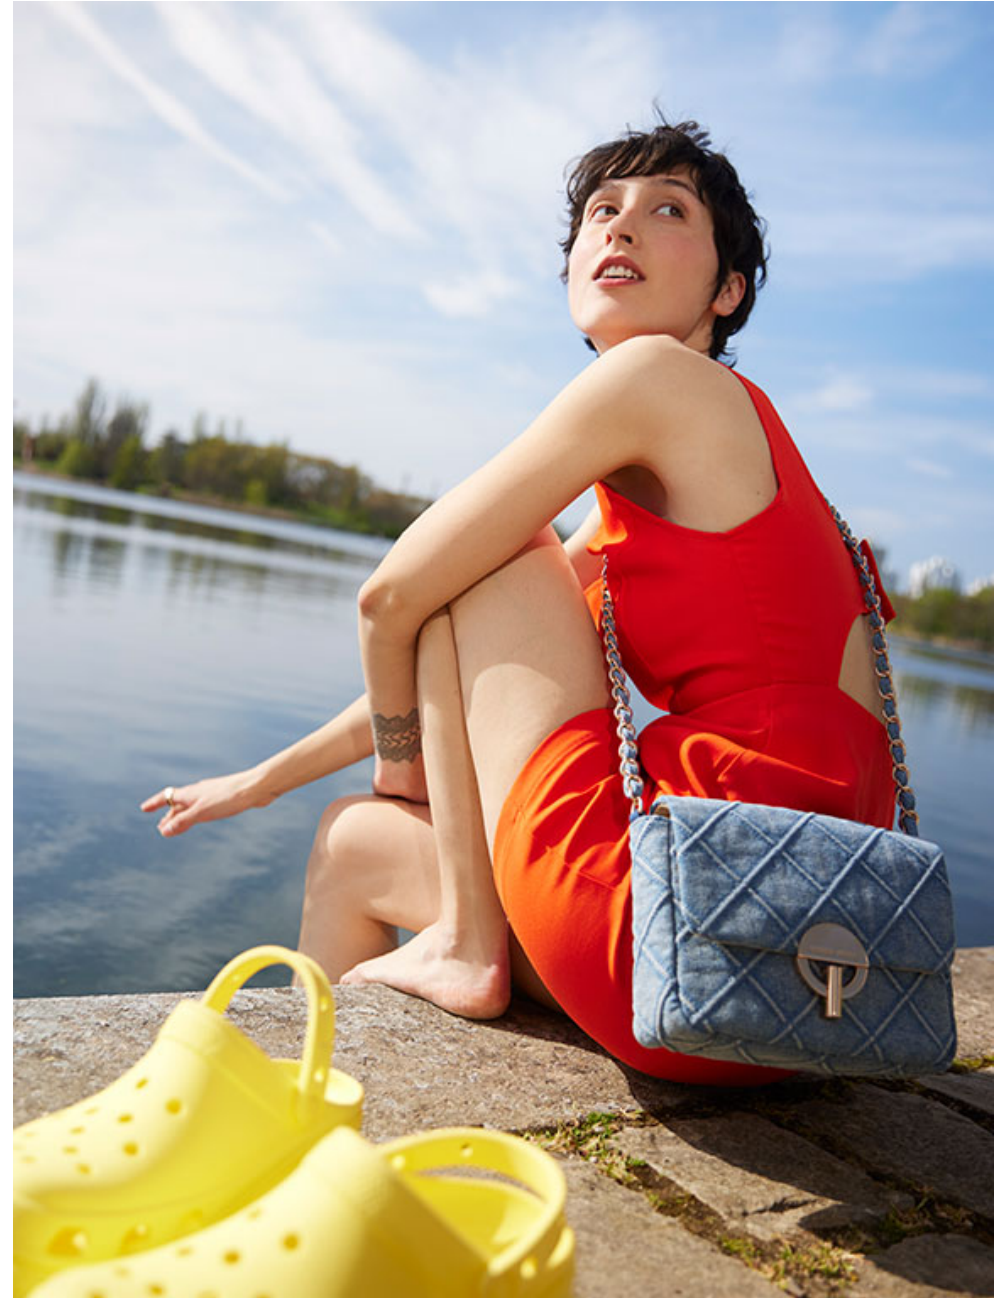

ANGELE F.

Height **170** / Bust **82** / Waist **60** / Hip **84** / Size **34-36** / Shoes **38** / Hair **dark brown** / Eyes **brown** /