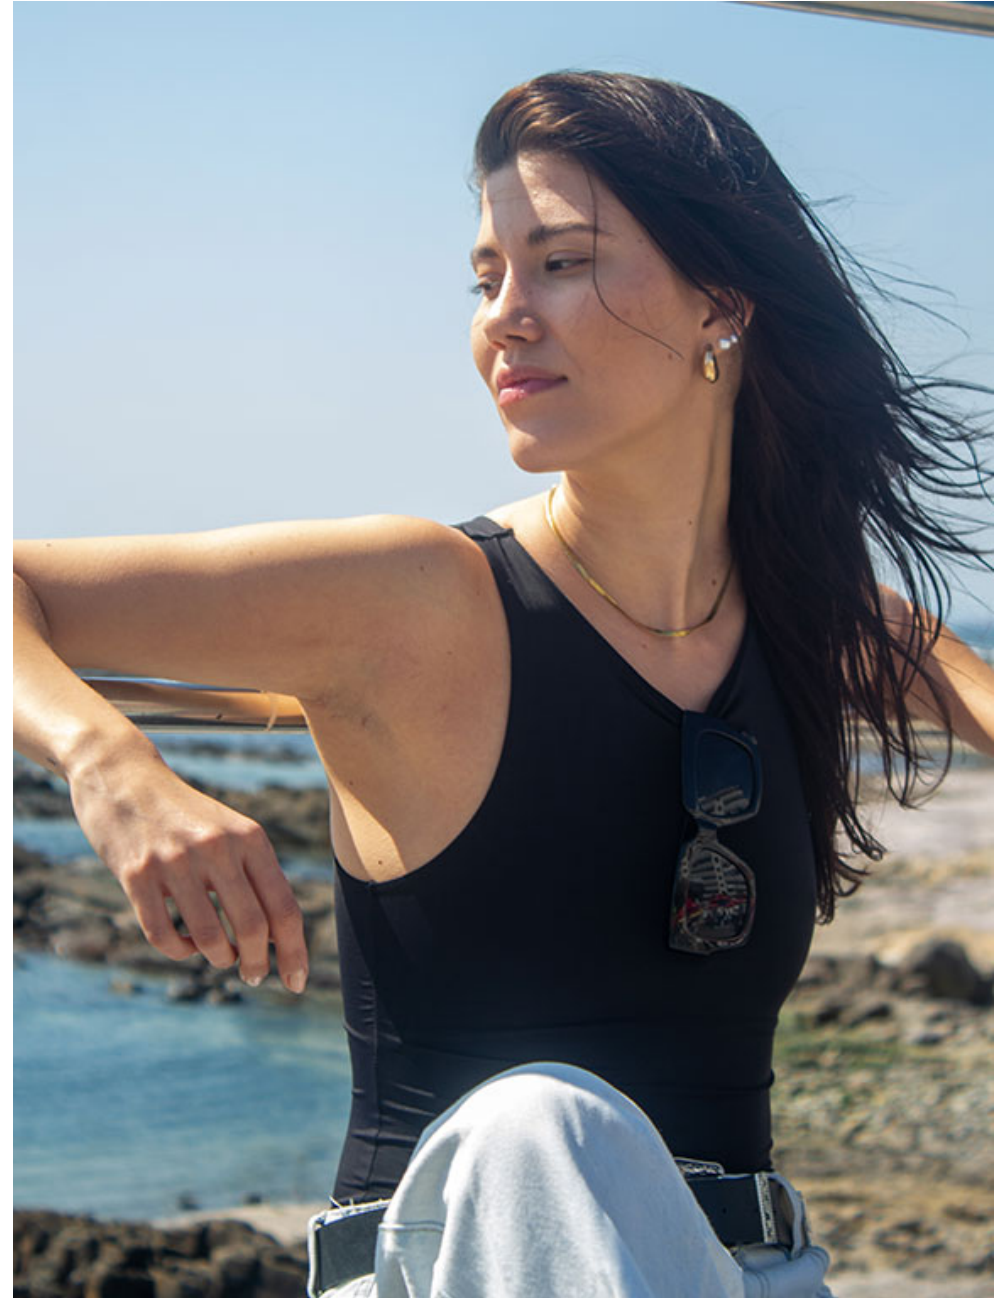

AILEEN G.

Height **179** / Bust **86** / Waist **67** / Hip **91** / Size **34-36** / Shoes **39** / Hair **dark brown** / Eyes **brown** /