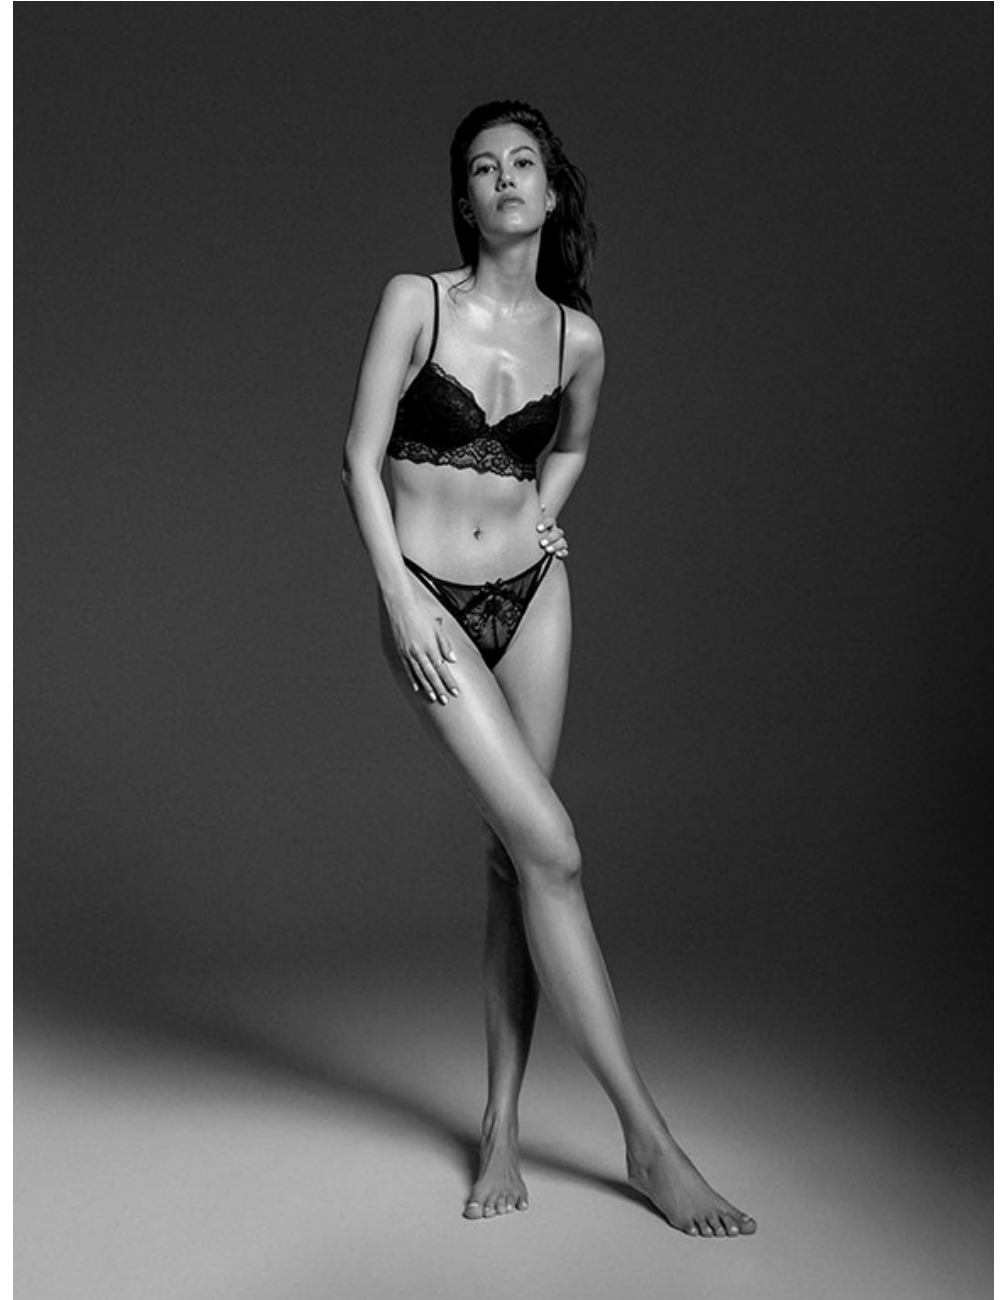

AILEEN G.

Height **179** / Bust **86** / Waist **67** / Hip **91** / Size **34-36** / Shoes **39** / Hair **dark brown** / Eyes **brown** /