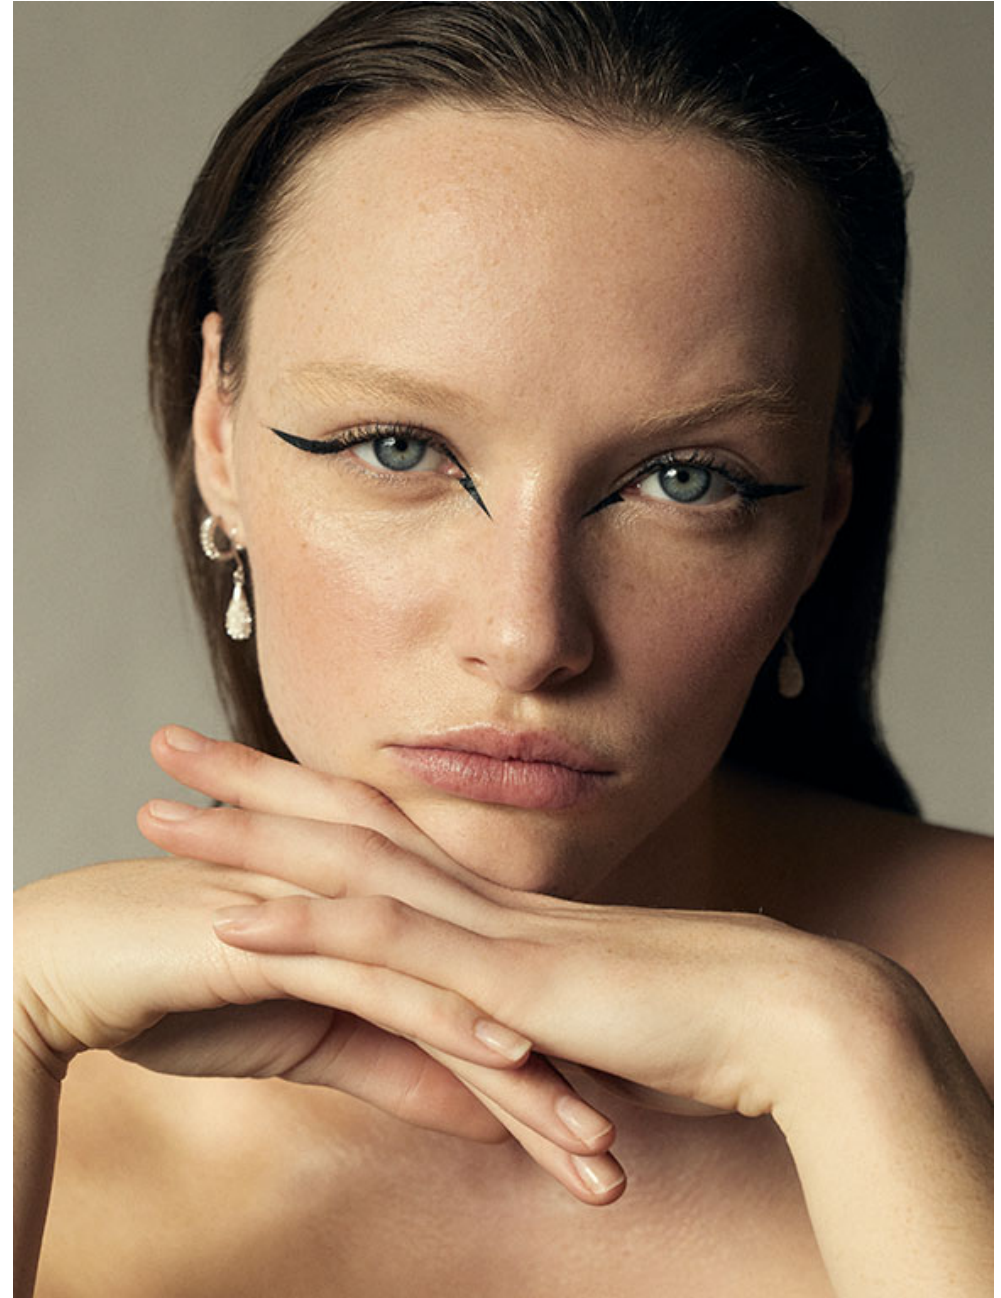

CHLOE D.

Height **170** / Bust **80** / Waist **64** / Hip **92** / Size **34** / Shoes **38** / Hair **brown** / Eyes **blue** /