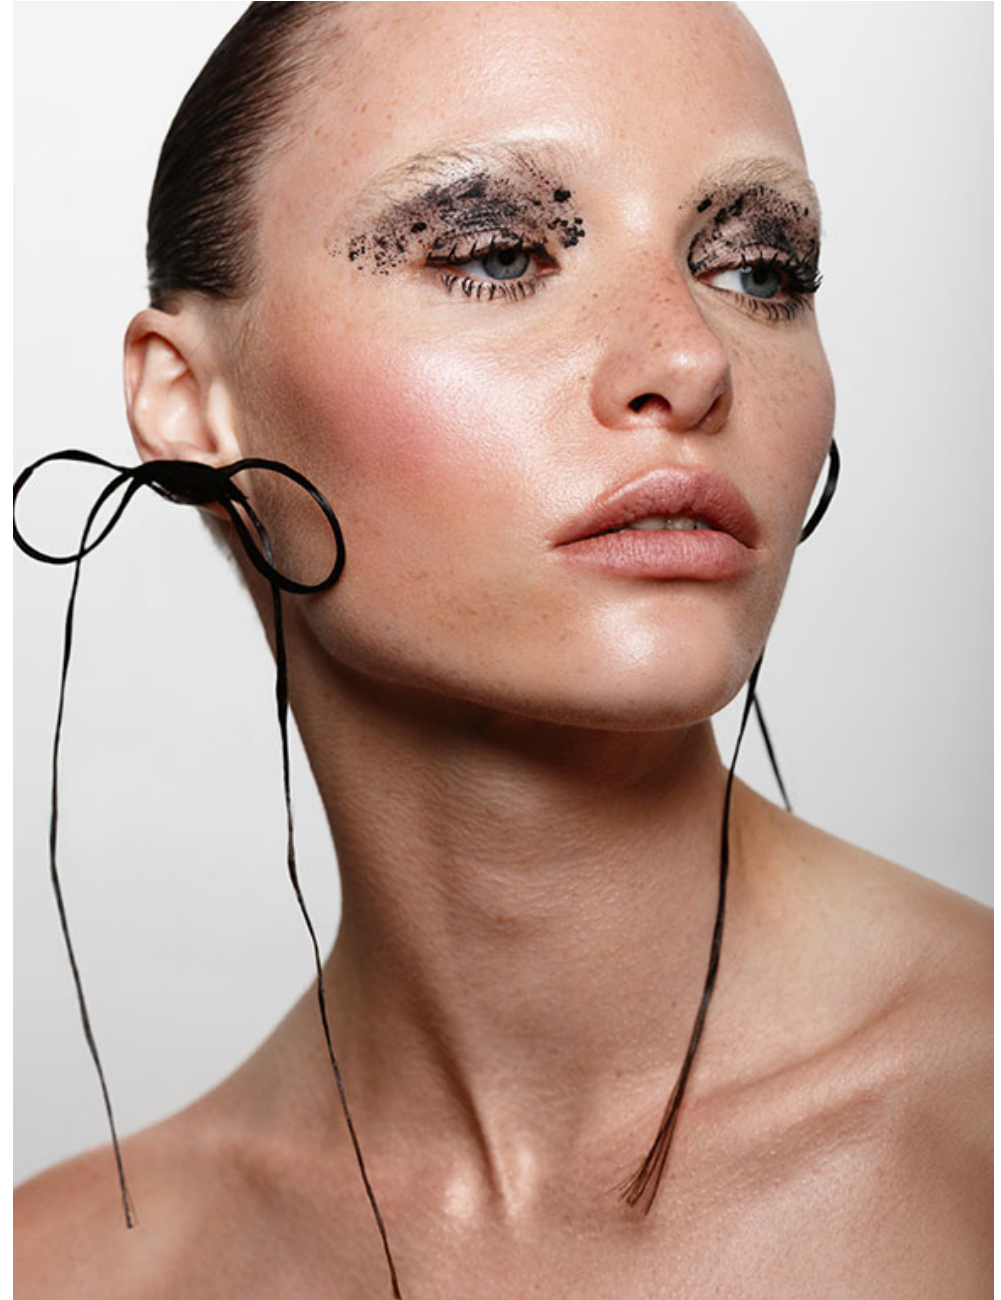

CHLOE D.

Height **170** / Bust **80** / Waist **64** / Hip **92** / Size **34** / Shoes **38** / Hair **brown** / Eyes **blue** /