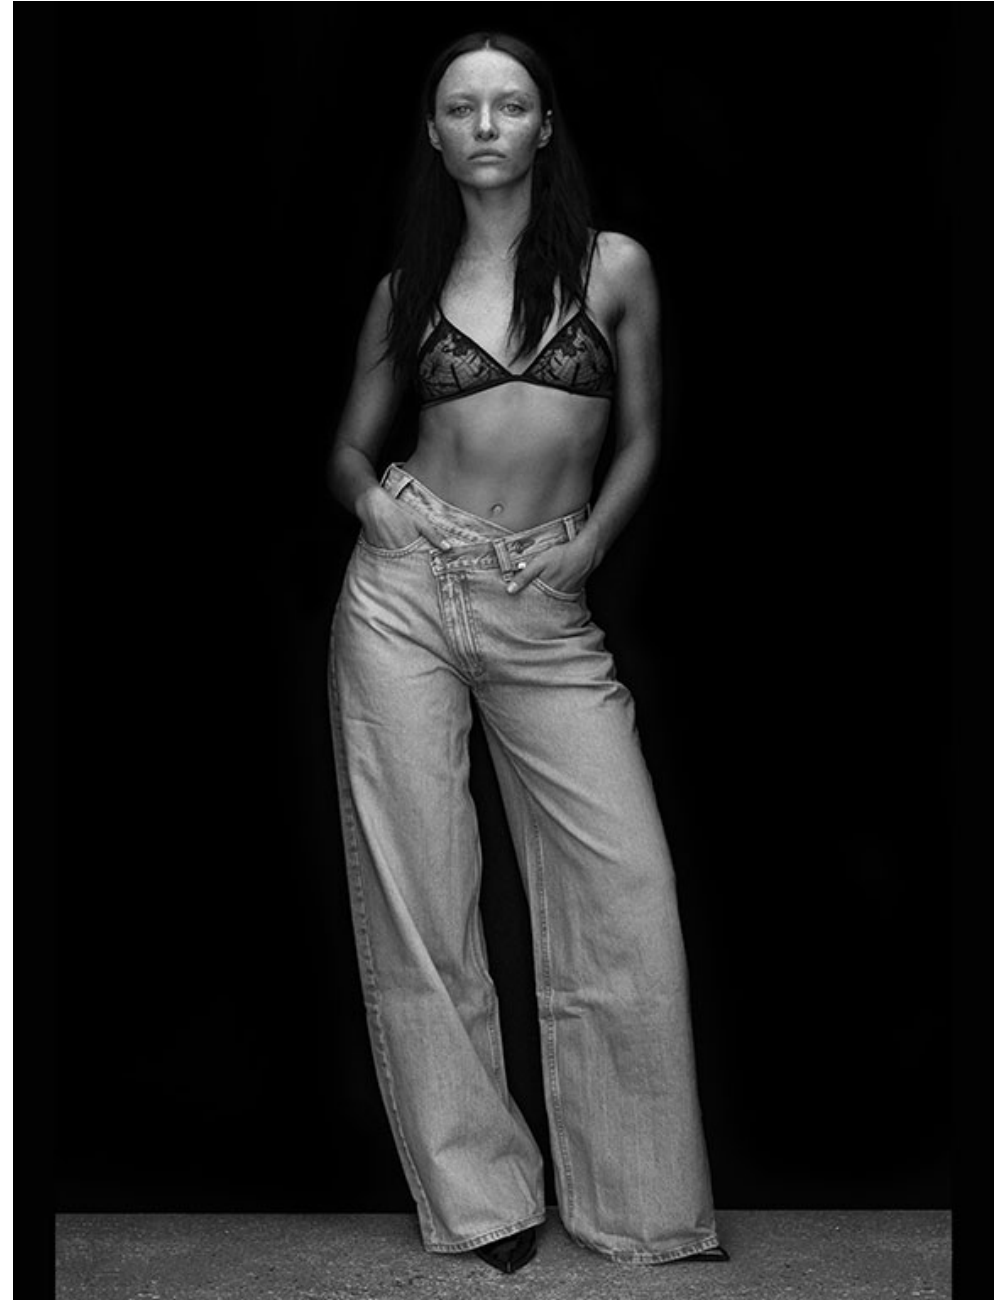

# CHLOE D.

Height **170** / Bust **80** / Waist **64** / Hip **92** / Size **34** / Shoes **38** / Hair **brown** / Eyes **blue** /

**CHLOE D.**

Height **170** / Bust **80** / Waist **64** / Hip **92** / Size **34** / Shoes **38** / Hair **brown** / Eyes **blue** /

# CHLOE D.

Height **170** / Bust **80** / Waist **64** / Hip **92** / Size **34** / Shoes **38** / Hair **brown** / Eyes **blue** /