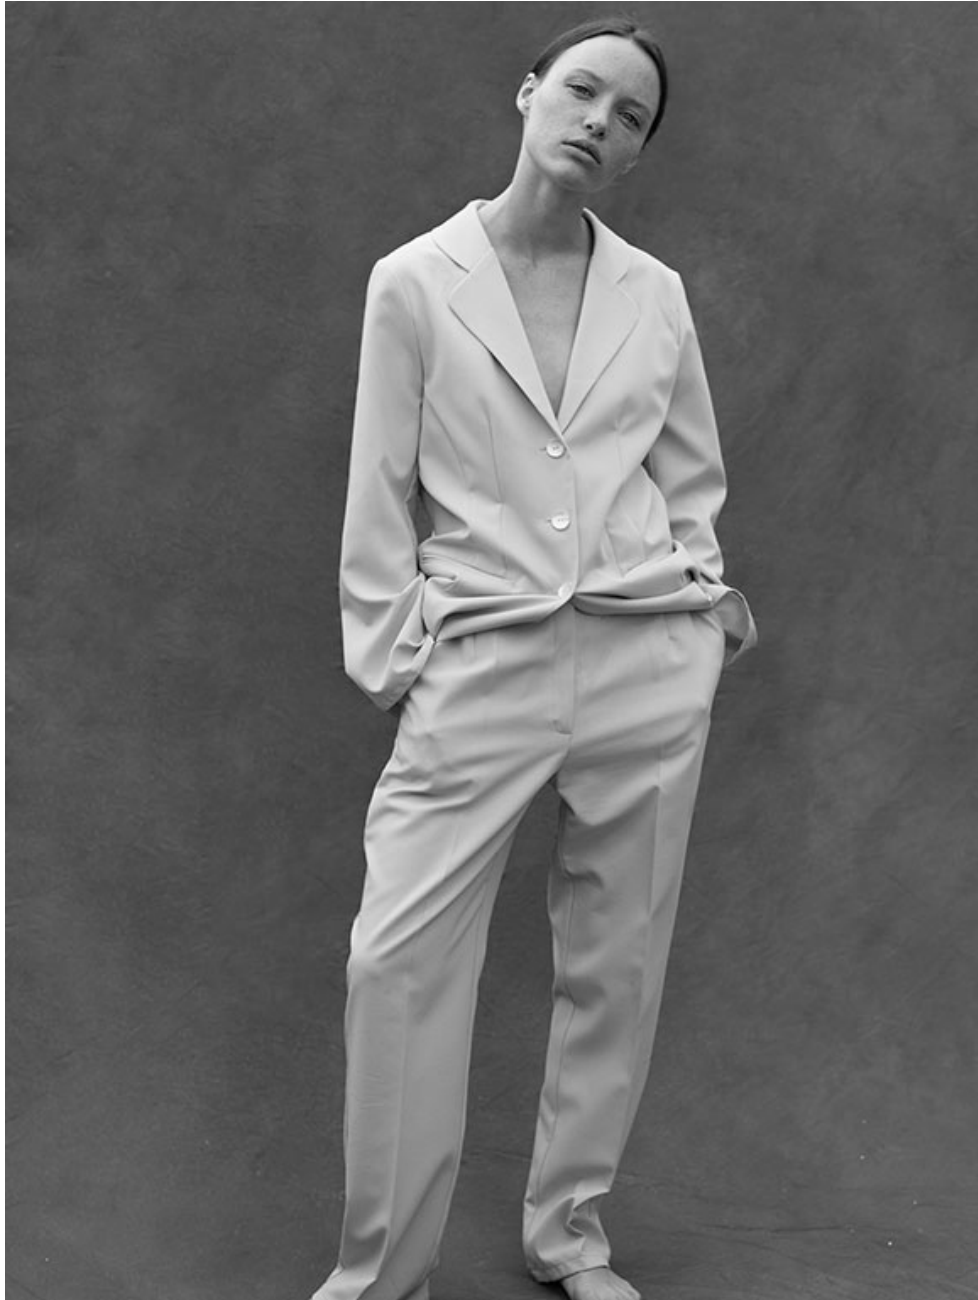

CHLOE D.

Height **170** / Bust **80** / Waist **64** / Hip **92** / Size **34** / Shoes **38** / Hair **brown** / Eyes **blue** /