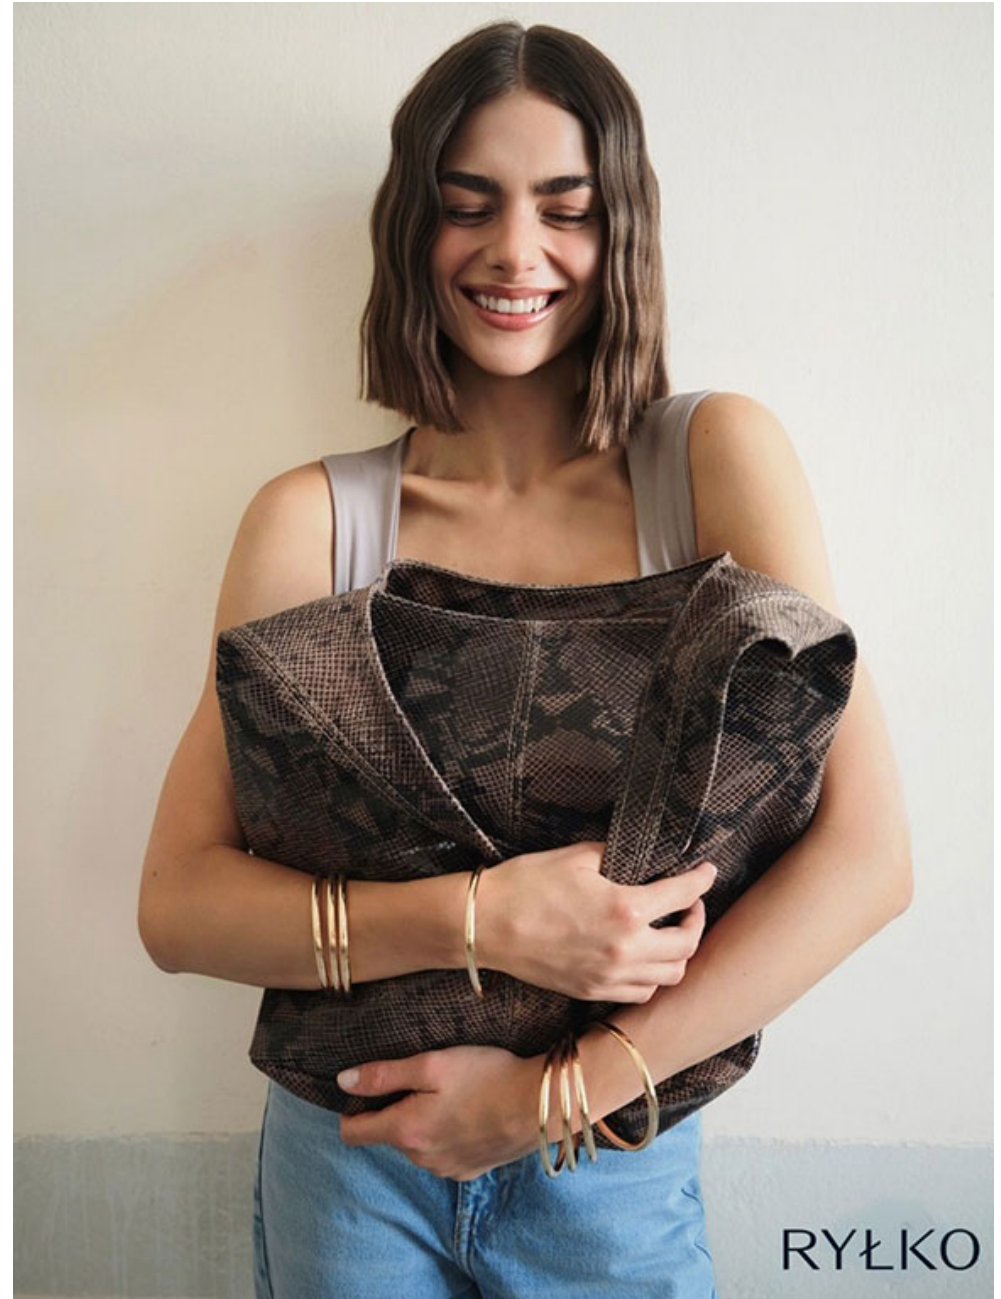

OLIWIA W.

Height **175** / Bust **86** / Waist **63** / Hip **89** / Size **34-36** / Shoes **39-40** / Hair **brown** / Eyes **green** /