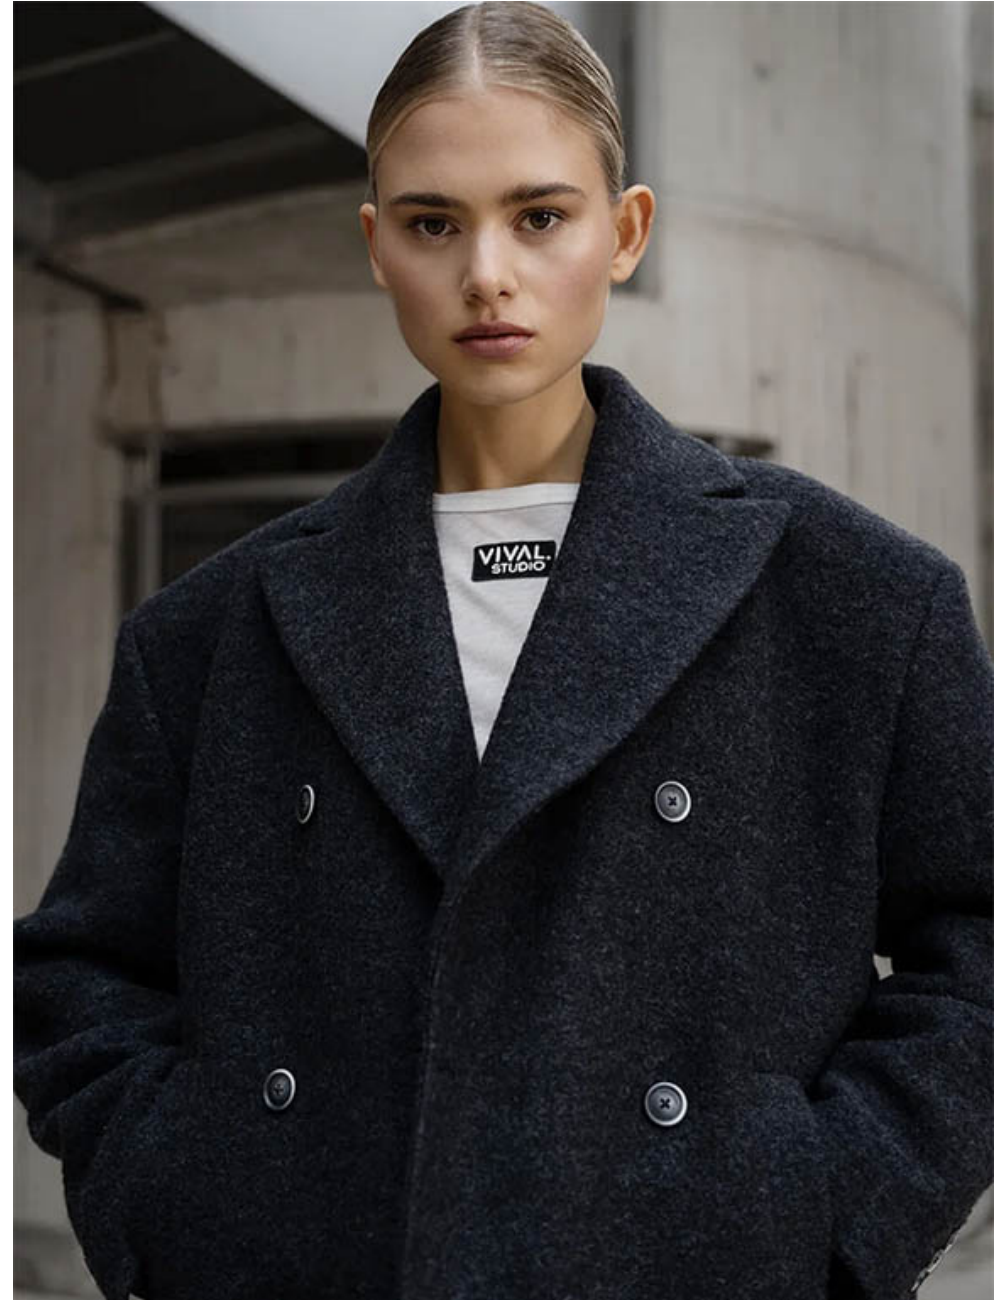

MARLENE S.

Height **173** / Bust **90** / Waist **69** / Hip **100** / Size **36-38** / Shoes **39** / Hair **blonde** / Eyes **brown** /