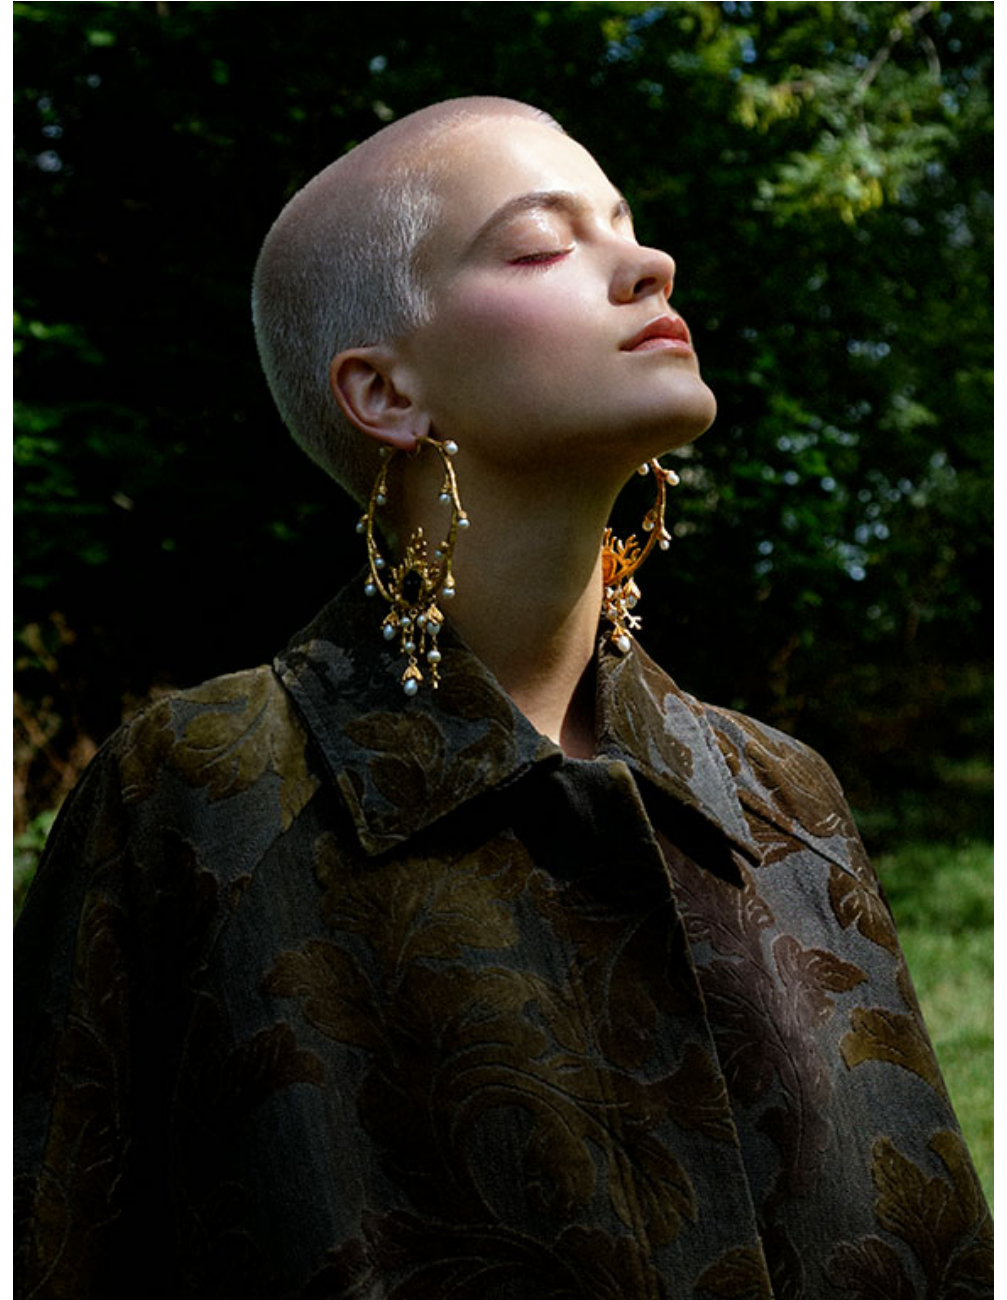

ADELINA W.

Height **175** / Bust **79** / Waist **62** / Hip **91** / Size **34-36** / Shoes **39** / Hair **light blonde** / Eyes **green** /