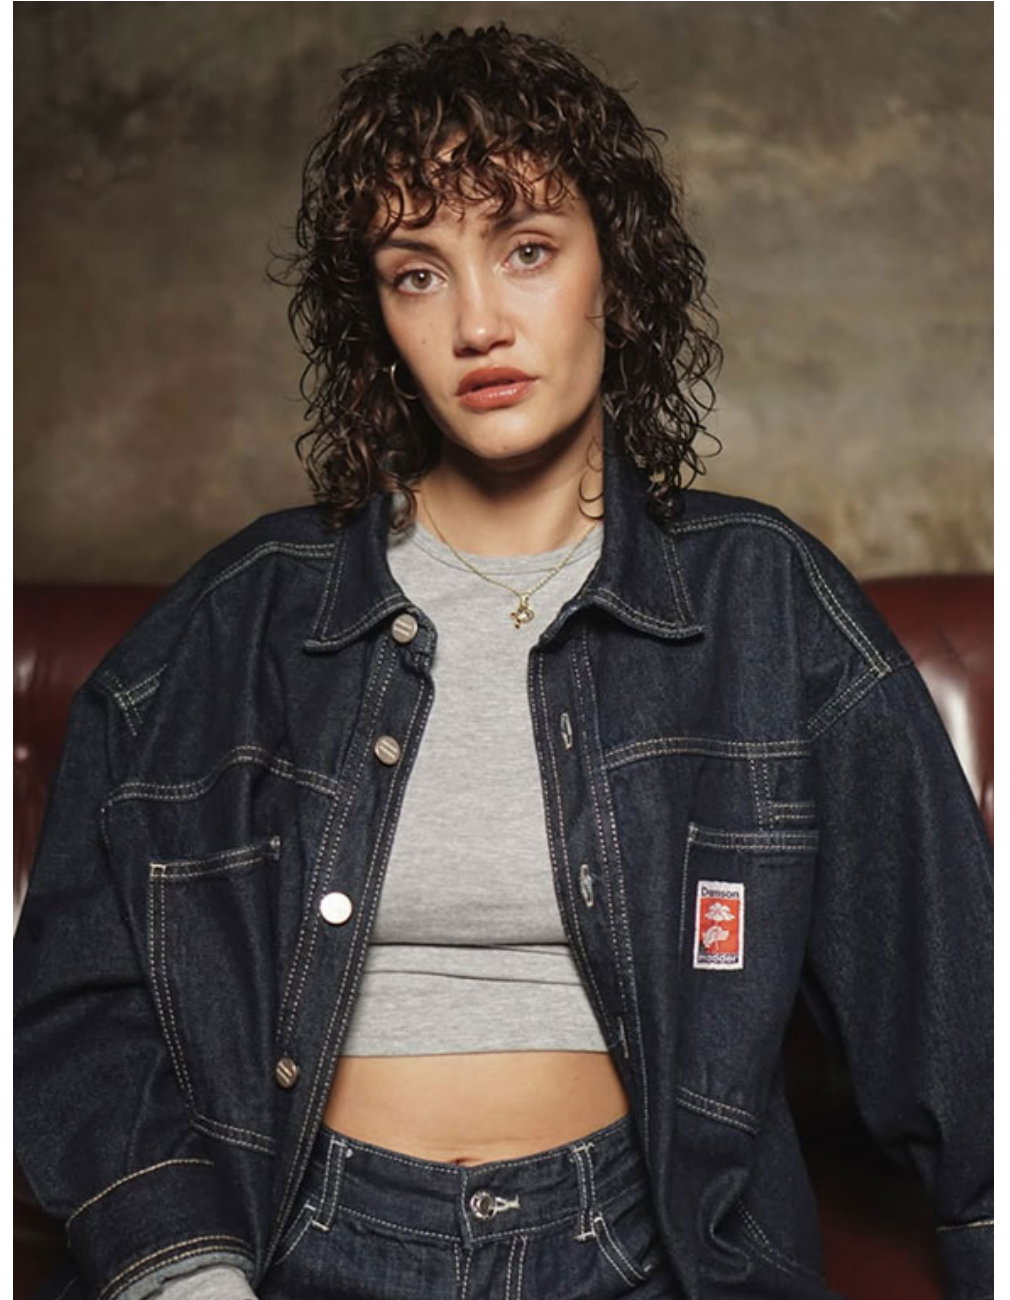

PAULA R.

Height **168** / Bust **83** / Waist **63** / Hip **90** / Size **34** / Shoes **38** / Hair **redbrown** / Eyes **green** /