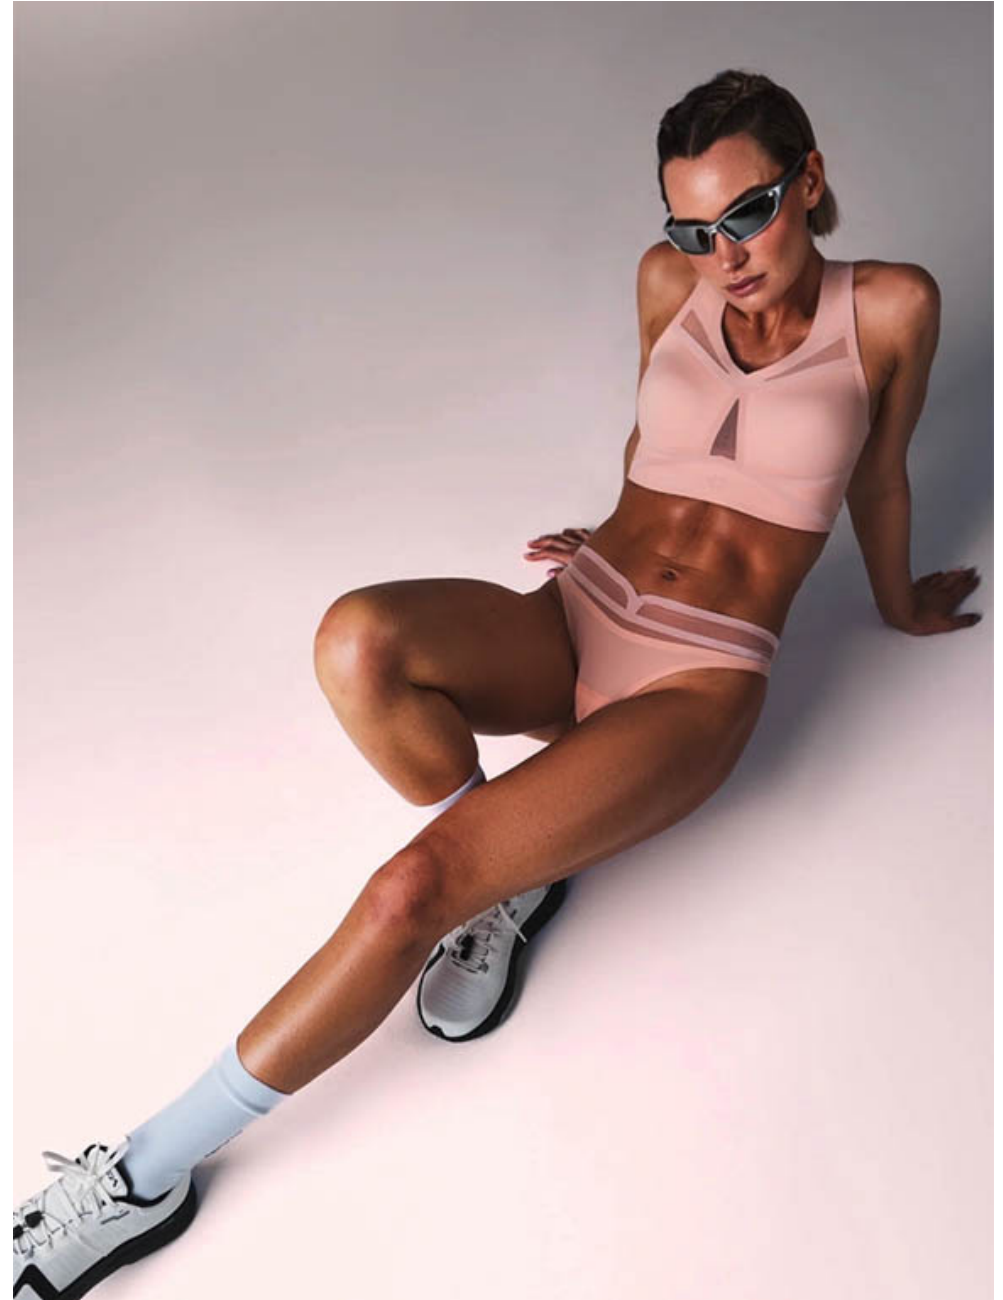

CHARLIE A.

Height **170** / Bust **83** / Waist **64** / Hip **91** / Size **36** / Shoes **38** / Hair **light blonde** / Eyes **brown** /