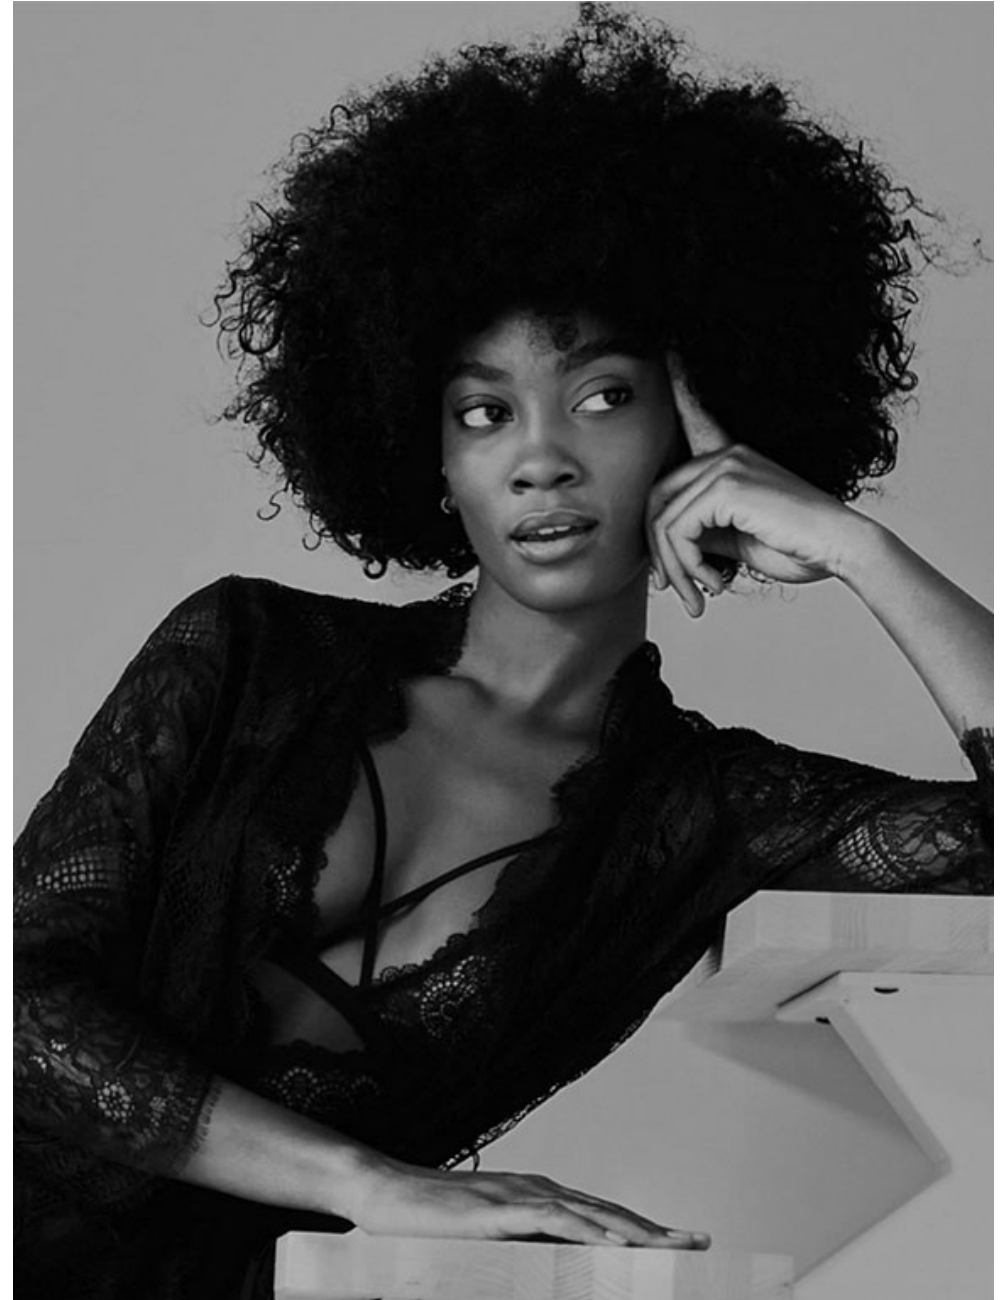

YOLANDE

Height **174** / Bust **83** / Waist **63** / Hip **96** / Size **34-36** / Shoes **40** / Hair **black** / Eyes **brown** /