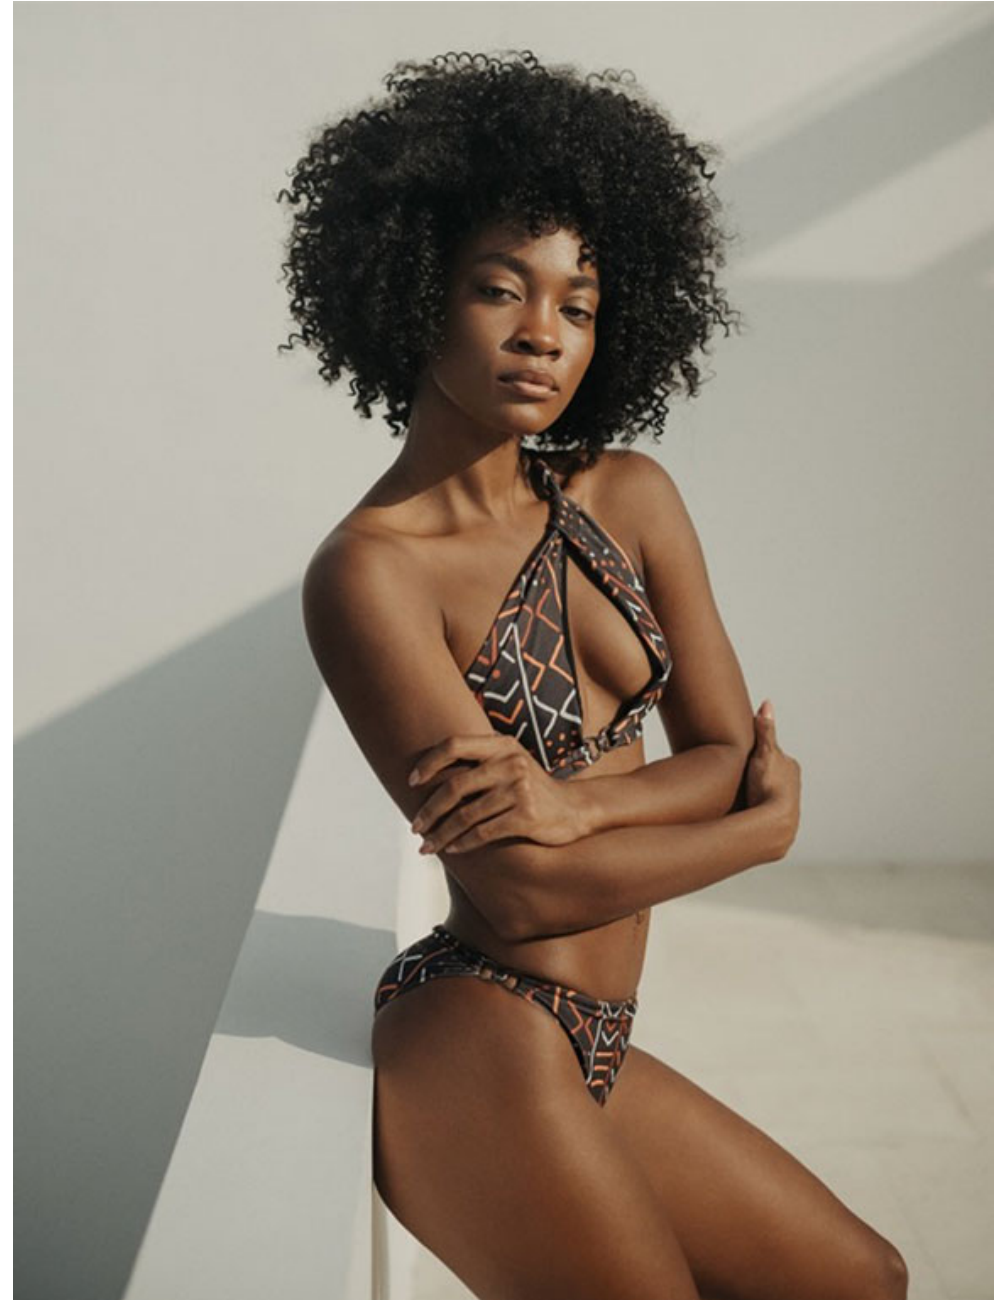

YOLANDE

Height **174** / Bust **83** / Waist **63** / Hip **96** / Size **34-36** / Shoes **40** / Hair **black** / Eyes **brown** /