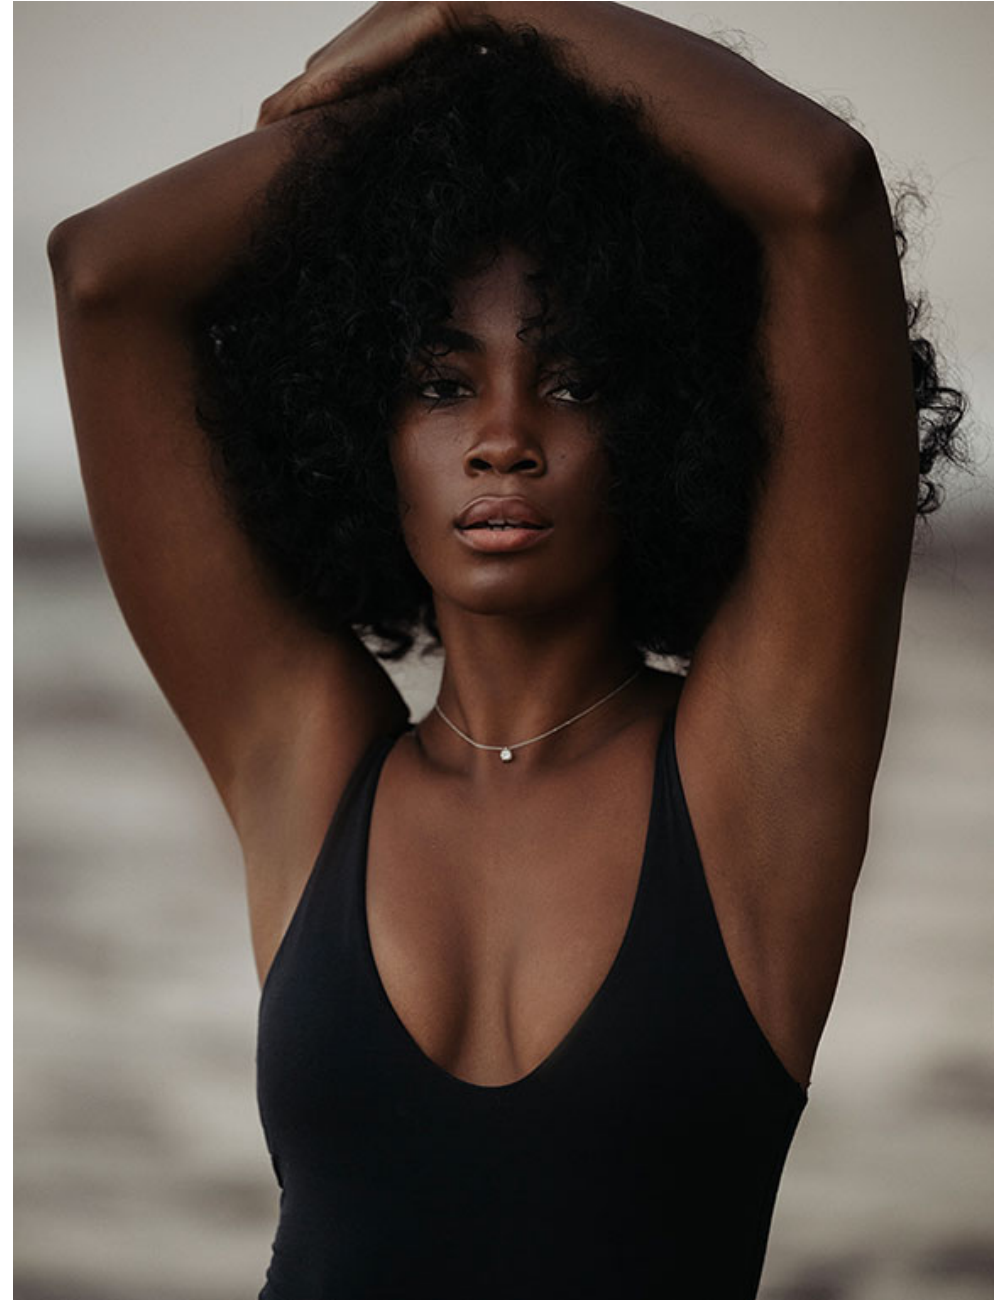

YOLANDE

Height **174** / Bust **83** / Waist **63** / Hip **96** / Size **34-36** / Shoes **40** / Hair **black** / Eyes **brown** /