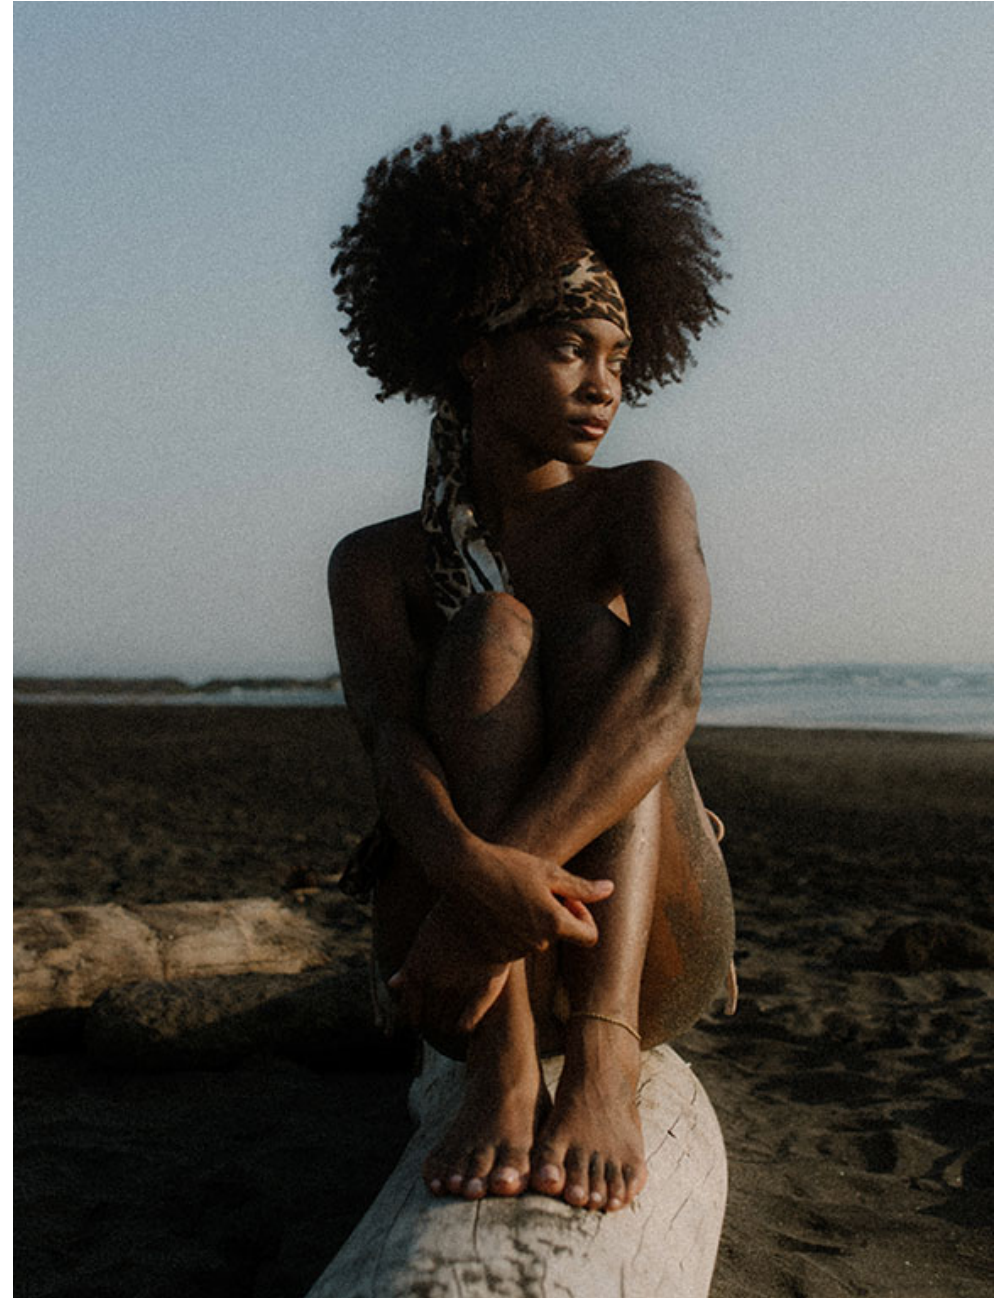

YOLANDE

Height **174** / Bust **83** / Waist **63** / Hip **96** / Size **34-36** / Shoes **40** / Hair **black** / Eyes **brown** /