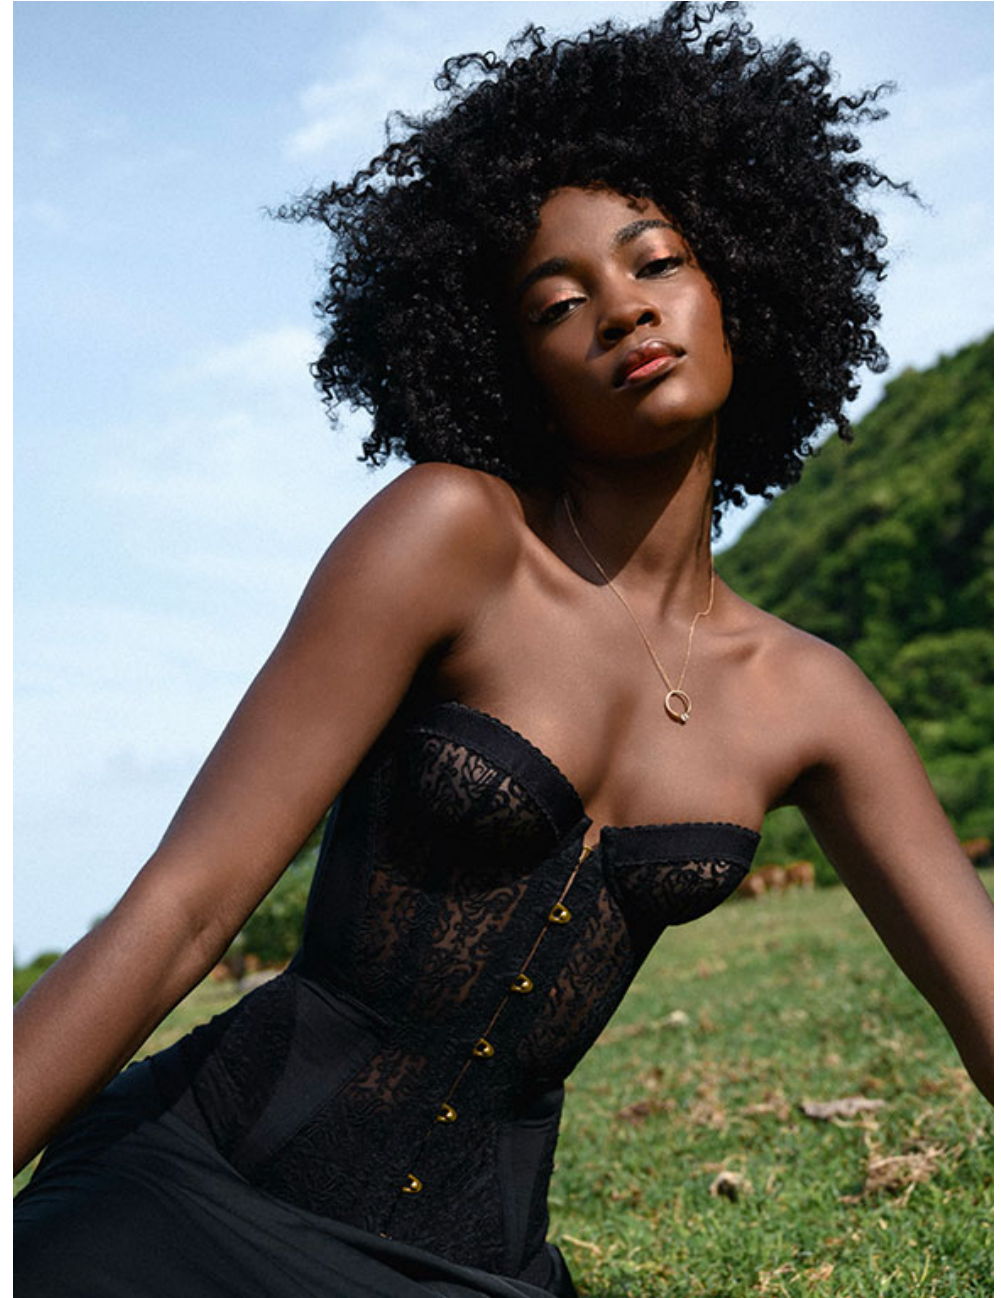

YOLANDE

Height **174** / Bust **83** / Waist **63** / Hip **96** / Size **34-36** / Shoes **40** / Hair **black** / Eyes **brown** /