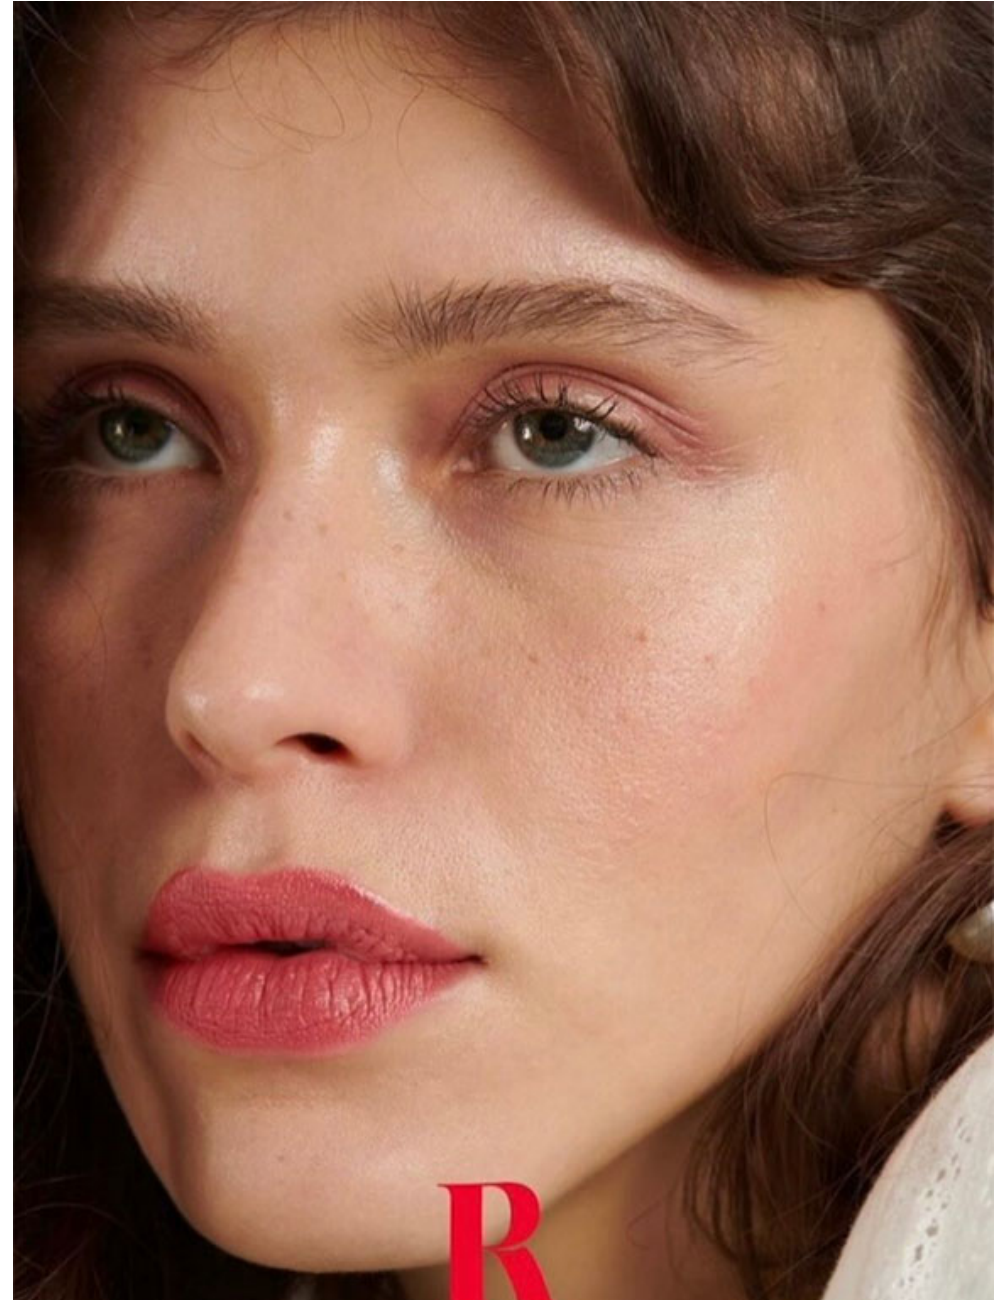

ANGELE L.

Height **179** / Bust **84** / Waist **64** / Hip **94** / Size **36** / Shoes **38** / Hair **brown** / Eyes **green** /