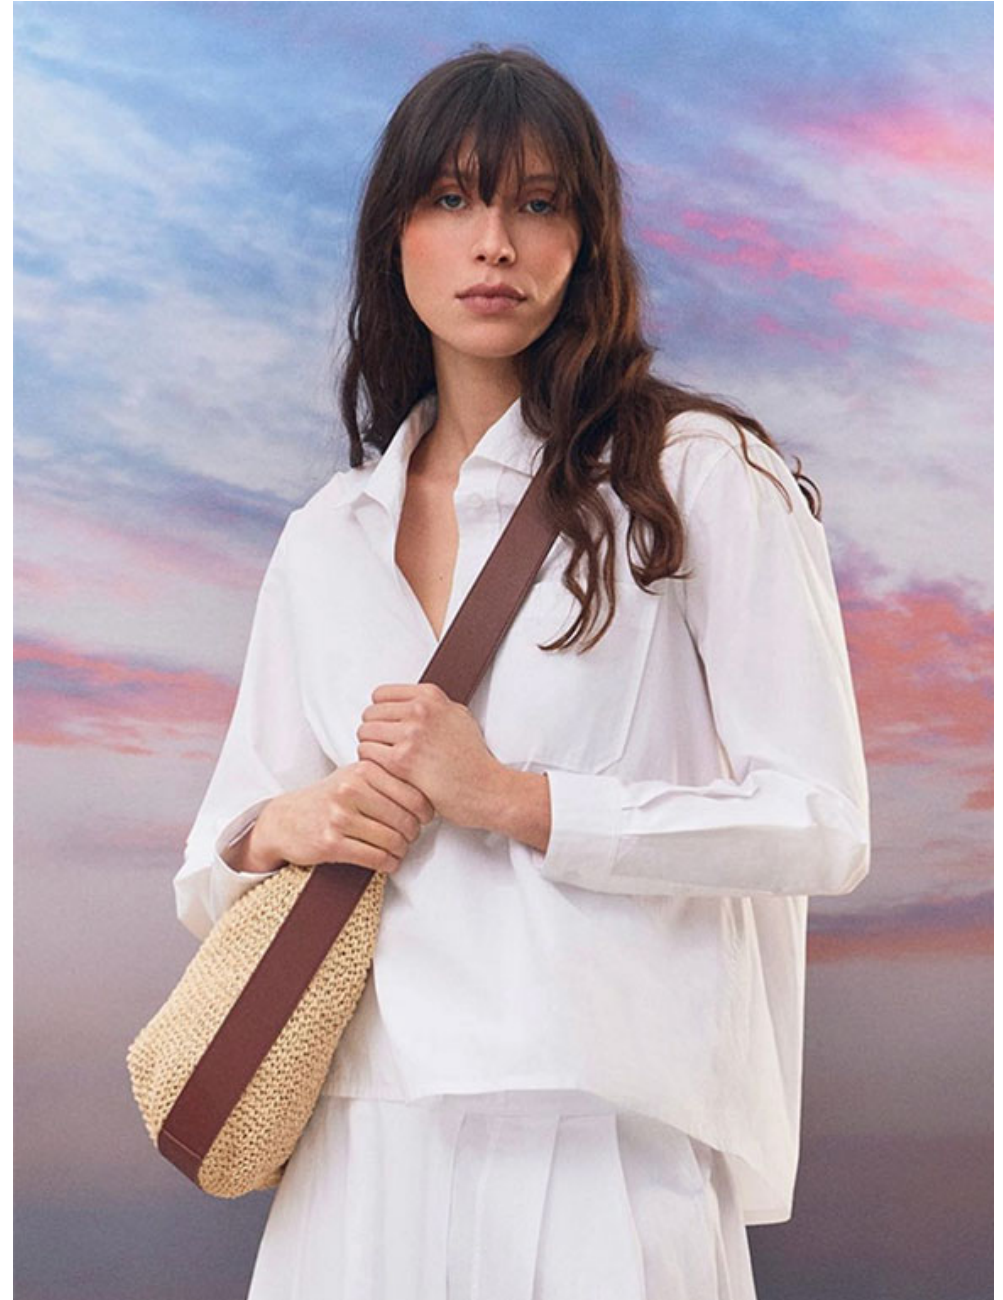

ANGELE L.

Height **179** / Bust **84** / Waist **64** / Hip **94** / Size **36** / Shoes **38** / Hair **brown** / Eyes **green** /