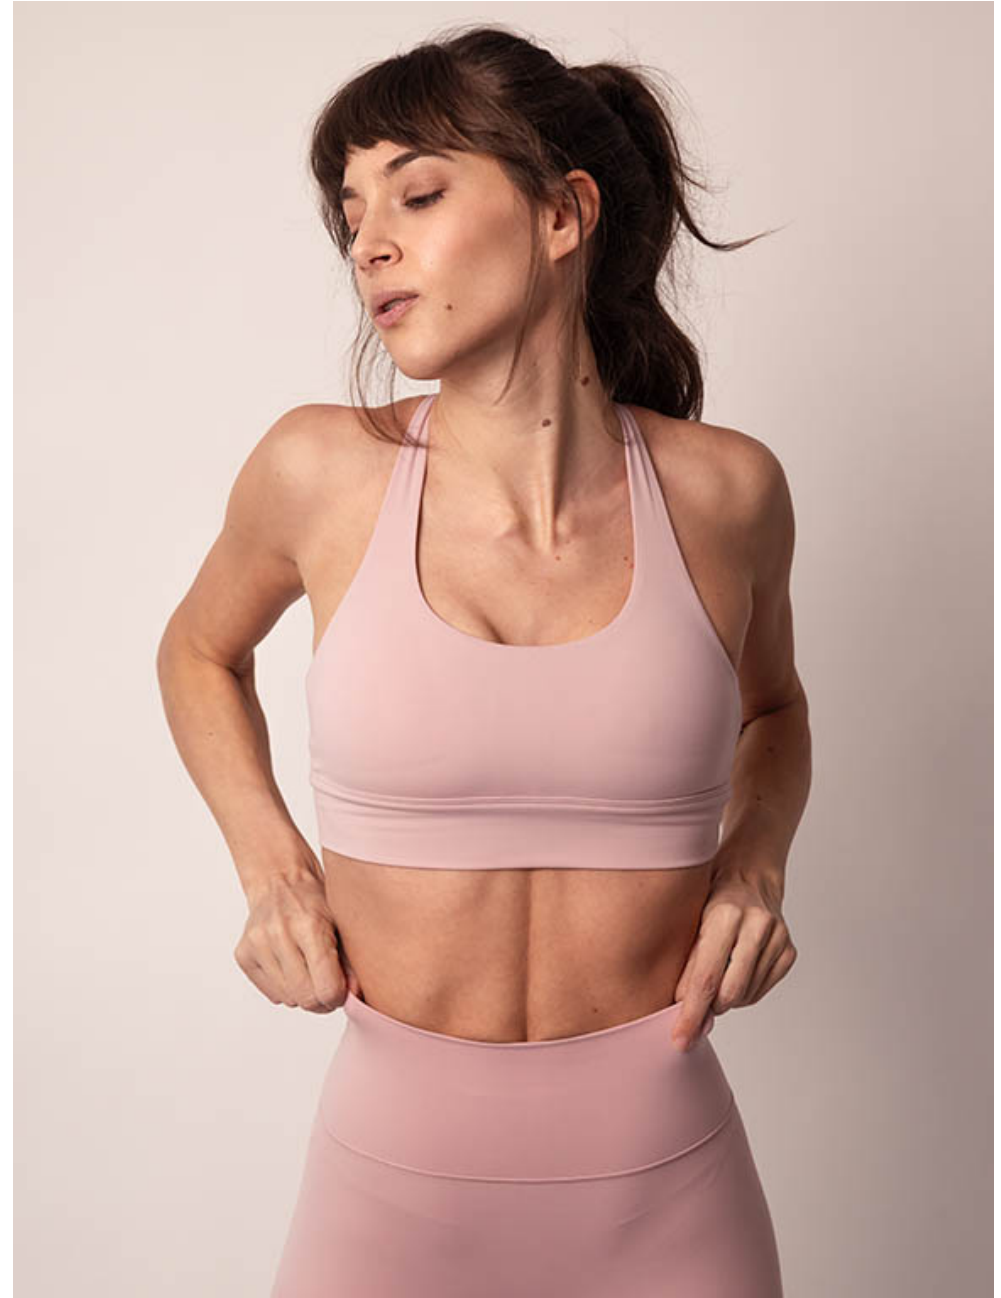

CATHLEEN H.

Height **176** / Bust **87** / Waist **64** / Hip **90** / Size **34-36** / Shoes **40** / Hair **brown** / Eyes **brown** /