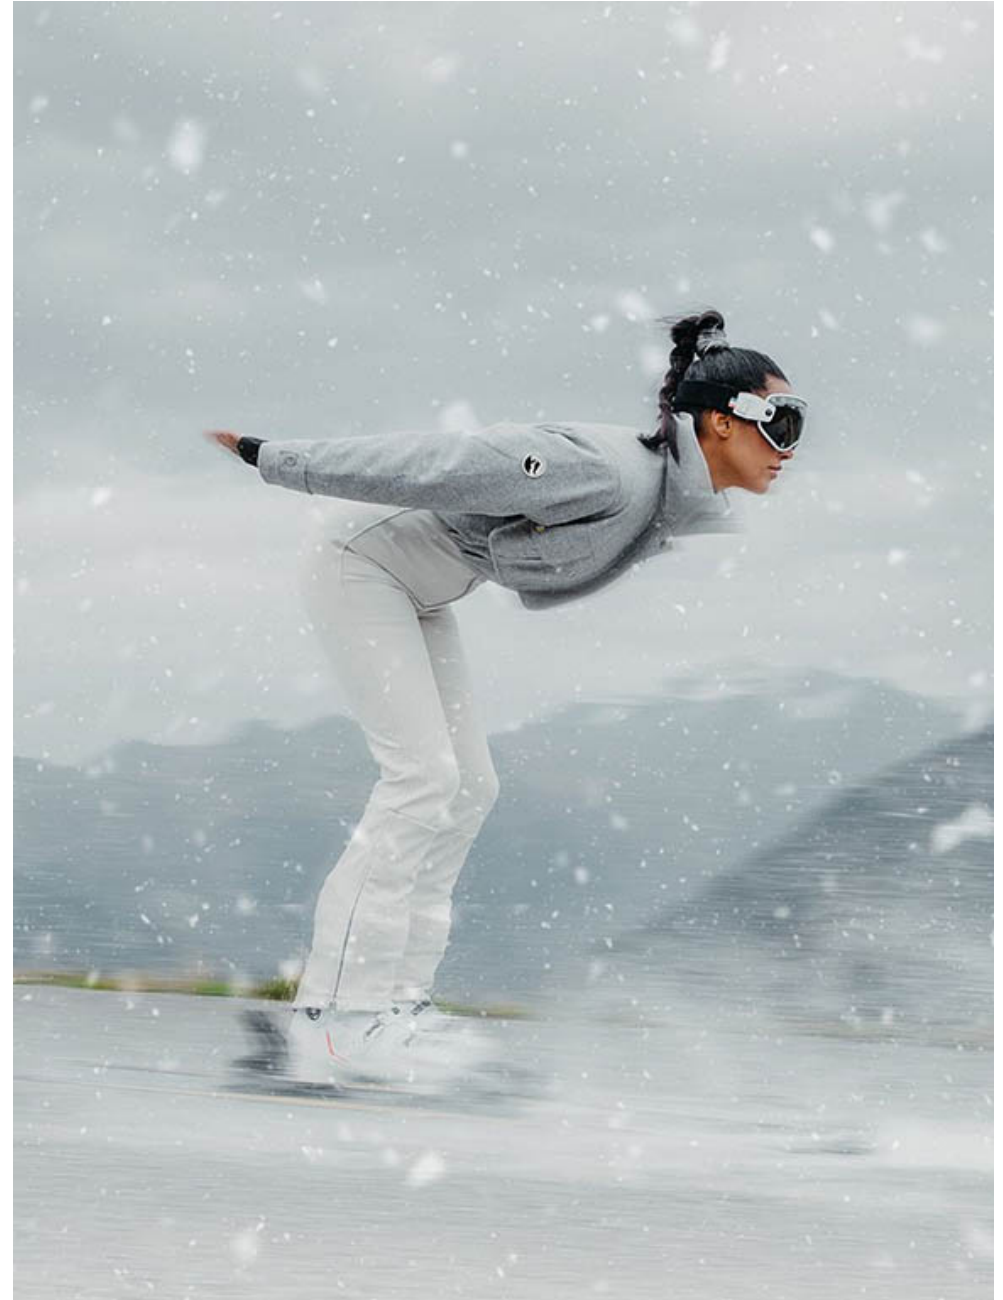

AMBRE S.

Height **177** / Bust **82** / Waist **64** / Hip **94** / Size **36** / Shoes **39** / Hair **dark brown** / Eyes **brown** /