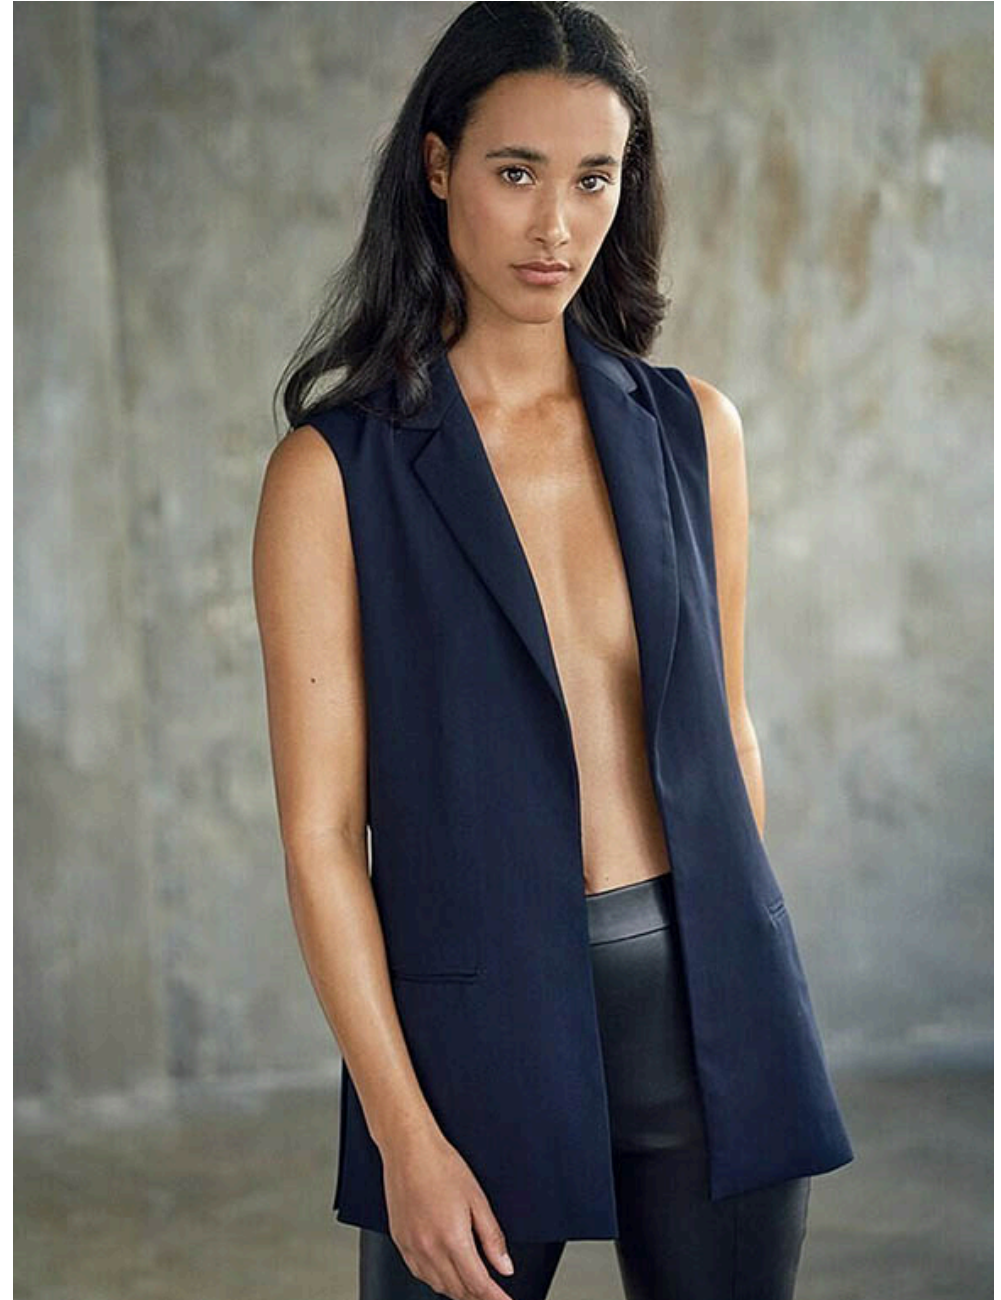

AMBRE S.

Height **177** / Bust **82** / Waist **64** / Hip **94** / Size **36** / Shoes **39** / Hair **dark brown** / Eyes **brown** /