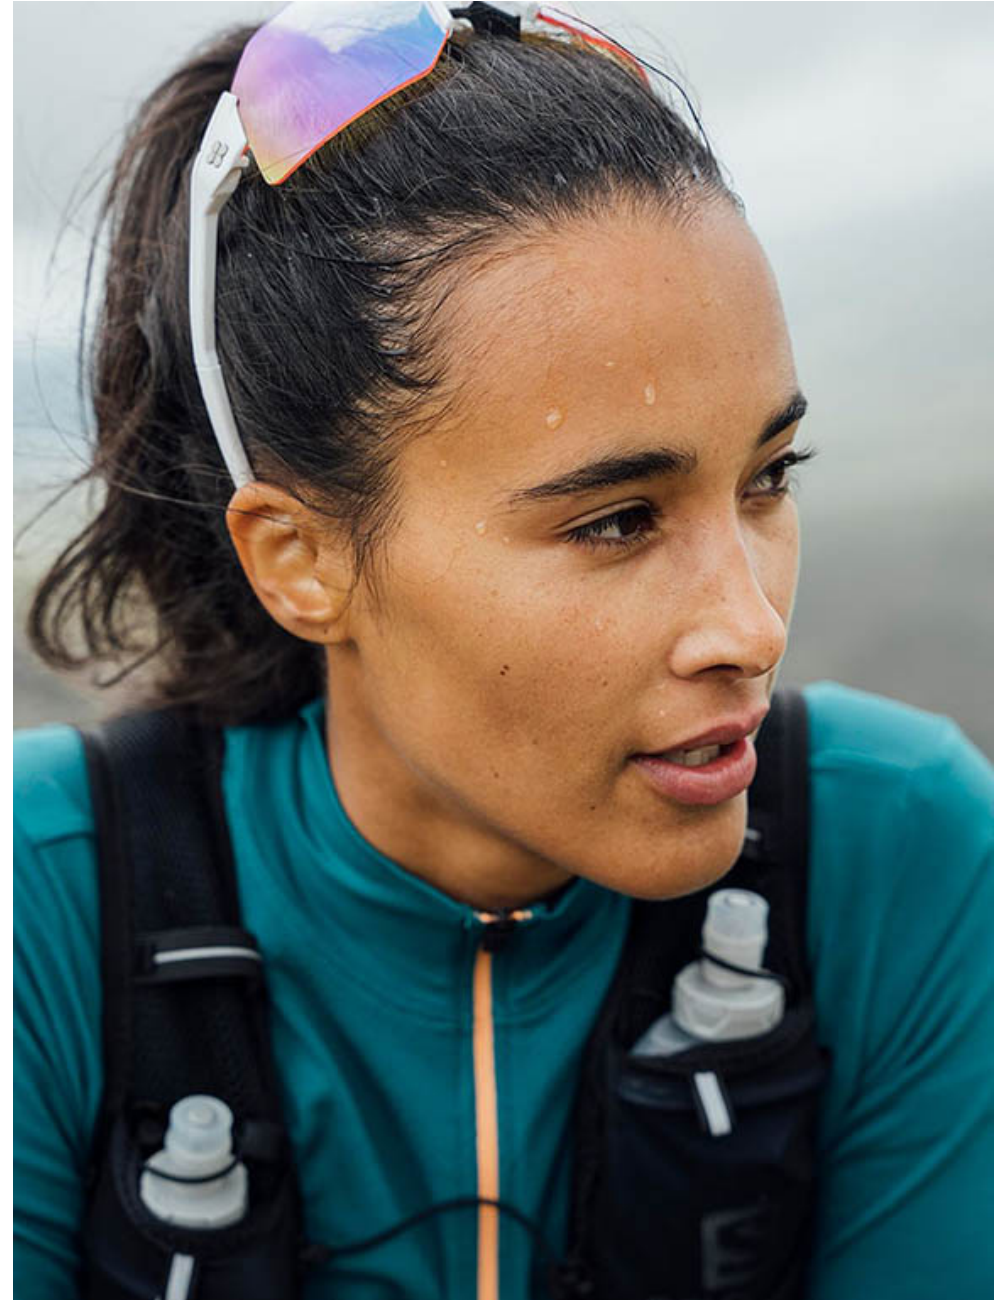

AMBRE S.

Height **177** / Bust **82** / Waist **64** / Hip **94** / Size **36** / Shoes **39** / Hair **dark brown** / Eyes **brown** /

AMBRE S.

Height **177** / Bust **82** / Waist **64** / Hip **94** / Size **36** / Shoes **39** / Hair **dark brown** / Eyes **brown** /