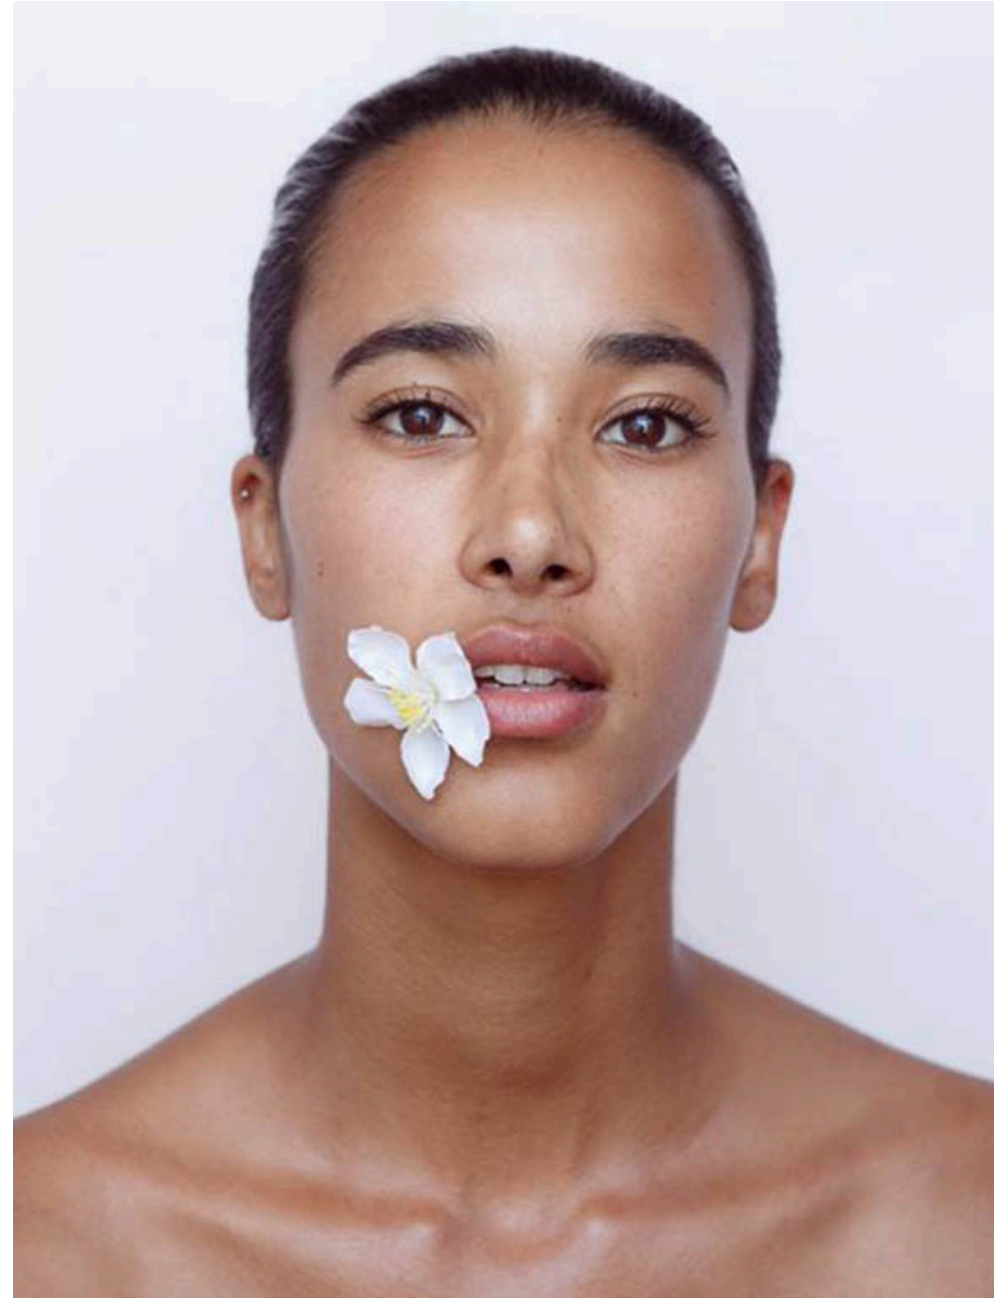

AMBRE S.

Height **177** / Bust **82** / Waist **64** / Hip **94** / Size **36** / Shoes **39** / Hair **dark brown** / Eyes **brown** /

AMBRE S.

Height **177** / Bust **82** / Waist **64** / Hip **94** / Size **36** / Shoes **39** / Hair **dark brown** / Eyes **brown** /