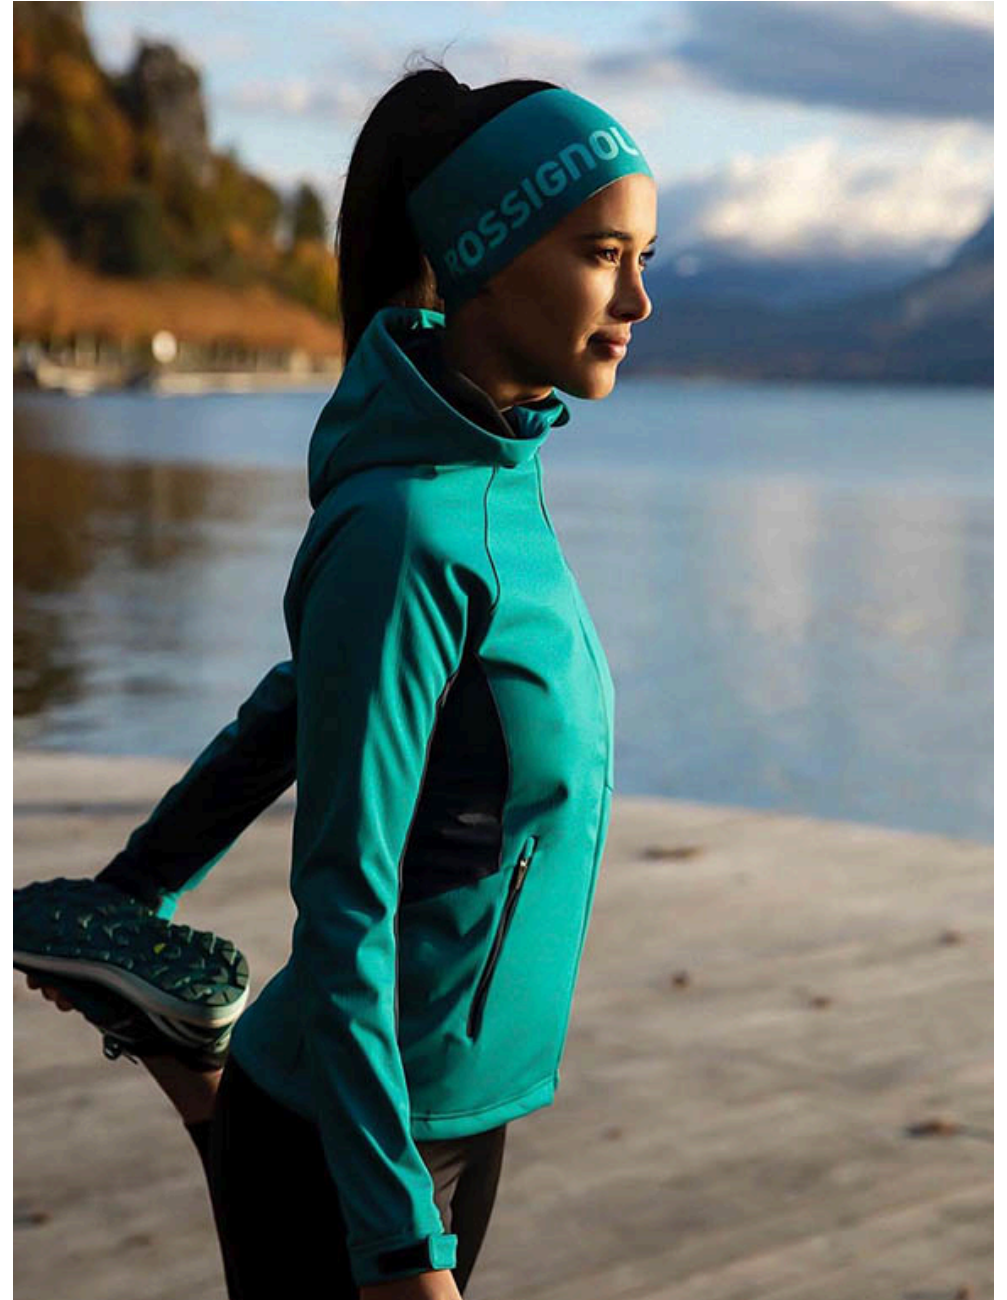

AMBRE S.

Height **177** / Bust **82** / Waist **64** / Hip **94** / Size **36** / Shoes **39** / Hair **dark brown** / Eyes **brown** /