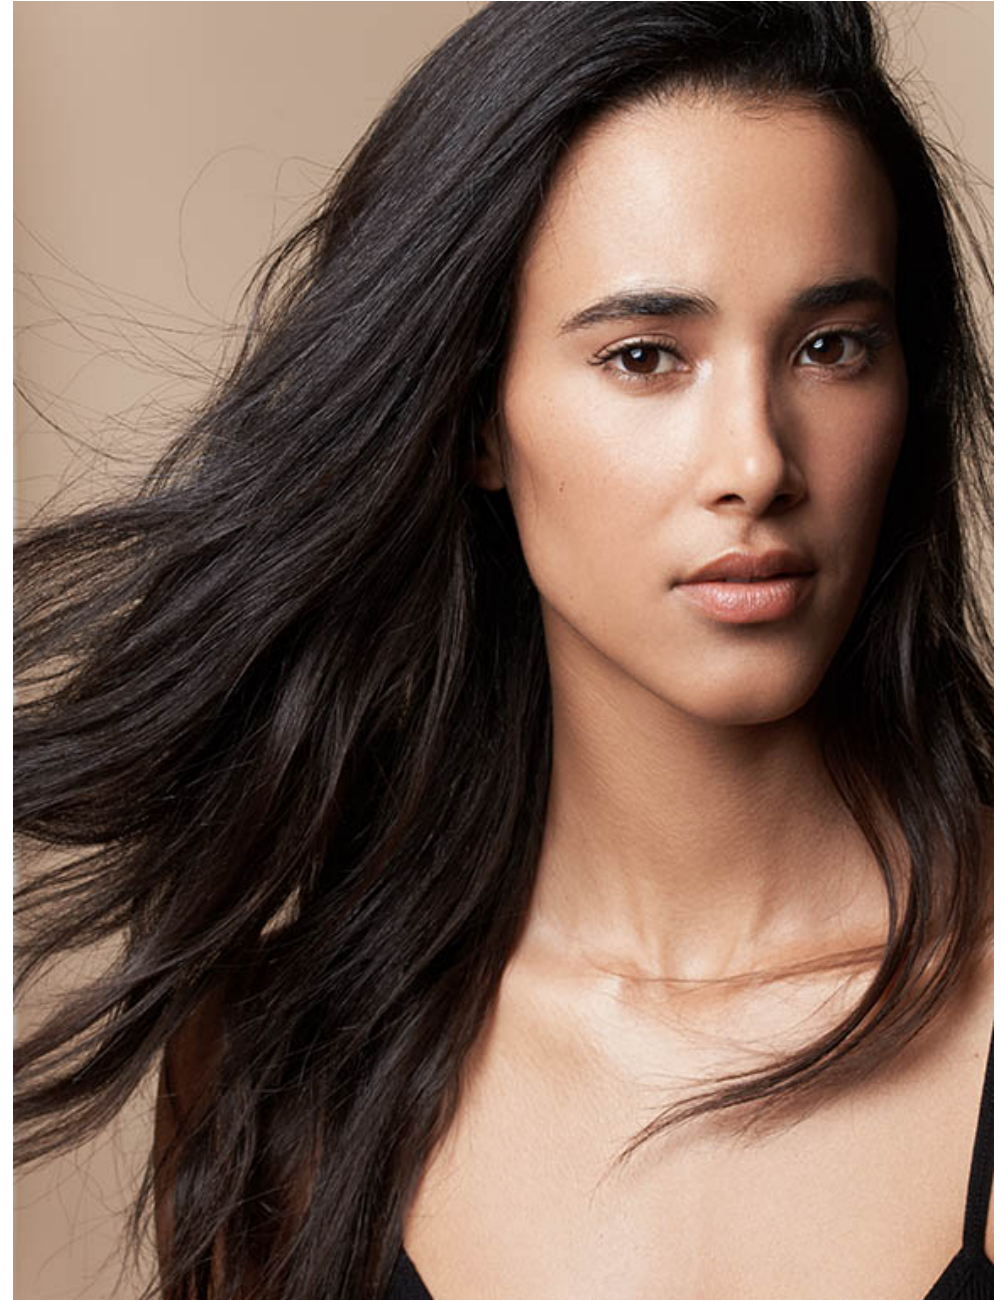

AMBRE S.

Height **177** / Bust **82** / Waist **64** / Hip **94** / Size **36** / Shoes **39** / Hair **dark brown** / Eyes **brown** /

AMBRE S.

Height **177** / Bust **82** / Waist **64** / Hip **94** / Size **36** / Shoes **39** / Hair **dark brown** / Eyes **brown** /