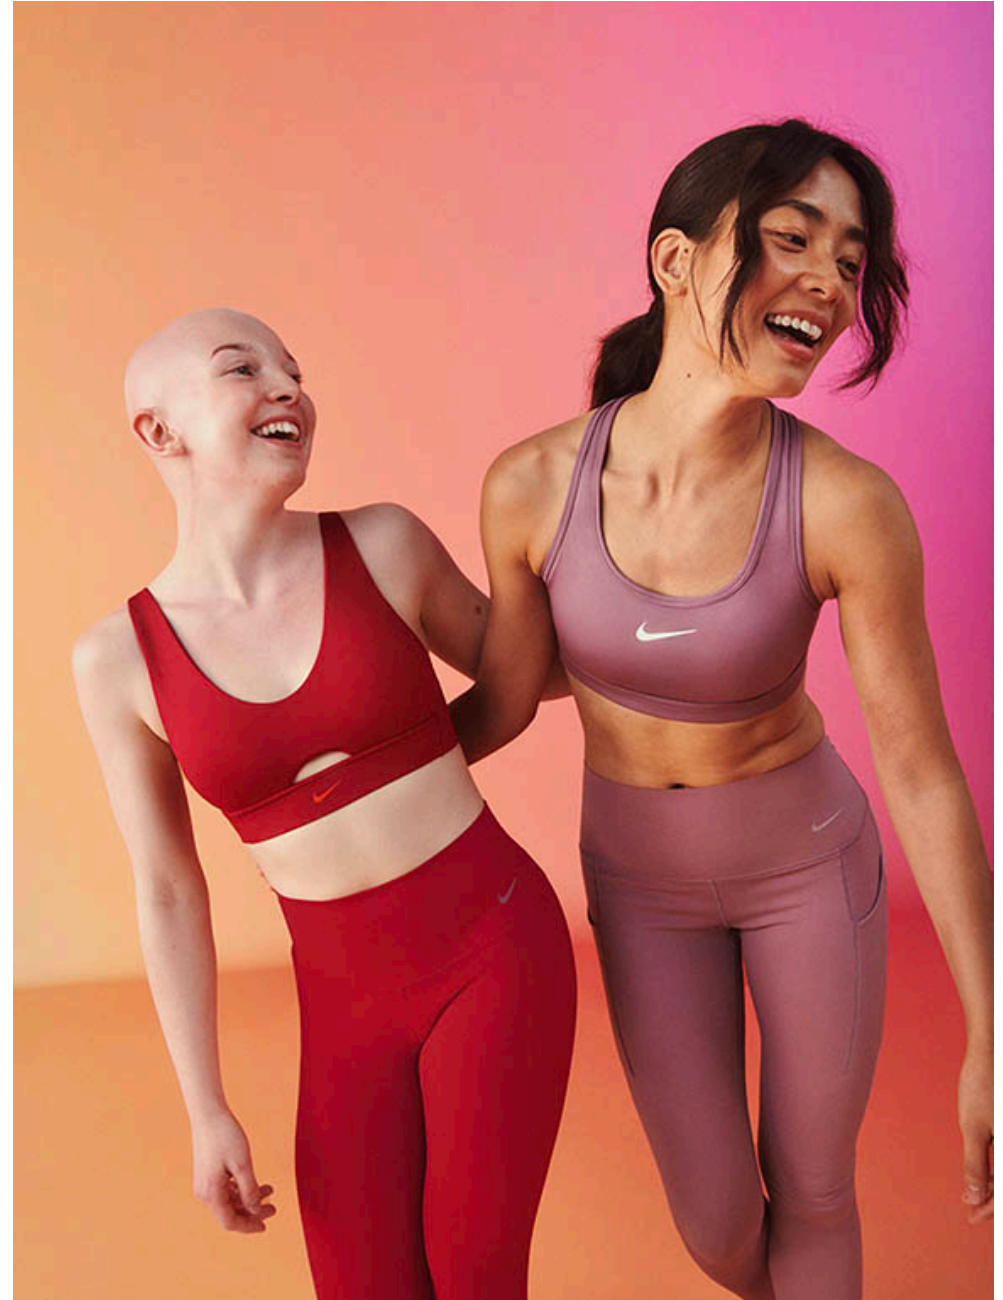

YEJI K.

Height **170** / Bust **83** / Waist **68** / Hip **95** / Size **36** / Shoes **39** / Hair **dark brown** / Eyes **brown** /