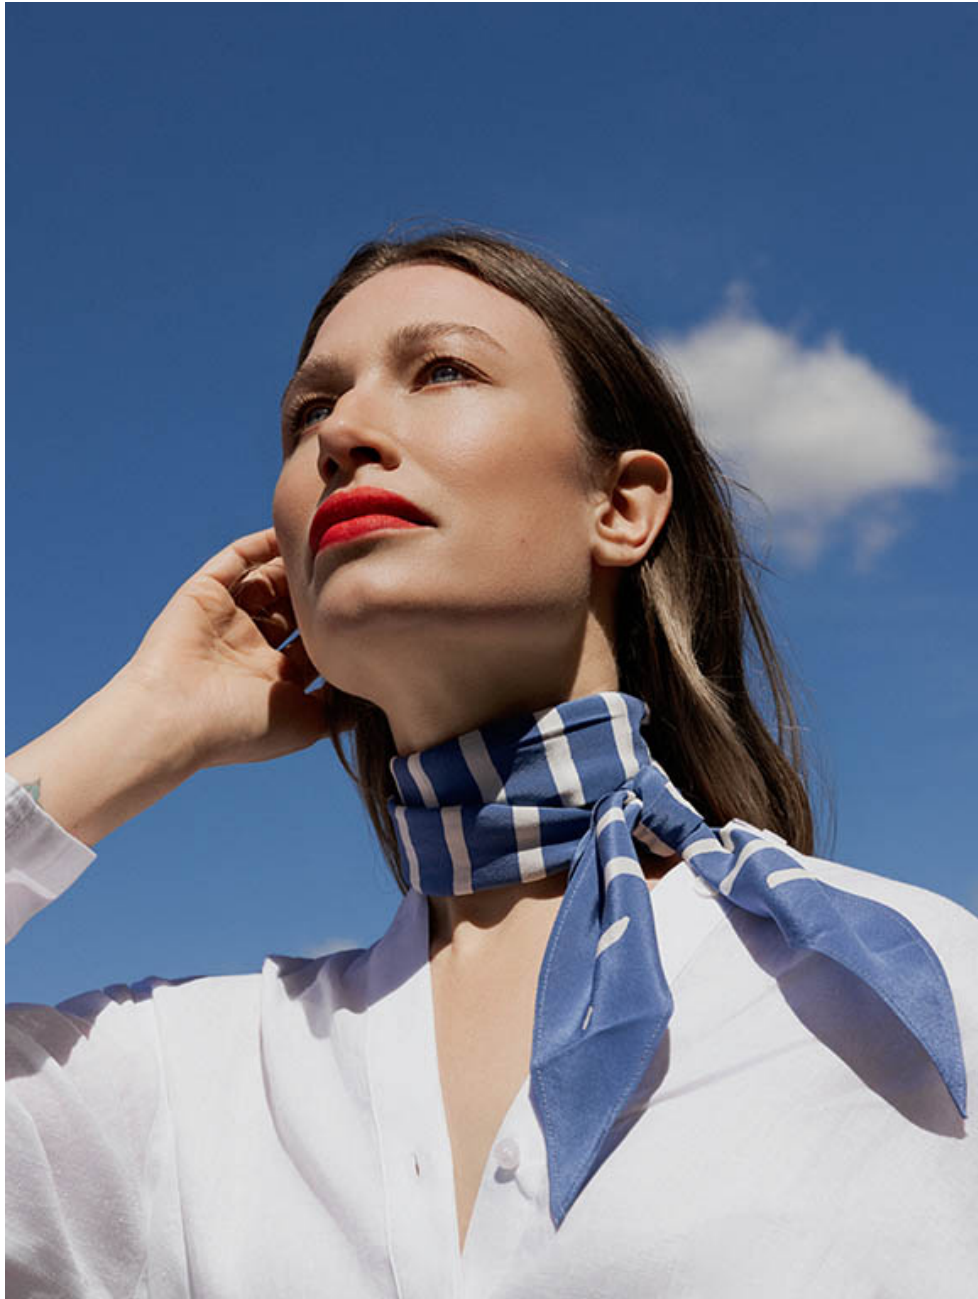

CAROLIN D.

Height **177** / Bust **88** / Waist **73** / Hip **102** / Size **38** / Shoes **40** / Hair **dark blonde** / Eyes **blue** /