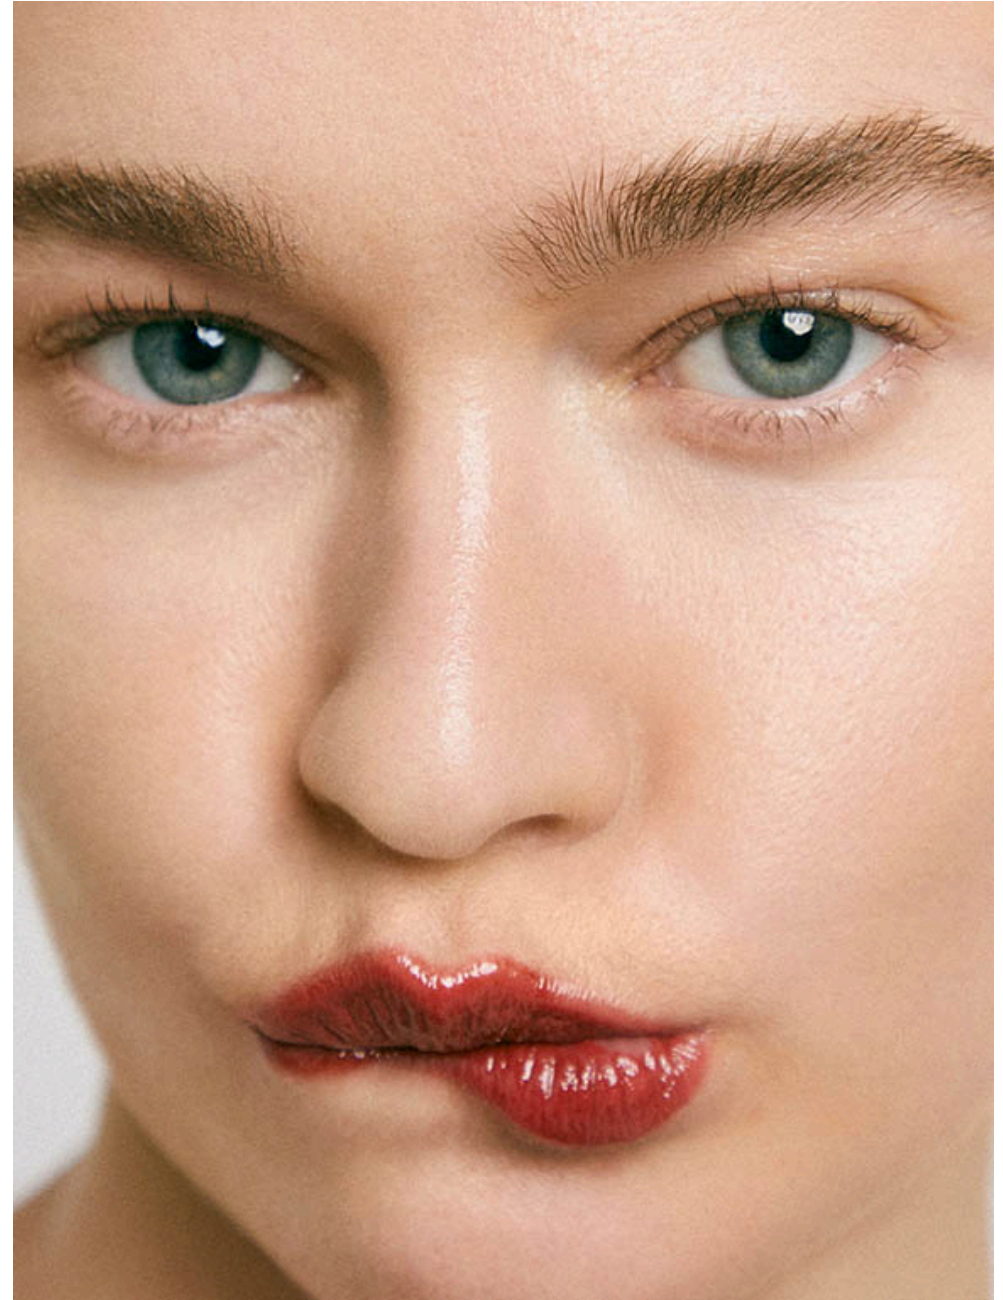

LUCY H.

Height **172** / Bust **78** / Waist **62** / Hip **91** / Size **36** / Shoes **39** / Hair **blonde** / Eyes **green-blue** /