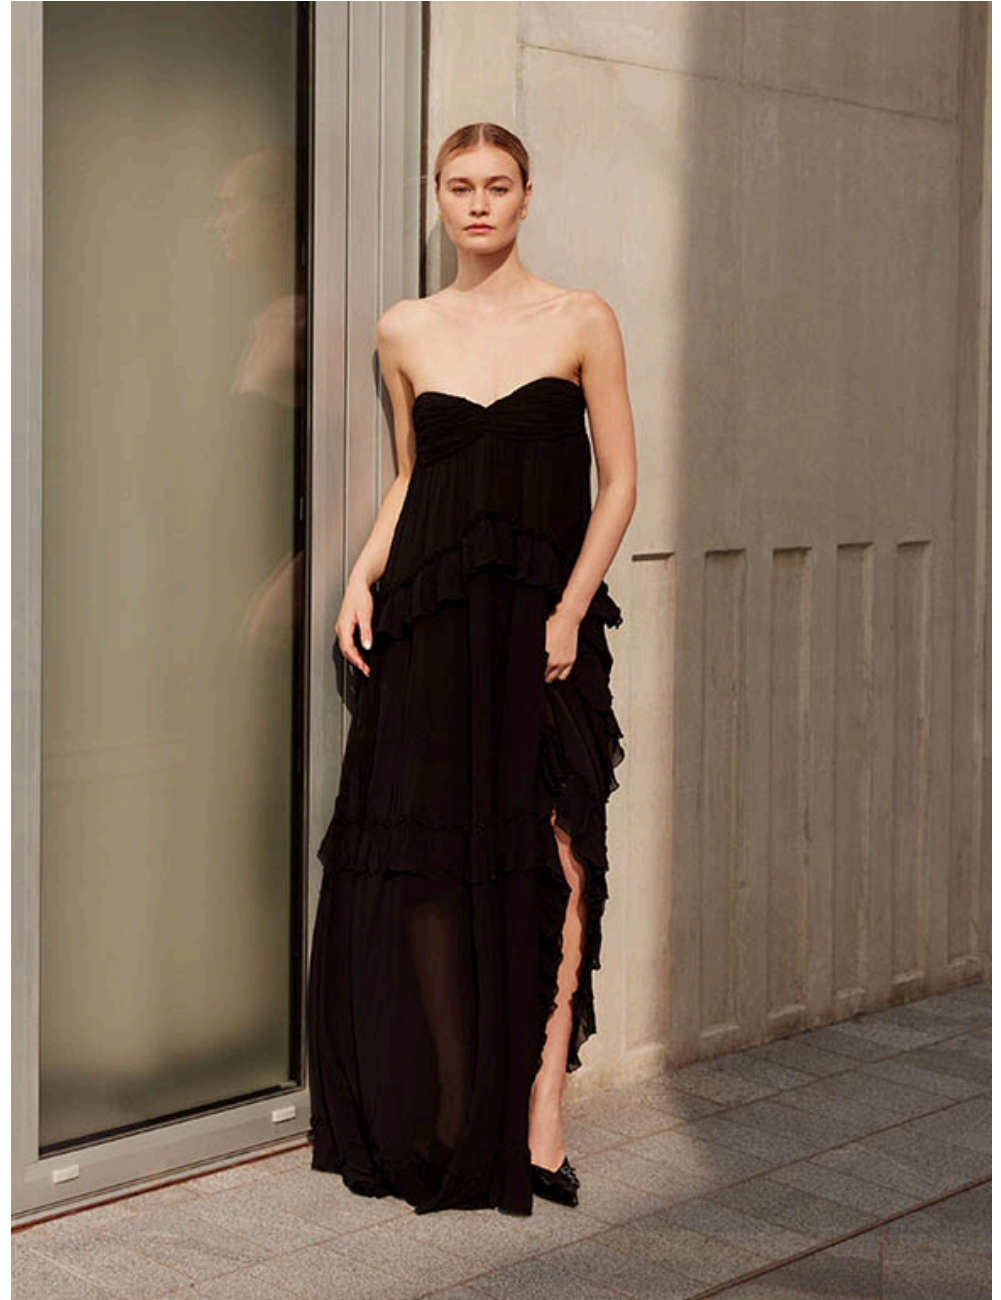

LUCY H.

Height **172** / Bust **78** / Waist **62** / Hip **91** / Size **36** / Shoes **39** / Hair **blonde** / Eyes **green-blue** /