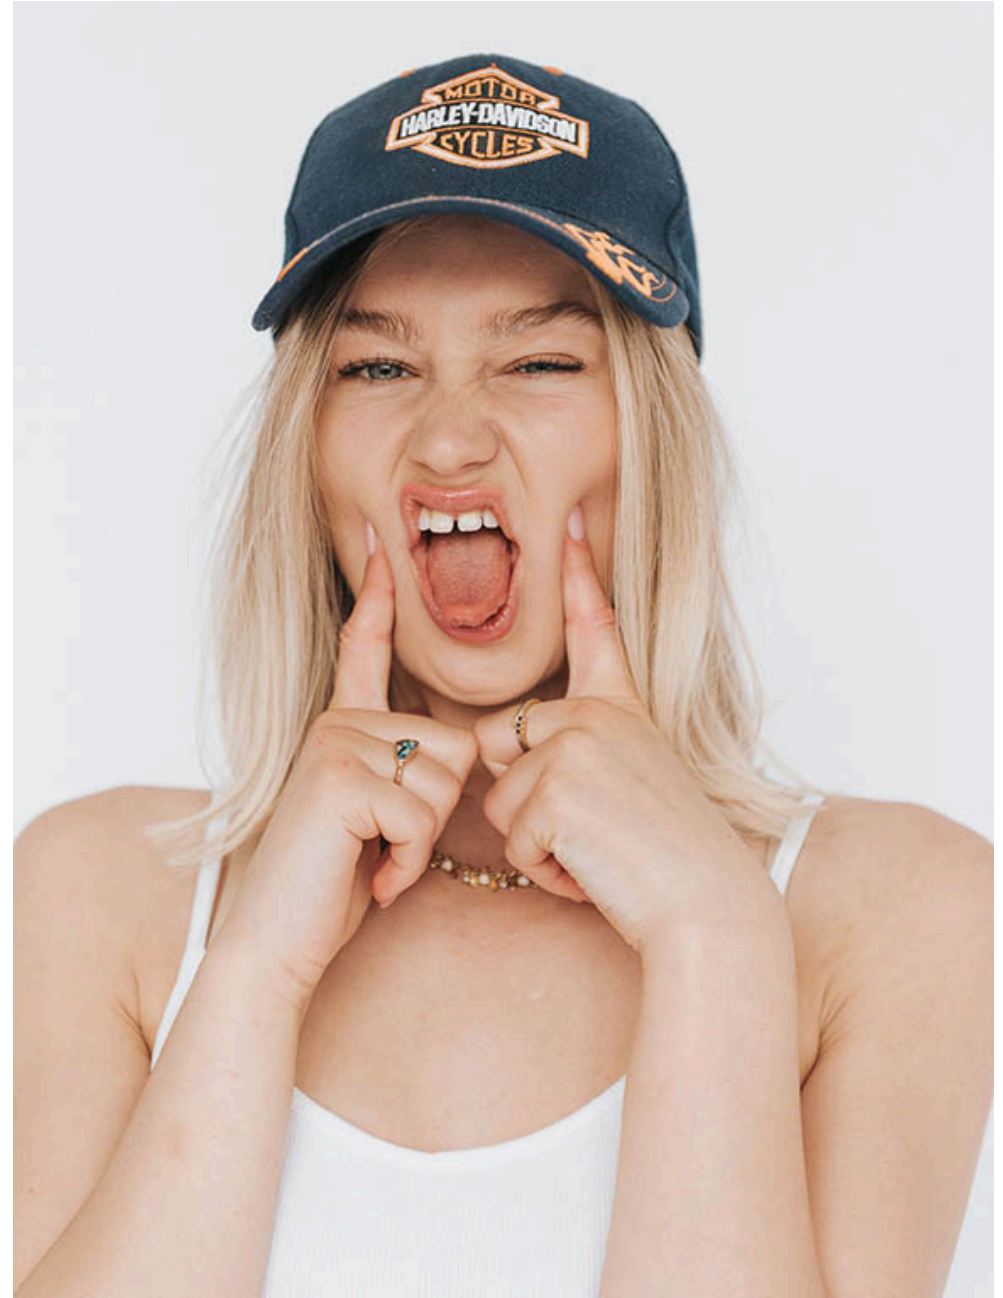

LUCY H.

Height **172** / Bust **78** / Waist **62** / Hip **91** / Size **36** / Shoes **39** / Hair **blonde** / Eyes **green-blue** /