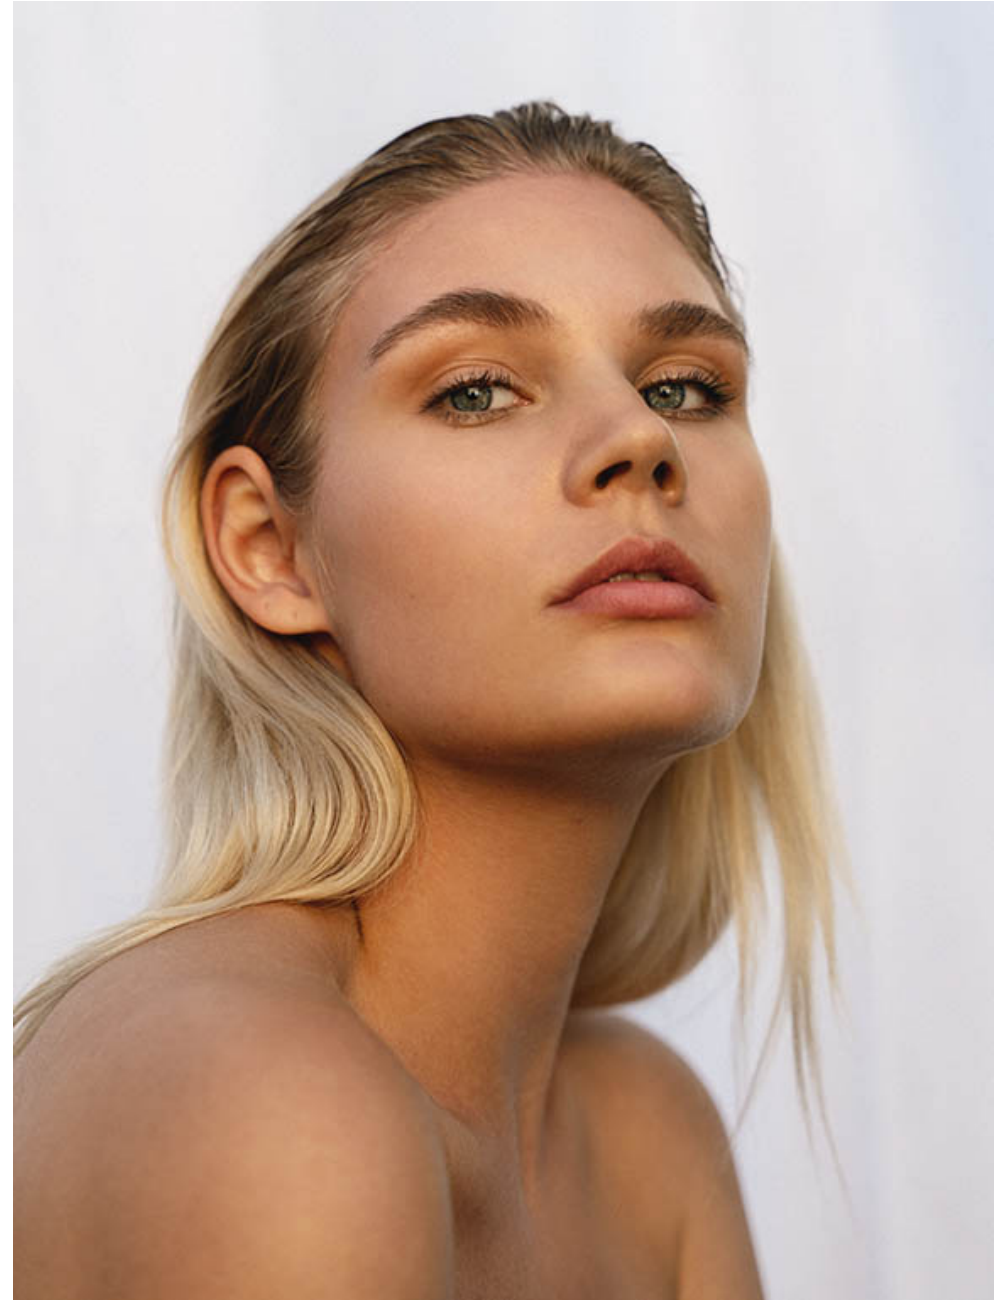

ALINA S.

Height **173** / Bust **82** / Waist **60** / Hip **89** / Size **34-36** / Shoes **39** / Hair **blonde** / Eyes **blue** /

ALINA S.

Height **173** / Bust **82** / Waist **60** / Hip **89** / Size **34-36** / Shoes **39** / Hair **blonde** / Eyes **blue** /