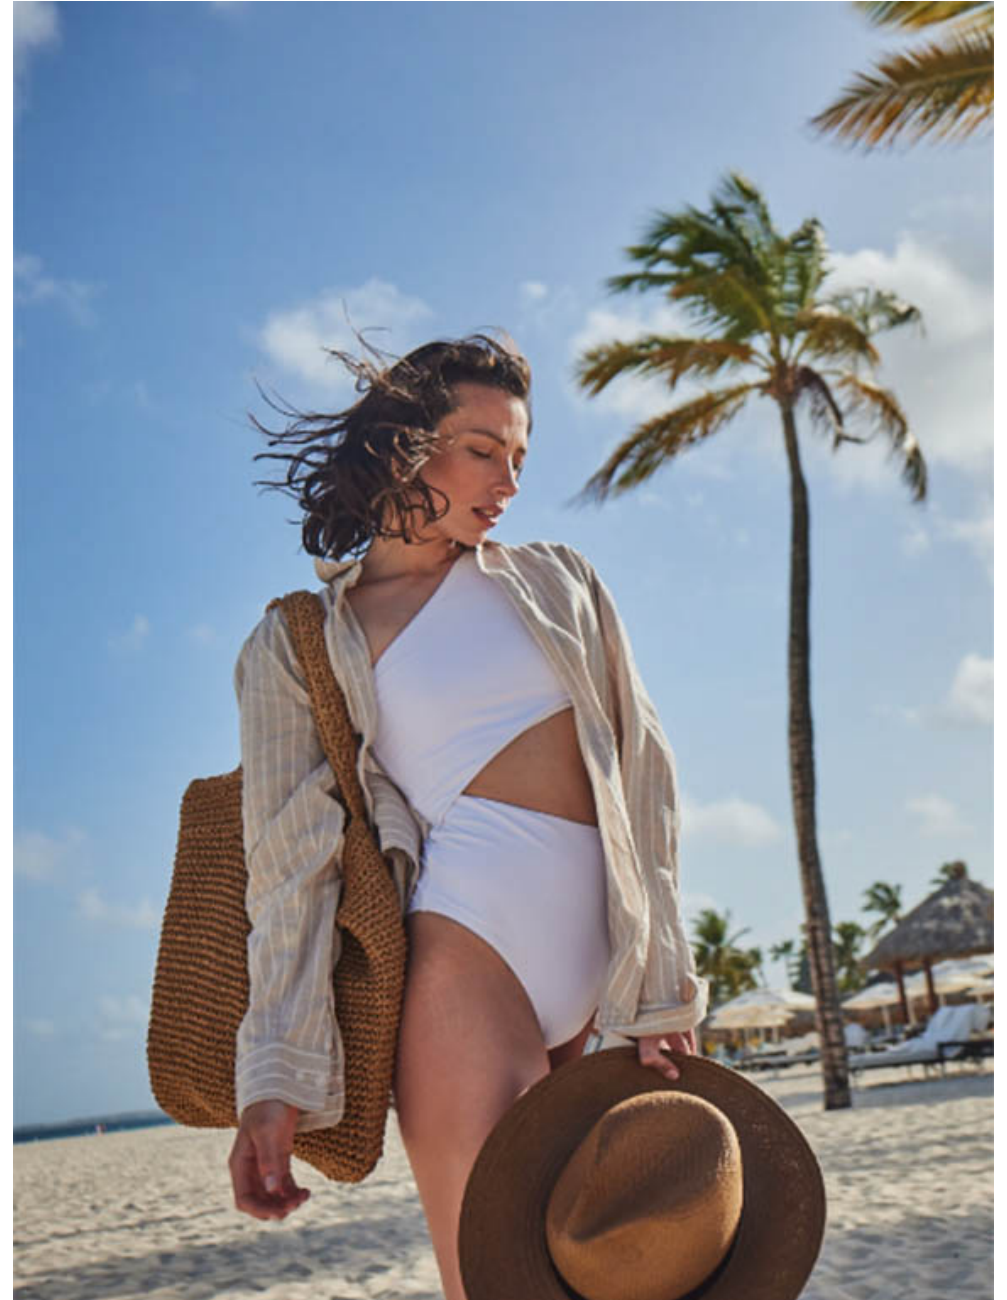

SERAPHINA S.

Height **170** / Bust **85** / Waist **69** / Hip **97** / Size **36** / Shoes **40** / Hair **brown** / Eyes **blue** /