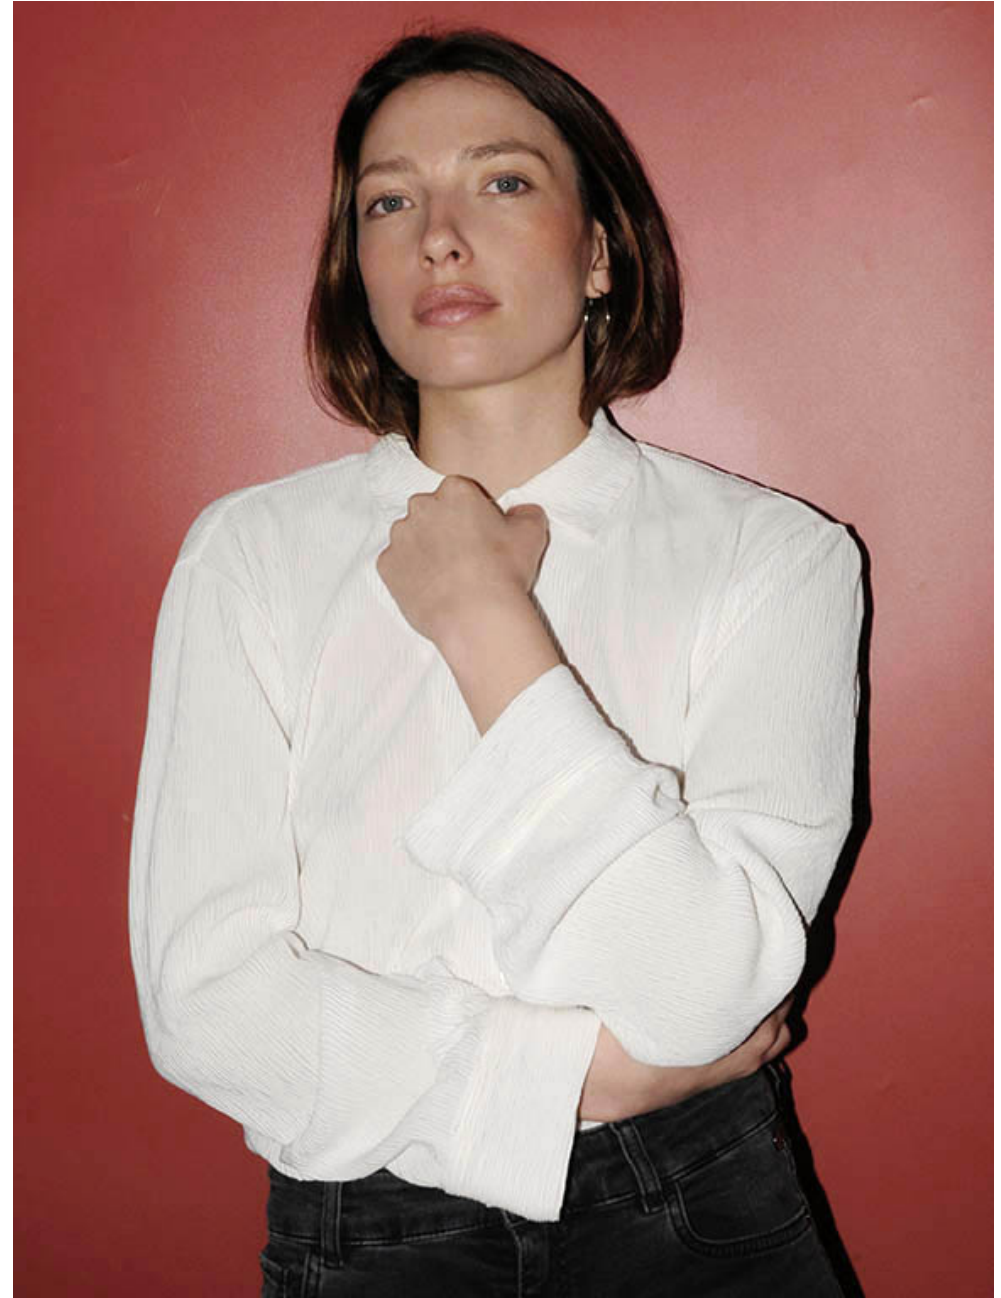

SERAPHINA S.

Height **170** / Bust **85** / Waist **69** / Hip **97** / Size **36** / Shoes **40** / Hair **brown** / Eyes **blue** /