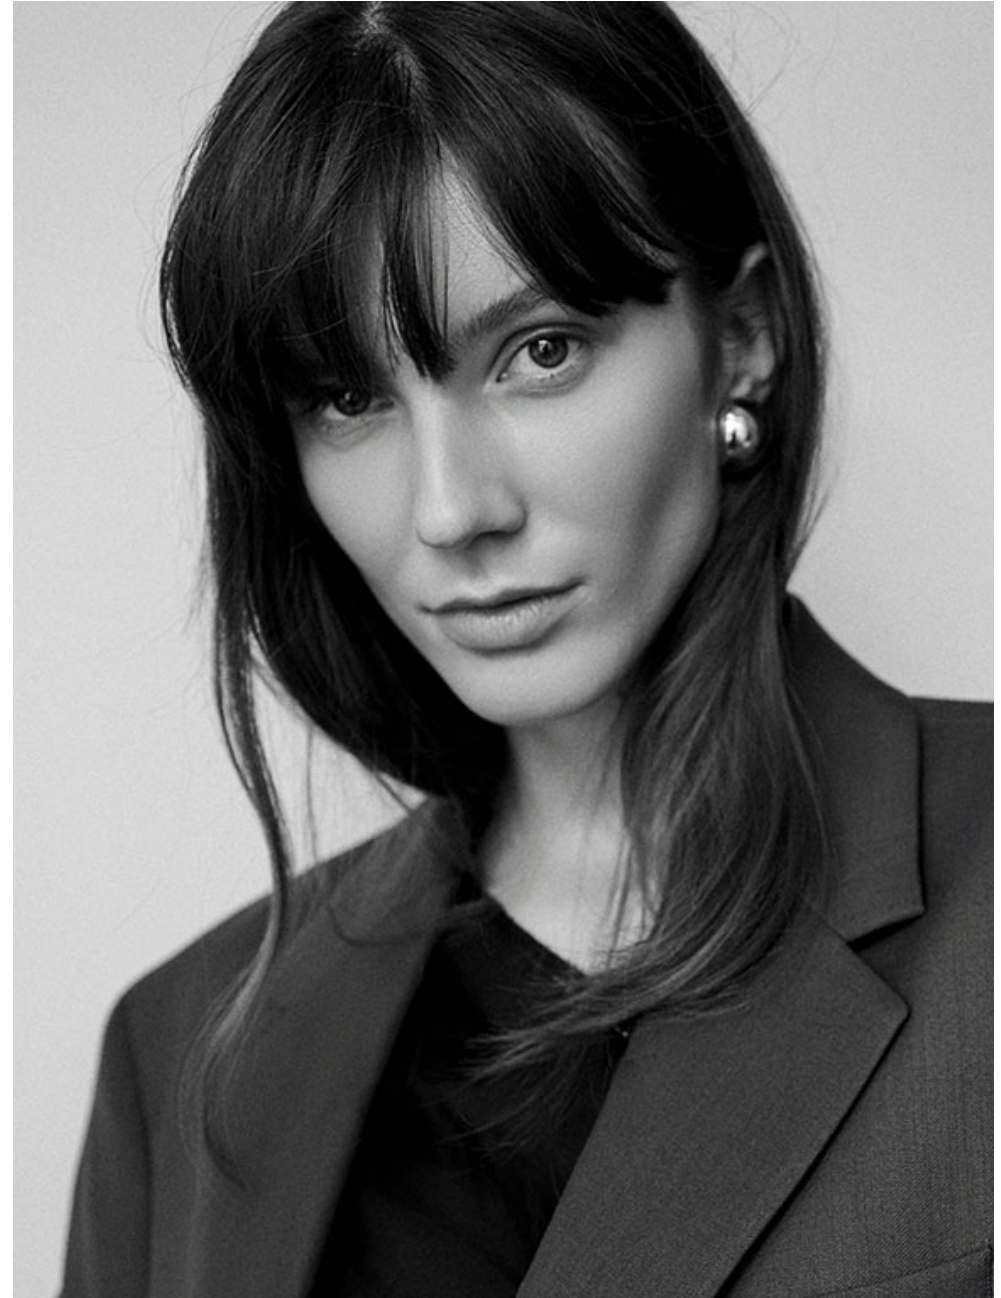

EDITA S.

Height **176** / Bust **85** / Waist **61** / Hip **89** / Size **34-36** / Shoes **37-38** / Hair **brown** / Eyes **brown** /

EDITA S.

Height **176** / Bust **85** / Waist **61** / Hip **89** / Size **34-36** / Shoes **37-38** / Hair **brown** / Eyes **brown** /

MODE

**TÜRKIS +
KORALLE**

Blazer und Hose:
H&M Studio,
ca. 150 und 90 Euro.
Schal: Beatrice B.
Multicolor-
Lederhandschuhe:
Marc Cain. Socken:
Hysteria. Sandalet-
ten: Max & Co.

**FLAMINGO +
GELB**

Doubleface-
Mantel: Marc Cain,
ca. 1000 Euro.
Pullover: Someday,
ca. 70 Euro. Rolli:
Uniqlo, ca. 30 Euro.
Hose: Beatrice B.,
ca. 230 Euro.
Gürtel: Levis. Ring:
Swarovski.
Sneakers: Veja

BRIGITTE 23/20

EDITA S.

Height **176** / Bust **85** / Waist **61** / Hip **89** / Size **34-36** / Shoes **37-38** / Hair **brown** / Eyes **brown** /

EDITA S.

Height **176** / Bust **85** / Waist **61** / Hip **89** / Size **34-36** / Shoes **37-38** / Hair **brown** / Eyes **brown** /