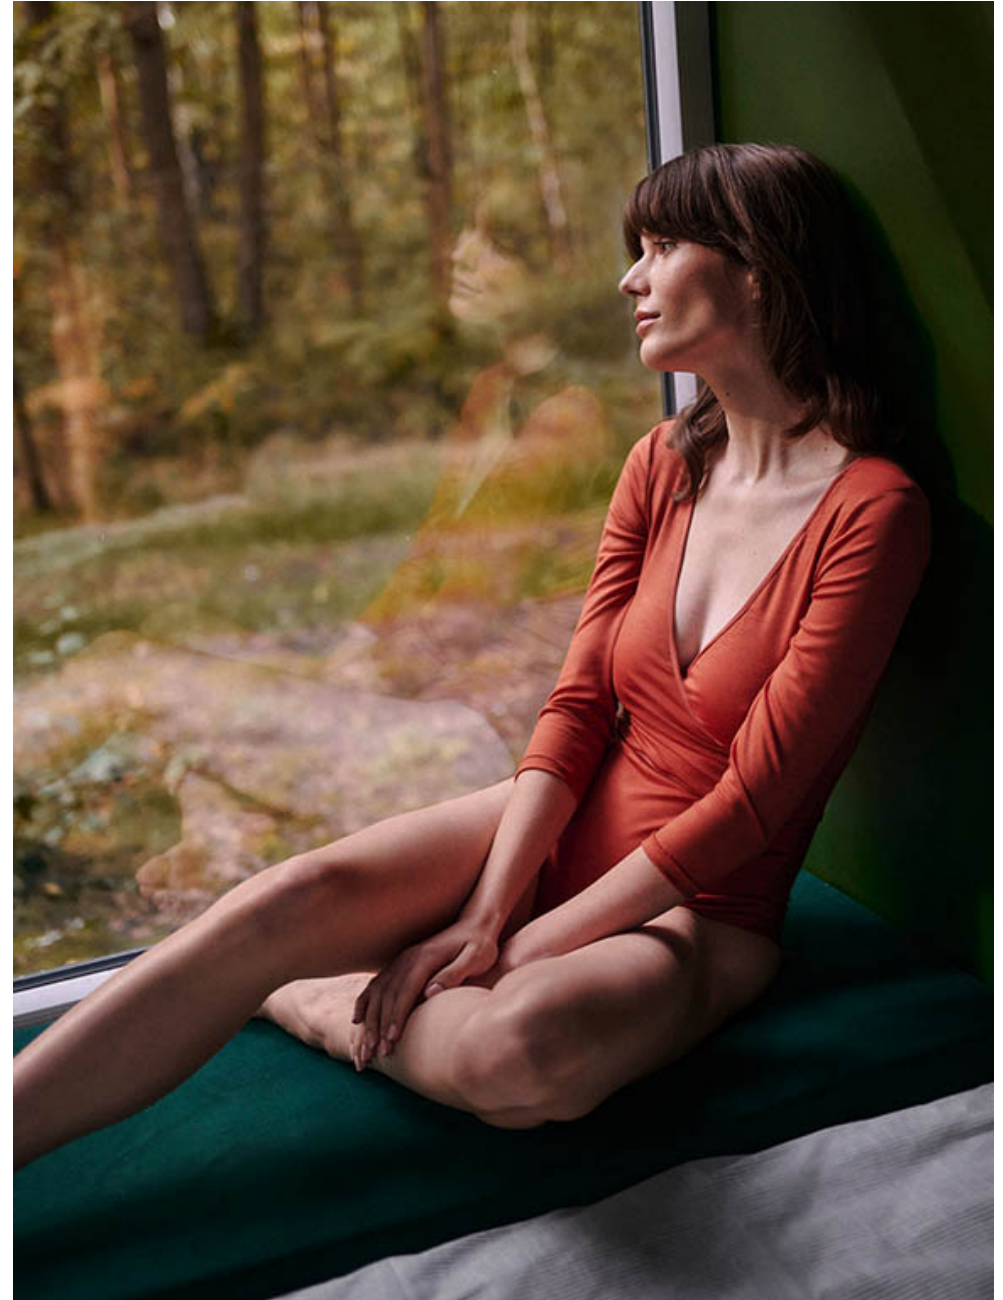

EDITA S.

Height **176** / Bust **85** / Waist **61** / Hip **89** / Size **34-36** / Shoes **37-38** / Hair **brown** / Eyes **brown** /