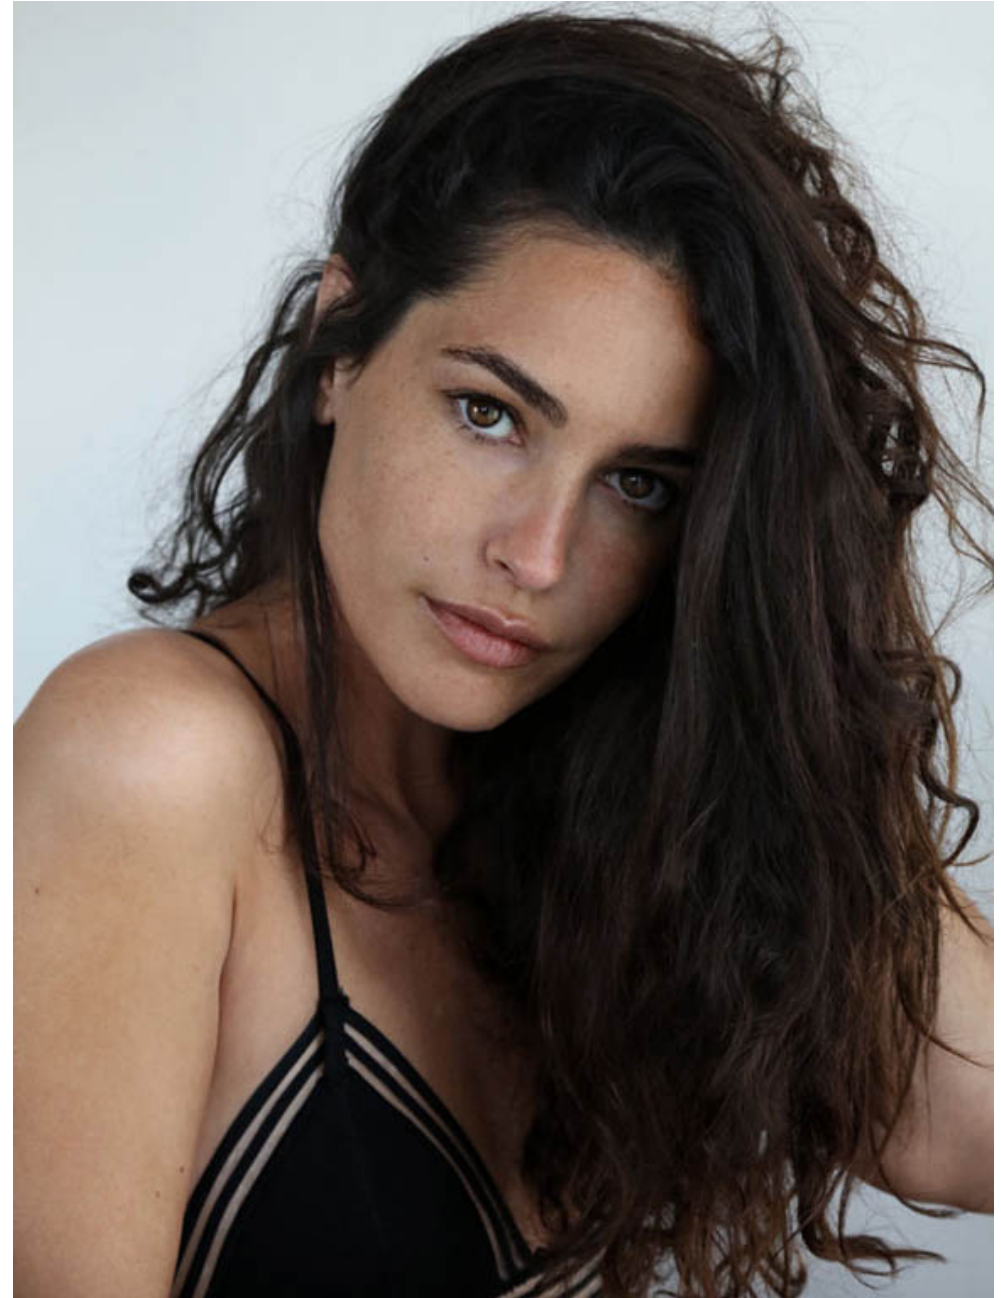

SUSANA H.

Height **170** / Bust **85** / Waist **63** / Hip **92** / Size **36** / Shoes **37** / Hair **brown** / Eyes **brown** /