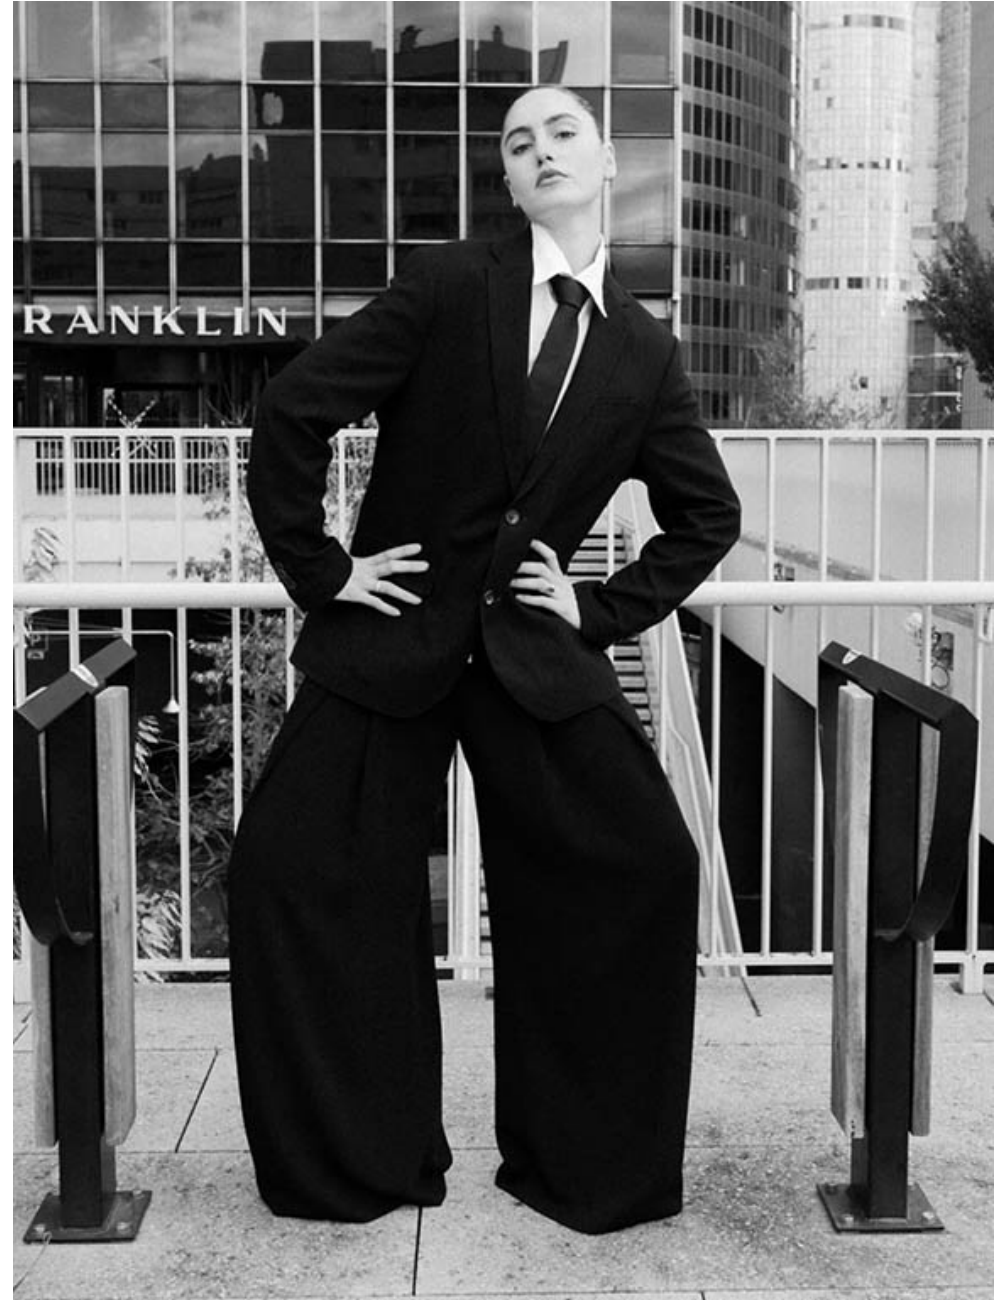

ROOS E.

Height **175** / Bust **81** / Waist **64** / Hip **93** / Size **36** / Shoes **39** / Hair **brown** / Eyes **brown** /