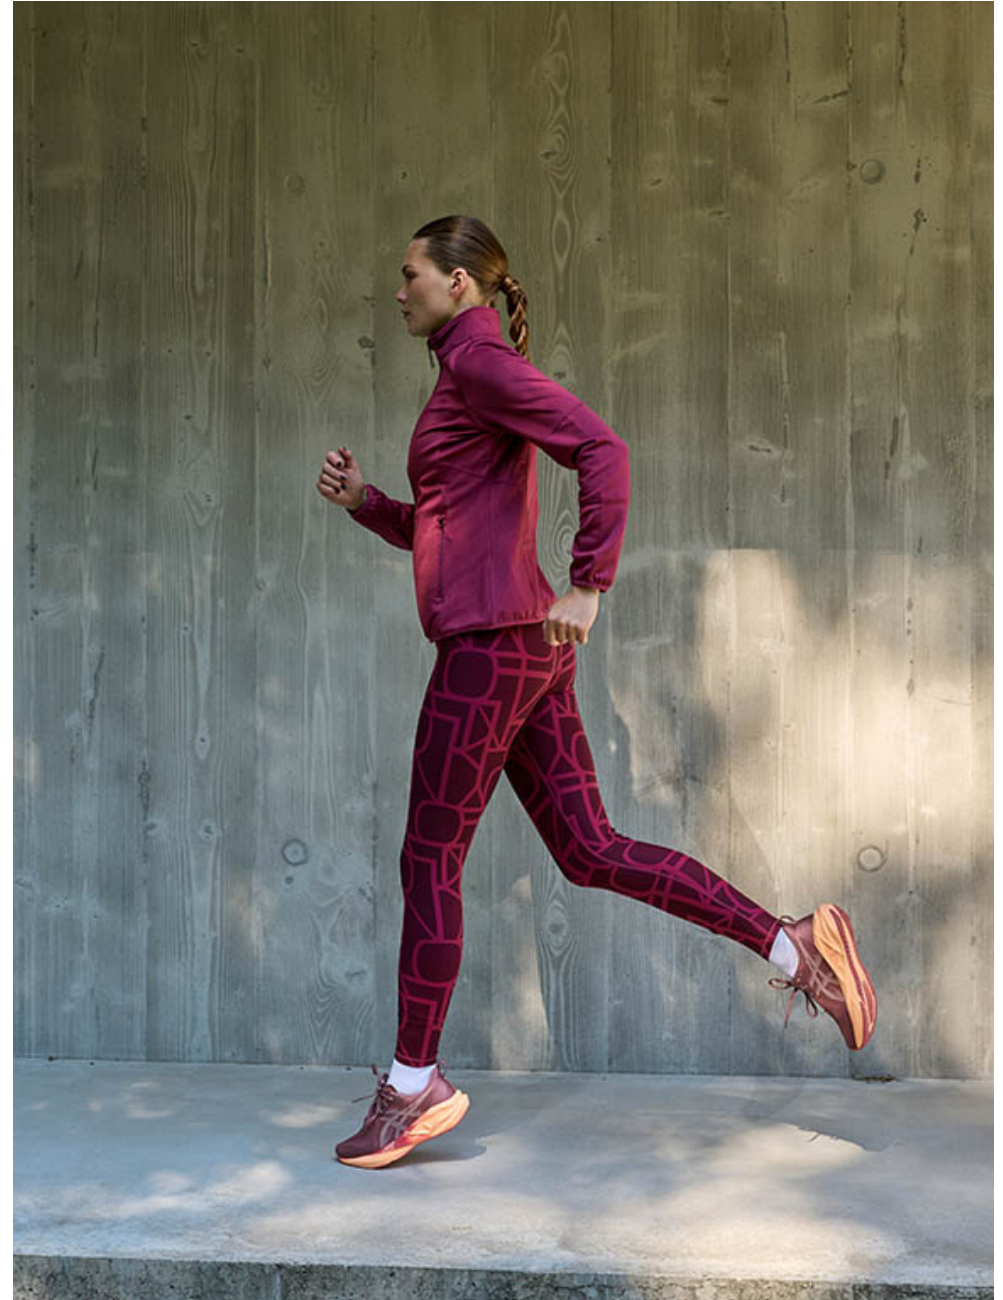

EVGENIIA

Height **177** / Bust **86** / Waist **64** / Hip **94** / Size **36** / Shoes **39** / Hair **dark blonde** / Eyes **green** /

EVGENIIA

Height **177** / Bust **86** / Waist **64** / Hip **94** / Size **36** / Shoes **39** / Hair **dark blonde** / Eyes **green** /