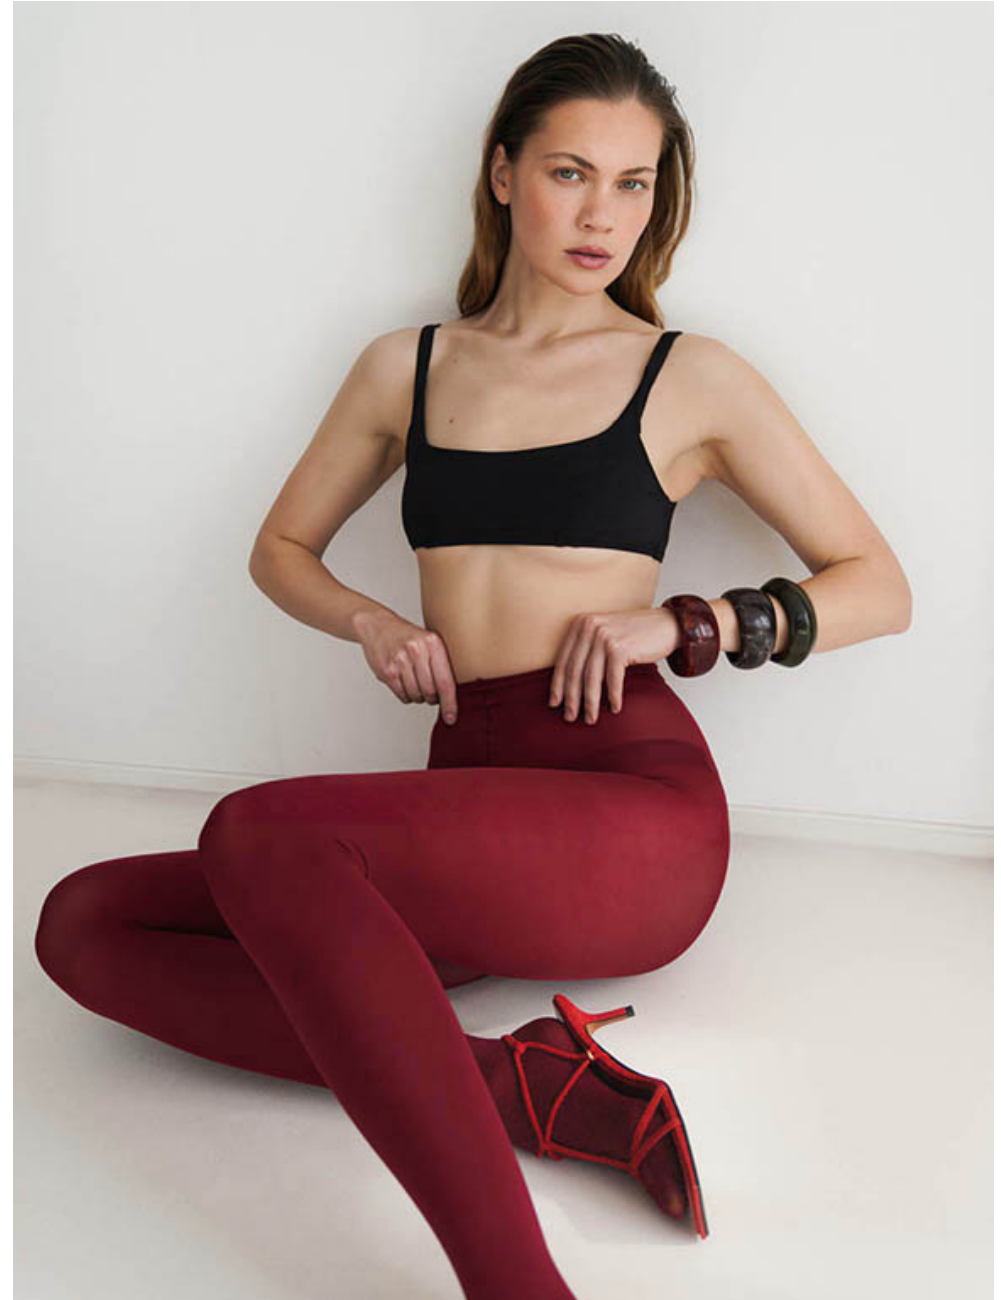

EVGENIIA

Height **177** / Bust **86** / Waist **64** / Hip **94** / Size **36** / Shoes **39** / Hair **dark blonde** / Eyes **green** /