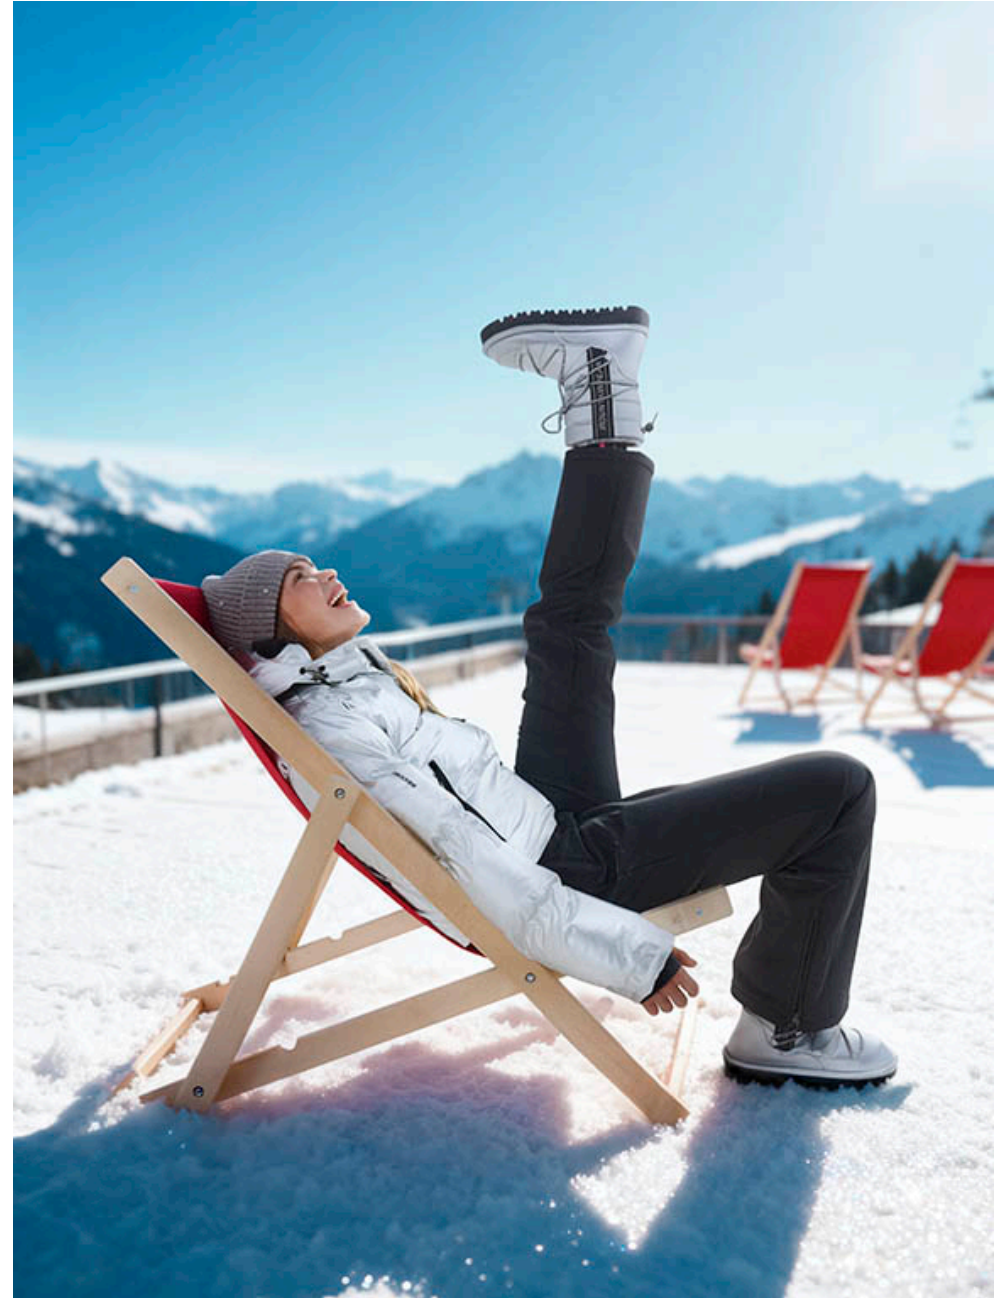

EVGENIIA

Height **177** / Bust **86** / Waist **64** / Hip **94** / Size **36** / Shoes **39** / Hair **dark blonde** / Eyes **green** /