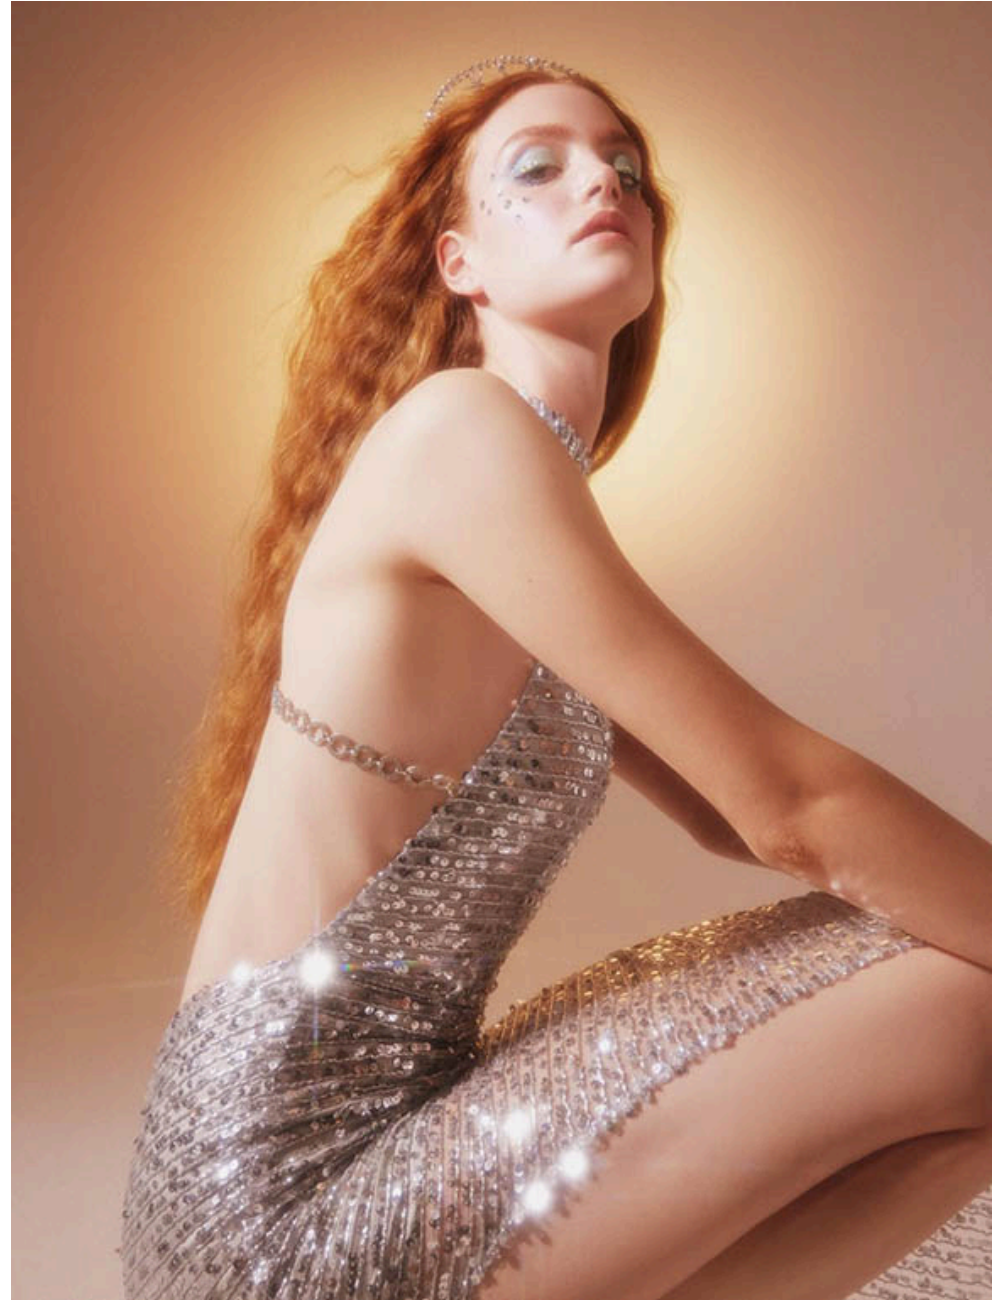

RADENA T.

Height **177** / Bust **86** / Waist **61** / Hip **91** / Size **34-36** / Shoes **39** / Hair **red** / Eyes **green** /