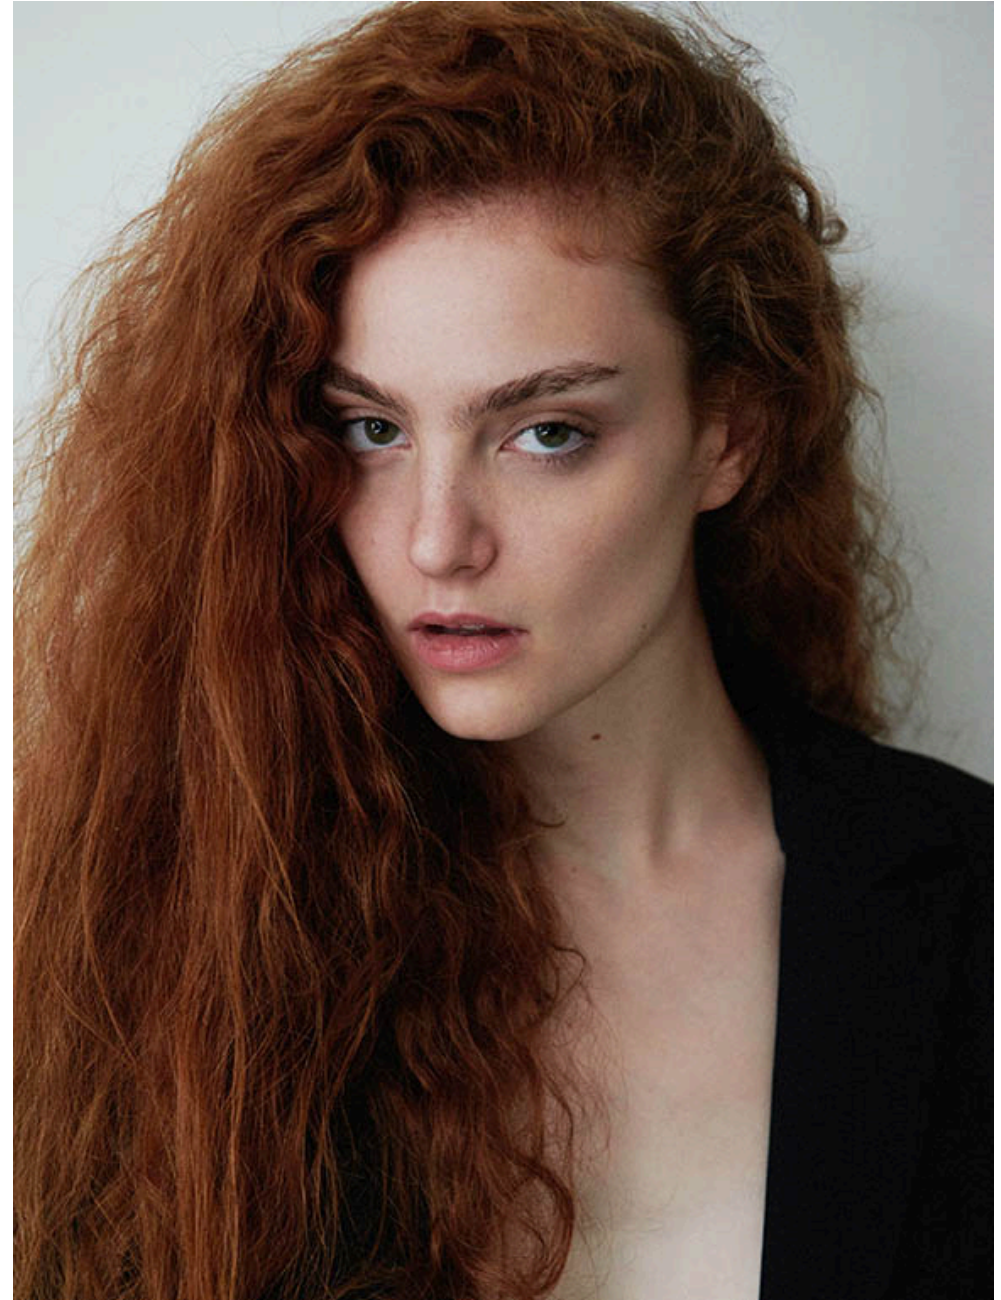

RADENA T.

Height **177** / Bust **86** / Waist **61** / Hip **91** / Size **34-36** / Shoes **39** / Hair **red** / Eyes **green** /

RADENA T.

Height 177 / Bust 86 / Waist 61 / Hip 91 / Size 34-36 / Shoes 39 / Hair red / Eyes green /

RADENA T.

Height 177 / Bust 86 / Waist 61 / Hip 91 / Size 34-36 / Shoes 39 / Hair red / Eyes green /

RADENA T.

Height **177** / Bust **86** / Waist **61** / Hip **91** / Size **34-36** / Shoes **39** / Hair **red** / Eyes **green** /