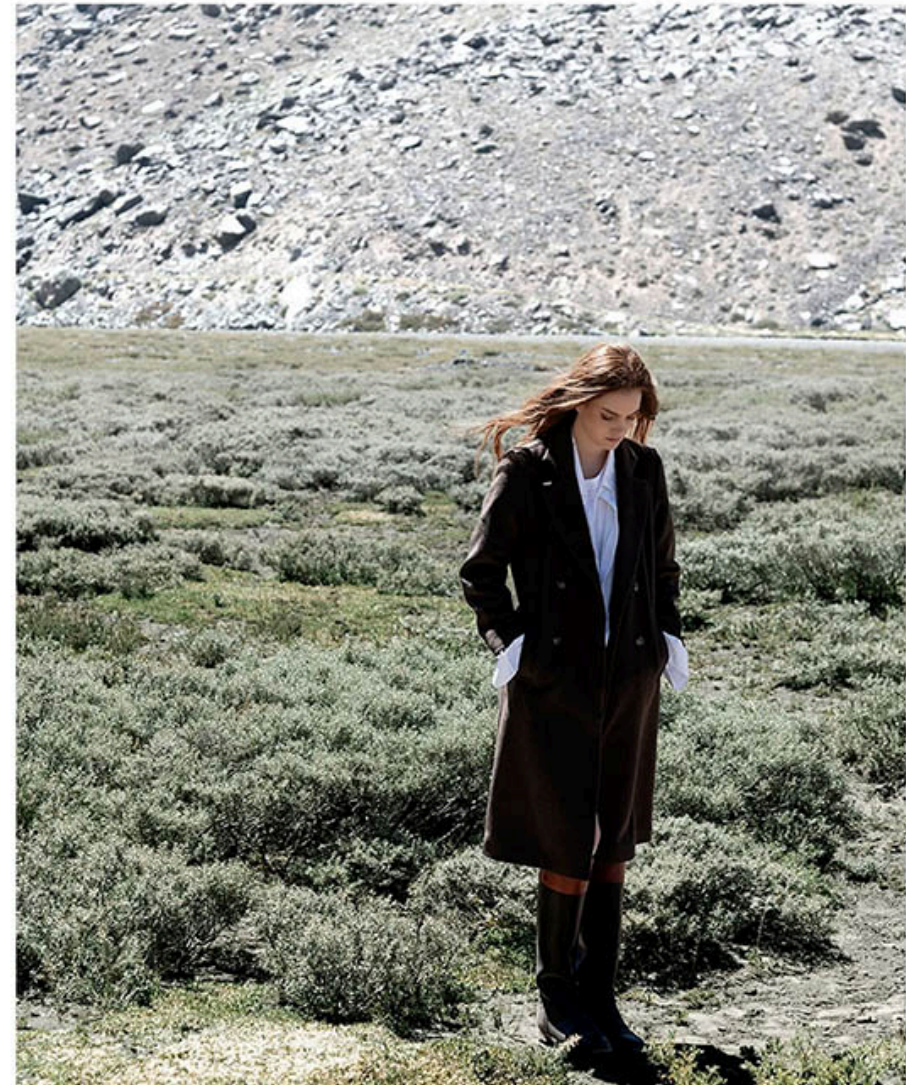

THE CAMILLE COAT
AW25