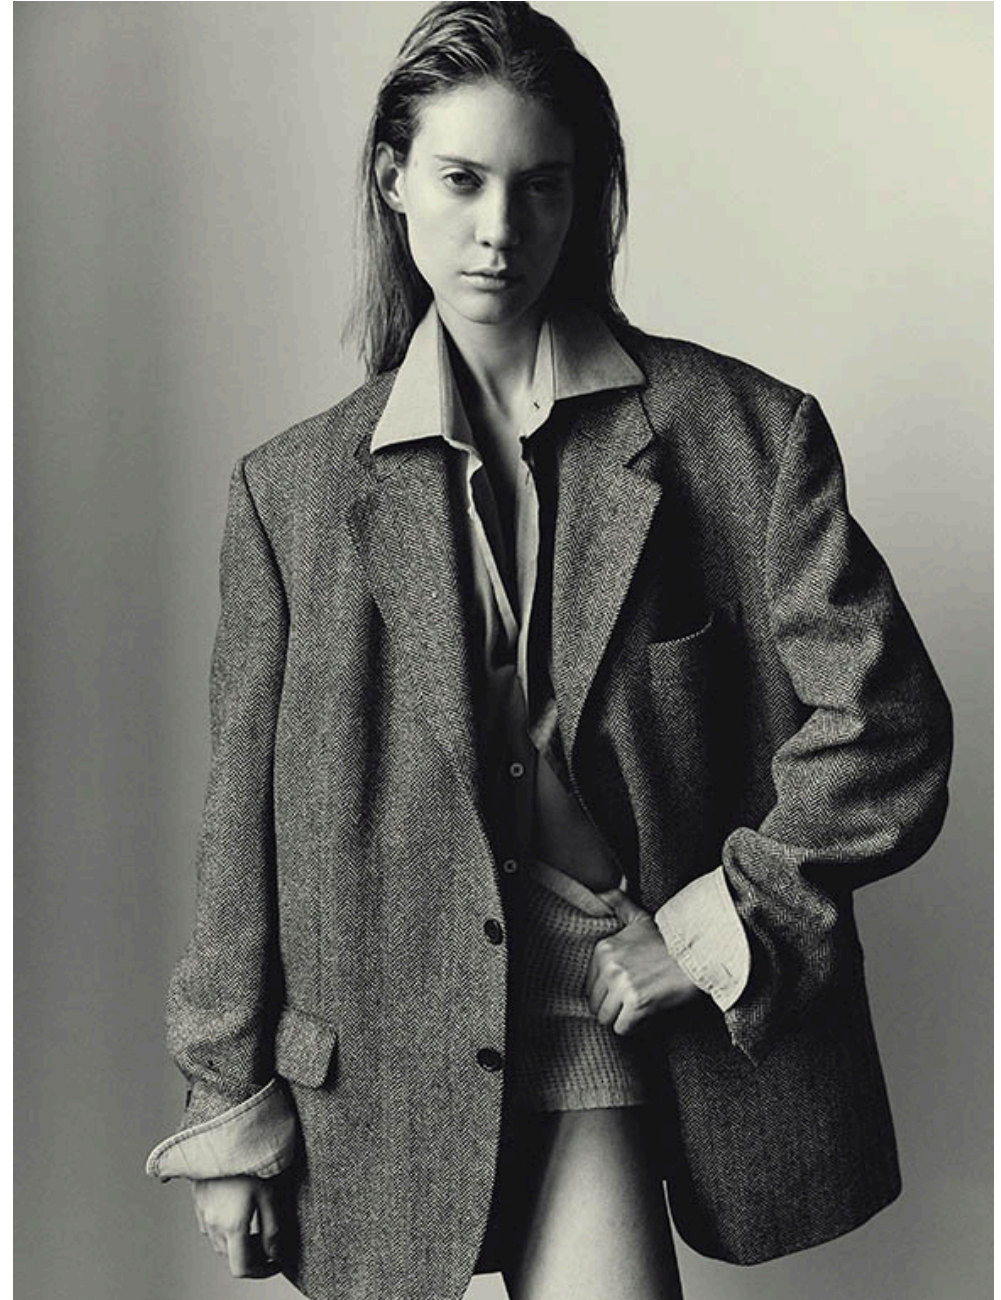

# MAGDALENA B.

Height 179 / Bust 81 / Waist 60 / Hip 87 / Size 34 / Shoes 37 / Hair dark blonde / Eyes blue /

# MAGDALENA B.

Height **179** / Bust **81** / Waist **60** / Hip **87** / Size **34** / Shoes **37** / Hair **dark blonde** / Eyes **blue** /