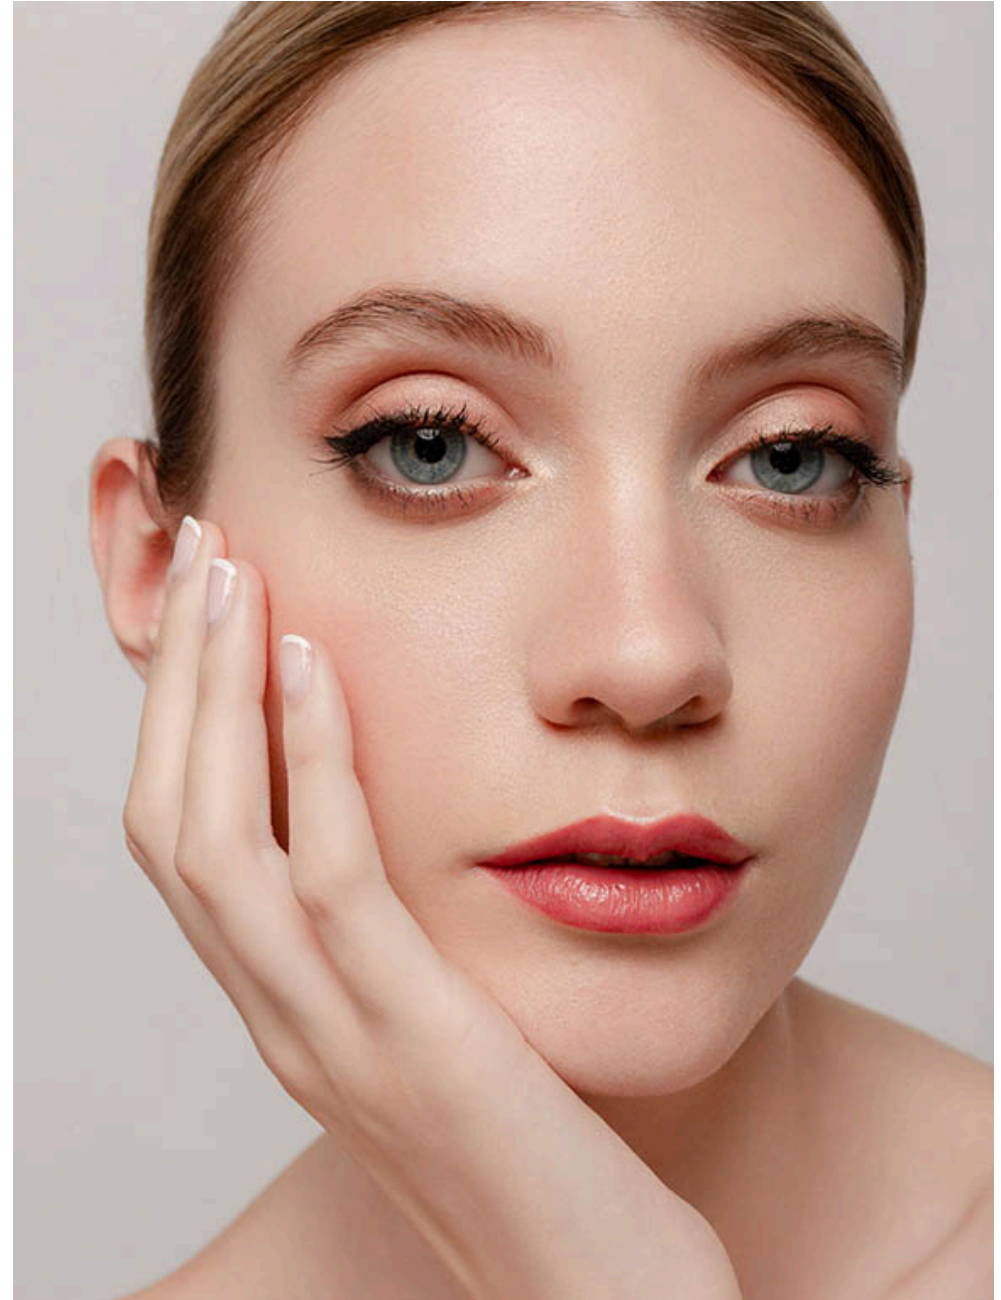

# MAGDALENA B.

Height 179 / Bust 81 / Waist 60 / Hip 87 / Size 34 / Shoes 37 / Hair dark blonde / Eyes blue /

# MAGDALENA B.

Height **179** / Bust **81** / Waist **60** / Hip **87** / Size **34** / Shoes **37** / Hair **dark blonde** / Eyes **blue** /