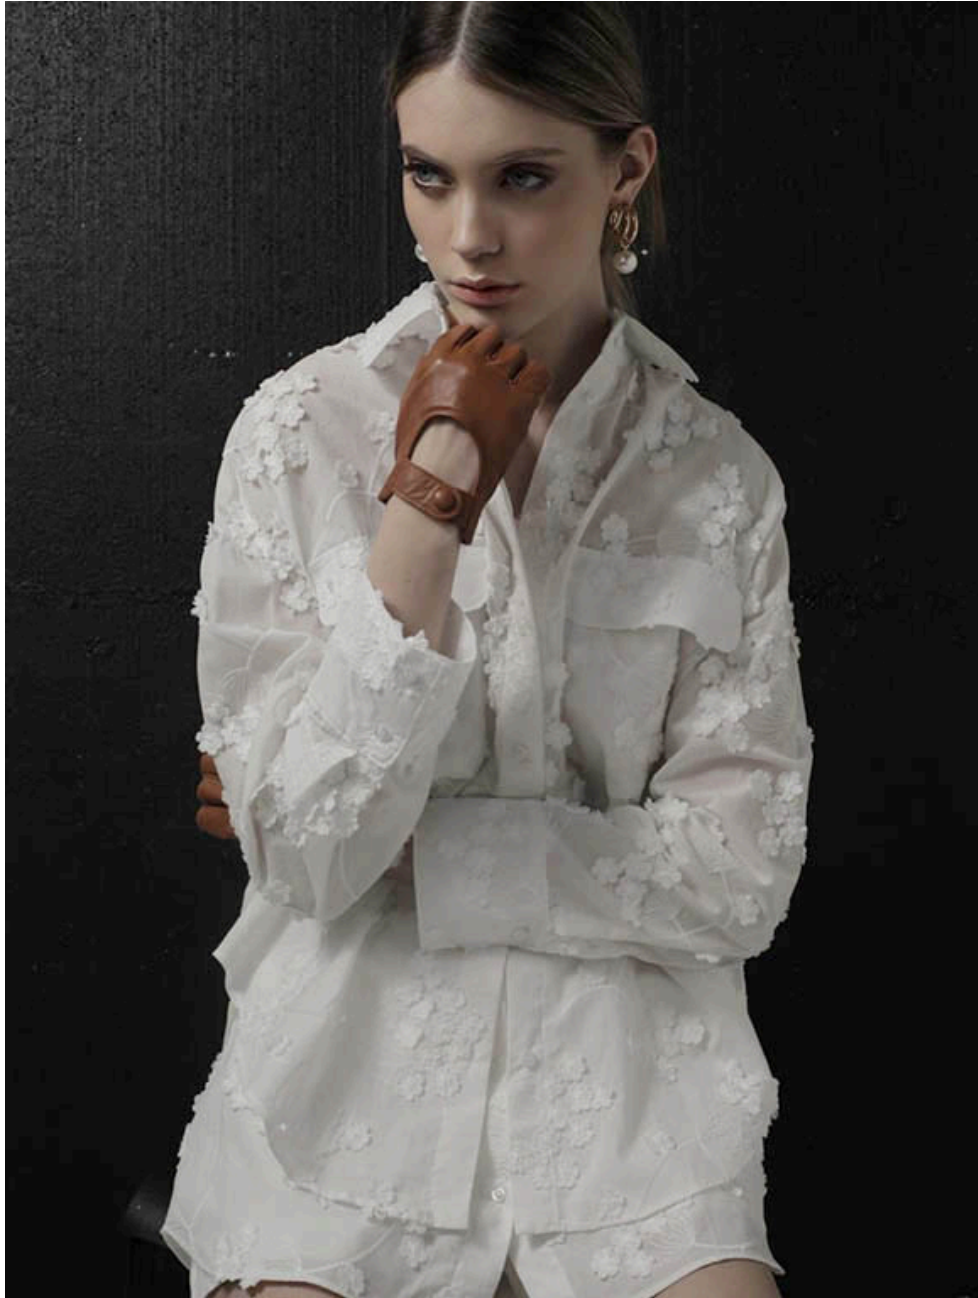

MAGDALENA B.

Height 179 / Bust 81 / Waist 60 / Hip 87 / Size 34 / Shoes 37 / Hair dark blonde / Eyes blue /