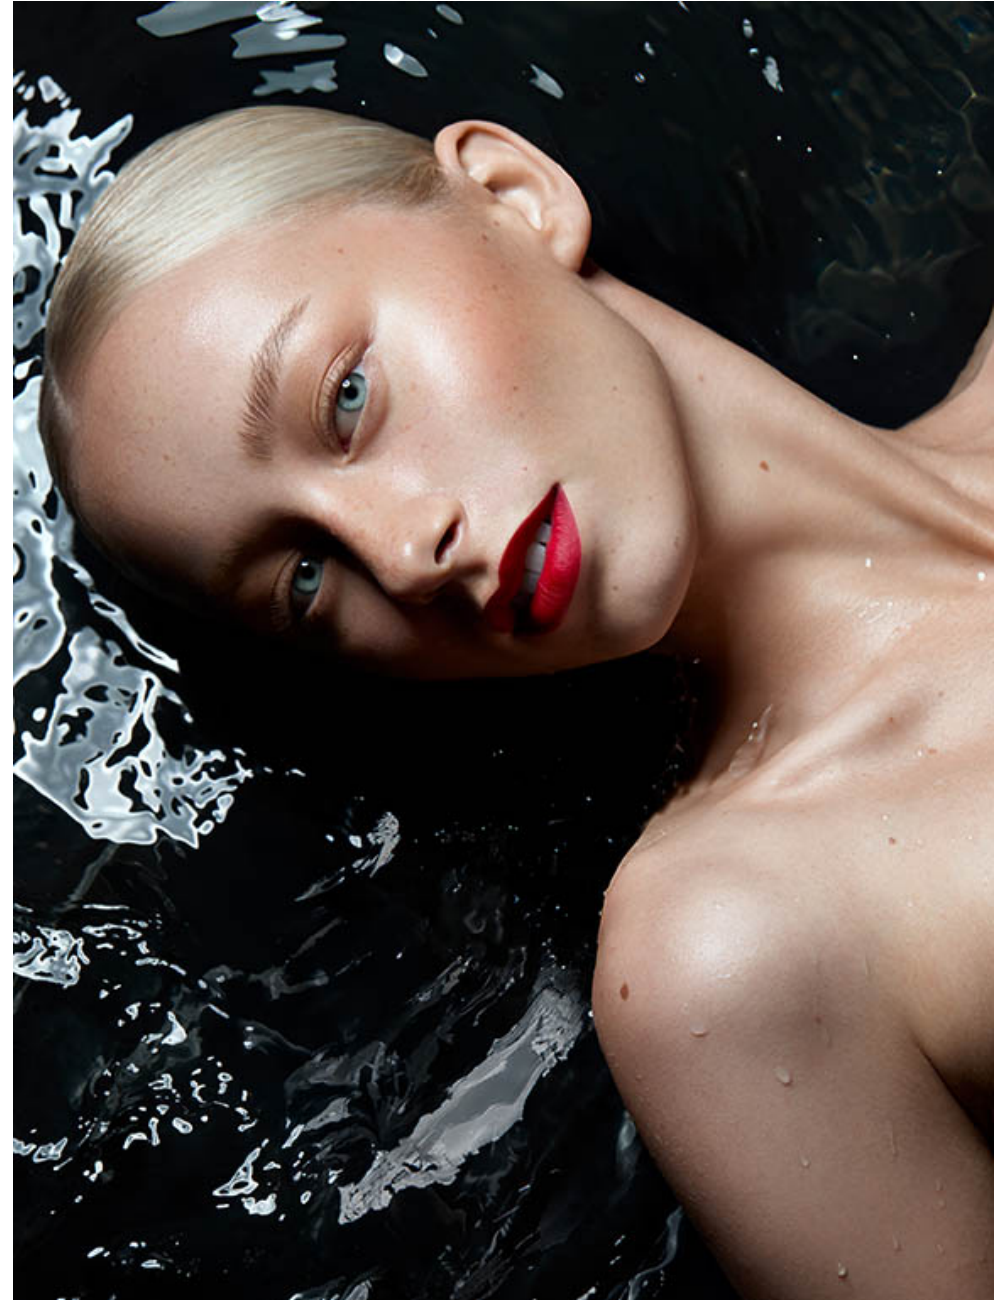

MIA G.

Height **180** / Bust **81** / Waist **61** / Hip **92** / Size **34-36** / Shoes **41** / Hair **blonde** / Eyes **blue** /

MIA G.

Height **180** / Bust **81** / Waist **61** / Hip **92** / Size **34-36** / Shoes **41** / Hair **blonde** / Eyes **blue** /

MIA G.

Height **180** / Bust **81** / Waist **61** / Hip **92** / Size **34-36** / Shoes **41** / Hair **blonde** / Eyes **blue** /