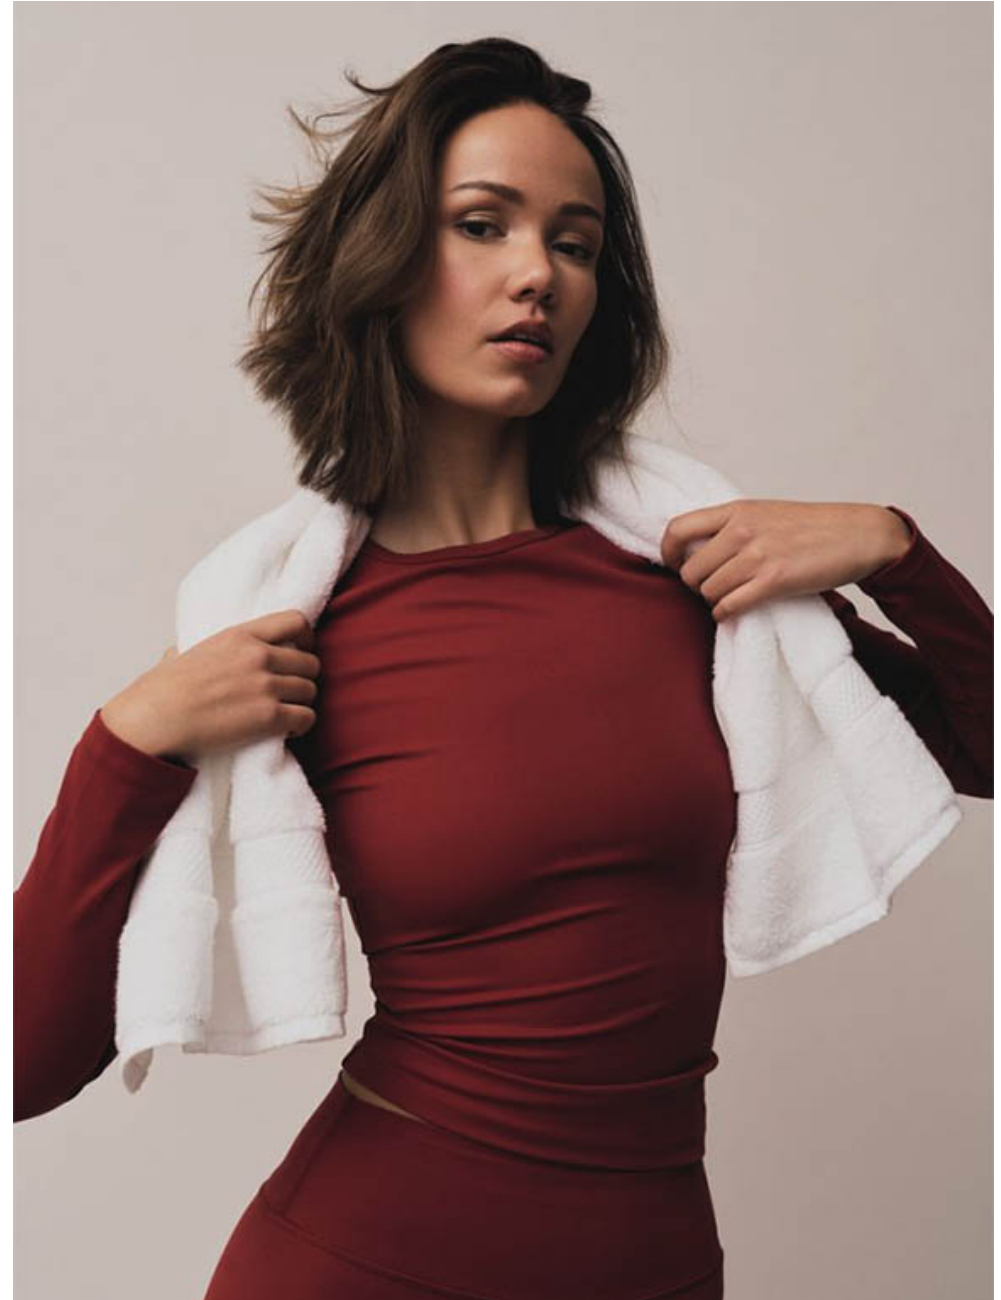

JULIE H.

Height **182** / Bust **81** / Waist **64** / Hip **98** / Size **38** / Shoes **40** / Hair **brown** / Eyes **brown** /

JULIE H.

Height **182** / Bust **81** / Waist **64** / Hip **98** / Size **38** / Shoes **40** / Hair **brown** / Eyes **brown** /

JULIE H.

Height **182** / Bust **81** / Waist **64** / Hip **98** / Size **38** / Shoes **40** / Hair **brown** / Eyes **brown** /

go play
4PLAY — MGMT

JULIE H.

Height **182** / Bust **81** / Waist **64** / Hip **98** / Size **38** / Shoes **40** / Hair **brown** / Eyes **brown** /