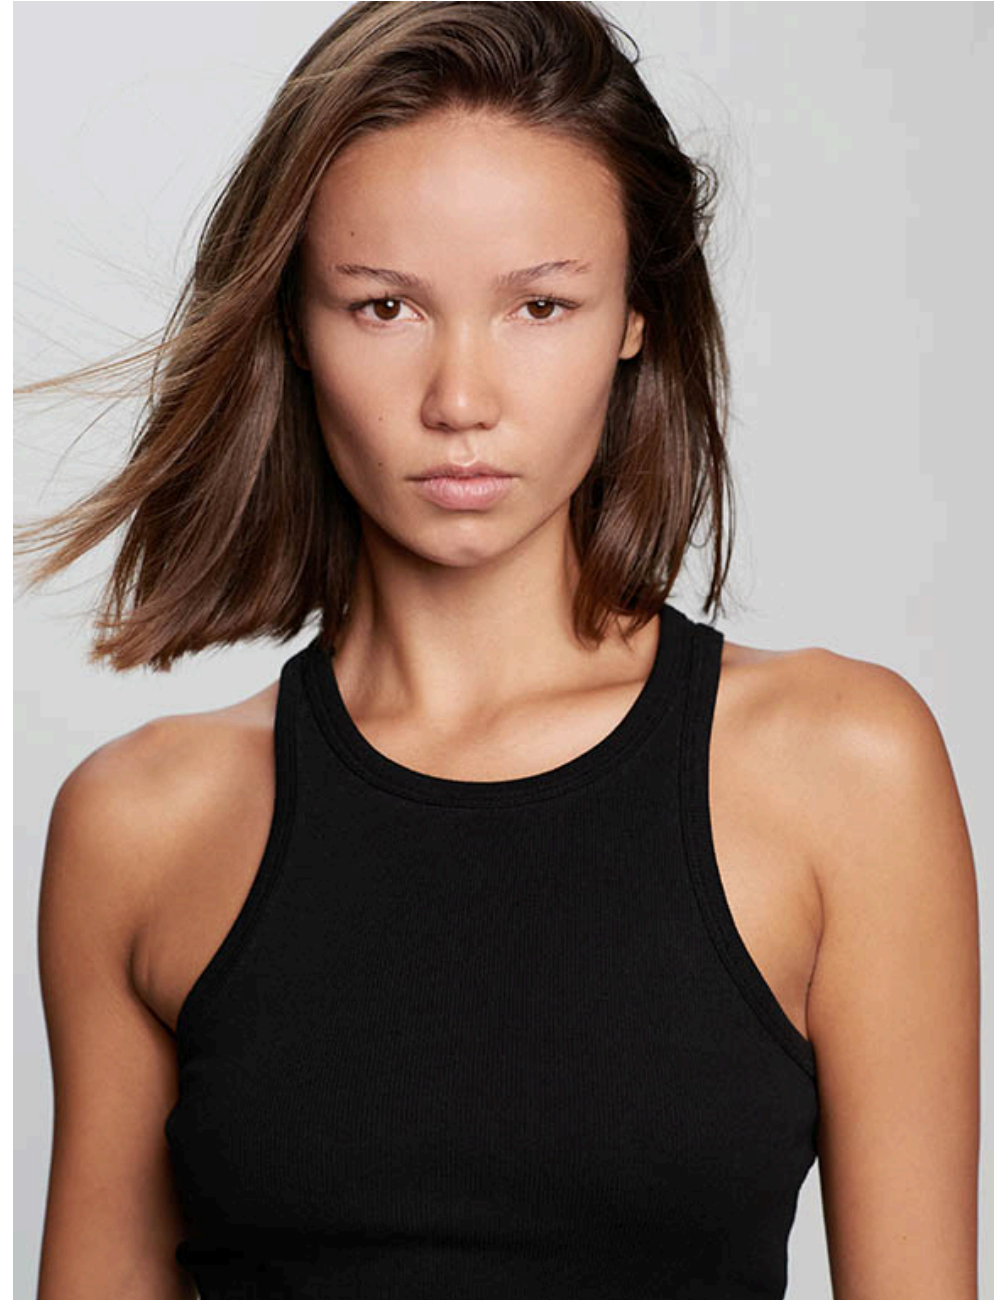

JULIE H.

Height **182** / Bust **81** / Waist **64** / Hip **98** / Size **38** / Shoes **40** / Hair **brown** / Eyes **brown** /

go play
4PLAY — MGMT