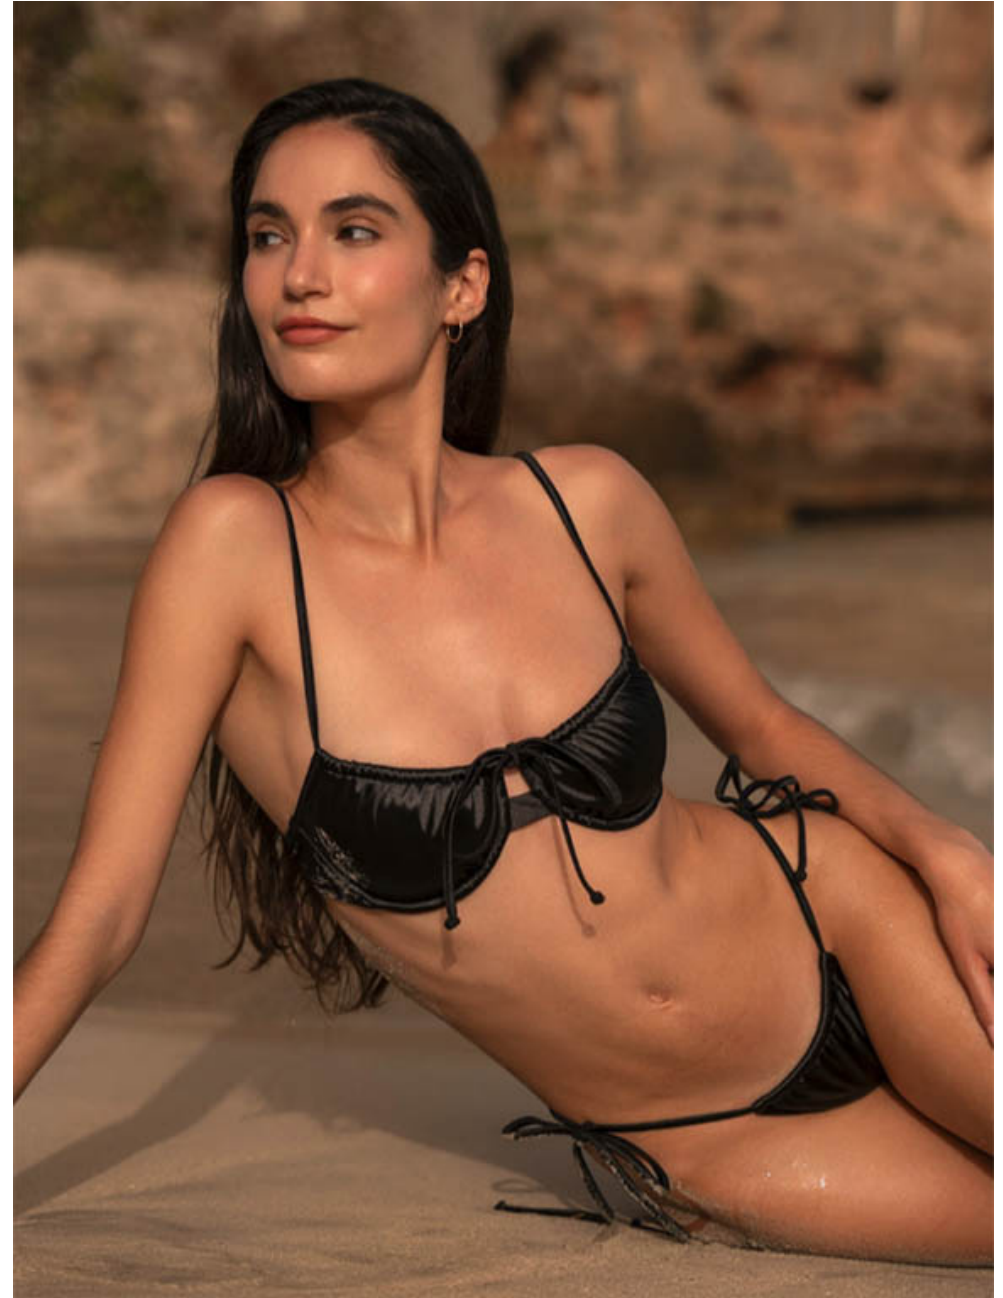

FRANCESCA F.

Height **173** / Bust **86** / Waist **65** / Hip **94** / Size **34-36** / Shoes **39** / Hair **dark brown** / Eyes **brown** /