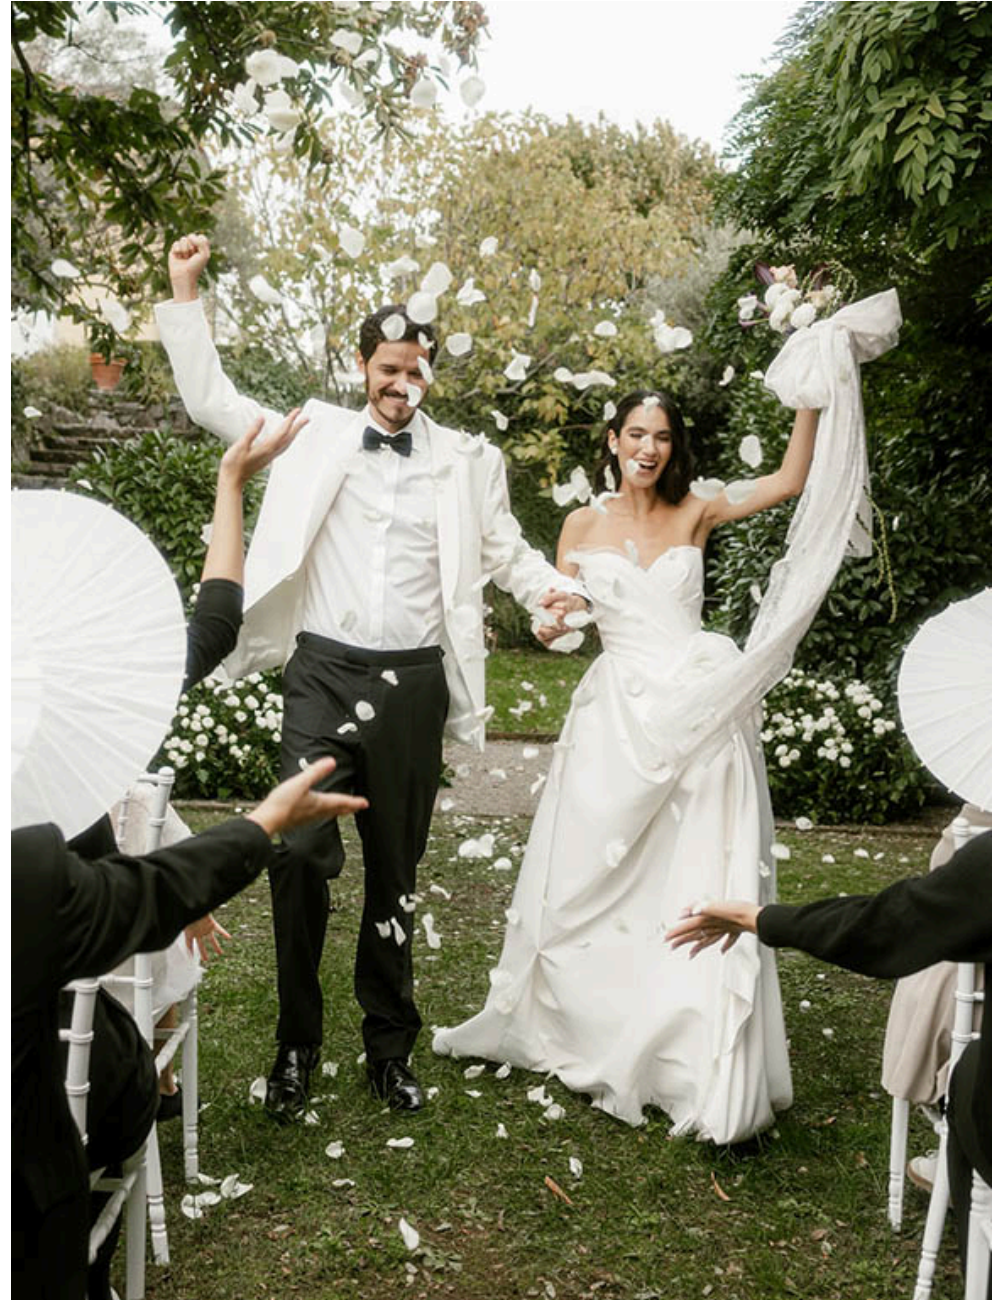

FRANCESCA F.

Height **173** / Bust **86** / Waist **65** / Hip **94** / Size **34-36** / Shoes **39** / Hair **dark brown** / Eyes **brown** /