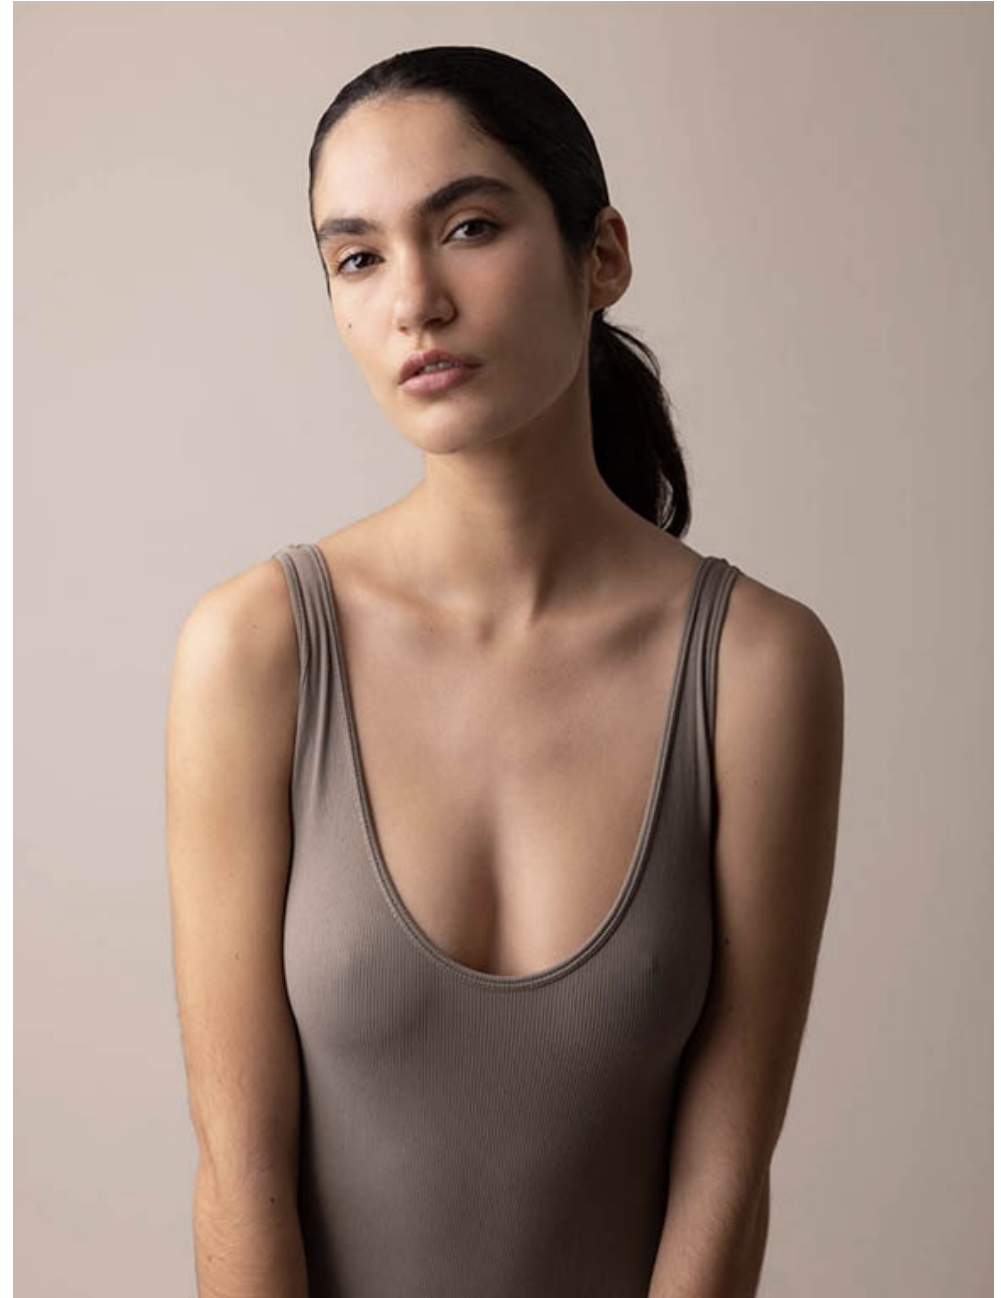

FRANCESCA F.

Height **173** / Bust **86** / Waist **65** / Hip **94** / Size **34-36** / Shoes **39** / Hair **dark brown** / Eyes **brown** /