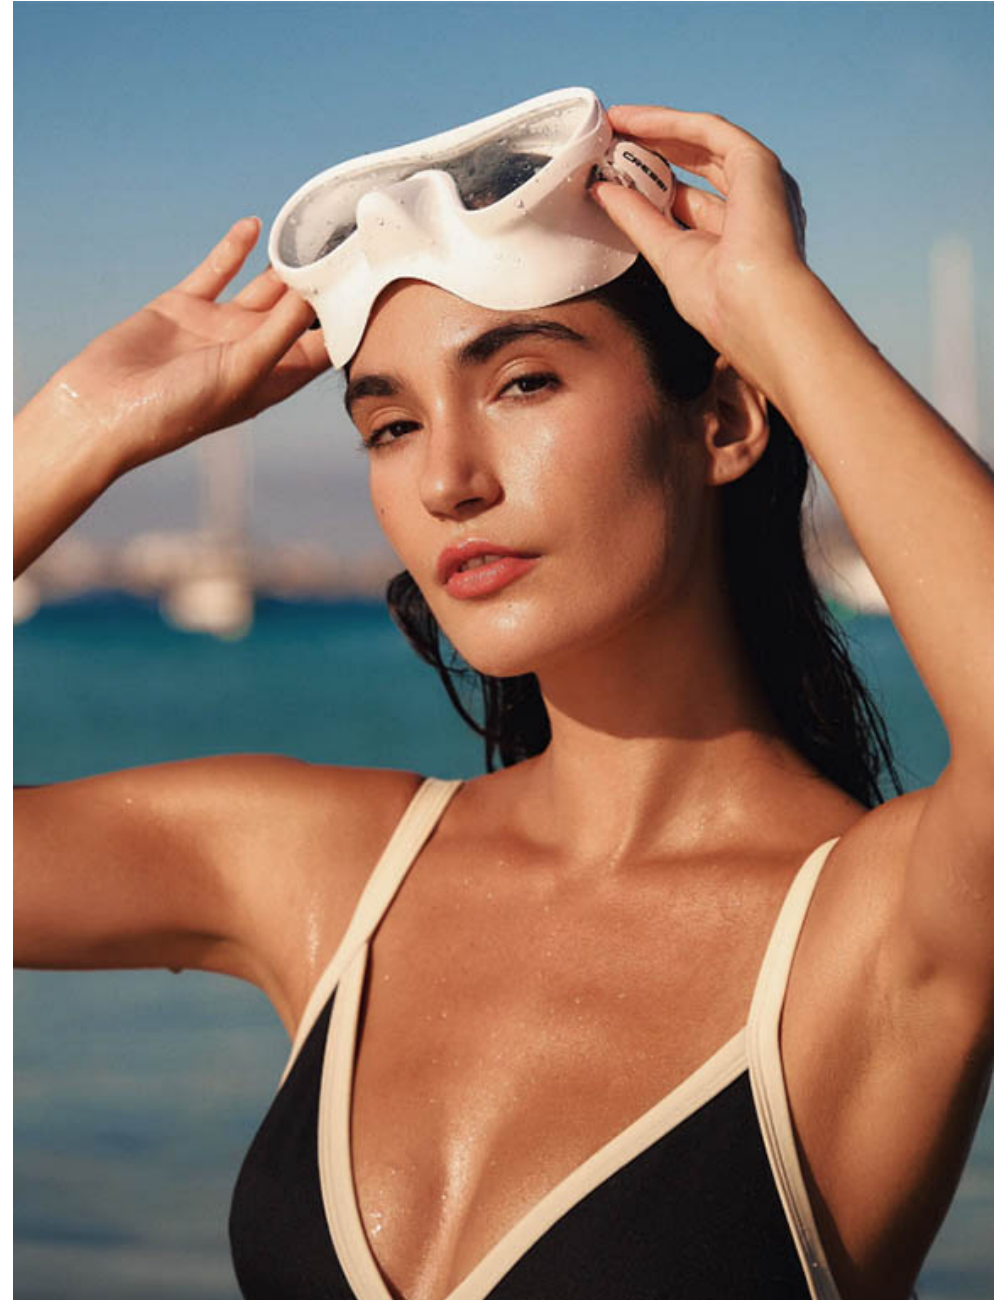

FRANCESCA F.

Height **173** / Bust **86** / Waist **65** / Hip **94** / Size **34-36** / Shoes **39** / Hair **dark brown** / Eyes **brown** /