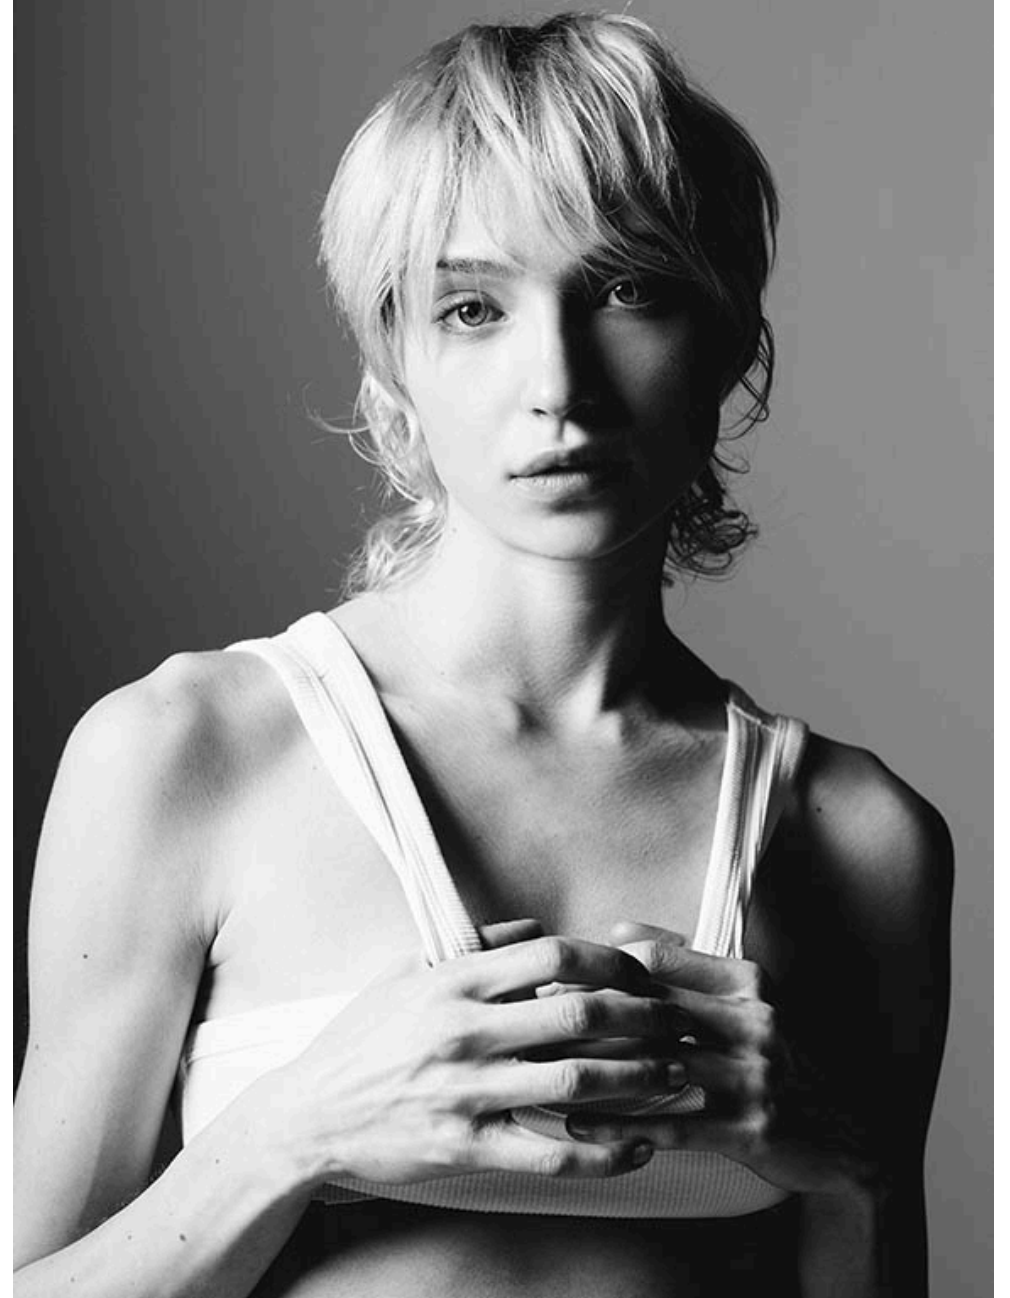

IZA

Height **170** / Bust **80** / Waist **64** / Hip **80** / Size **34-36** / Shoes **38** / Hair **light blonde** / Eyes **blue** /

IZA

Height **170** / Bust **80** / Waist **64** / Hip **80** / Size **34-36** / Shoes **38** / Hair **light blonde** / Eyes **blue** /

go play
4PLAY — MGMT

IZA

Height **170** / Bust **80** / Waist **64** / Hip **80** / Size **34-36** / Shoes **38** / Hair **light blonde** / Eyes **blue** /

go play
4PLAY — MGMT

IZA

Height **170** / Bust **80** / Waist **64** / Hip **80** / Size **34-36** / Shoes **38** / Hair **light blonde** / Eyes **blue** /

go play
4PLAY — MGMT

IZA

Height **170** / Bust **80** / Waist **64** / Hip **80** / Size **34-36** / Shoes **38** / Hair **light blonde** / Eyes **blue** /

IZA

Height **170** / Bust **80** / Waist **64** / Hip **80** / Size **34-36** / Shoes **38** / Hair **light blonde** / Eyes **blue** /