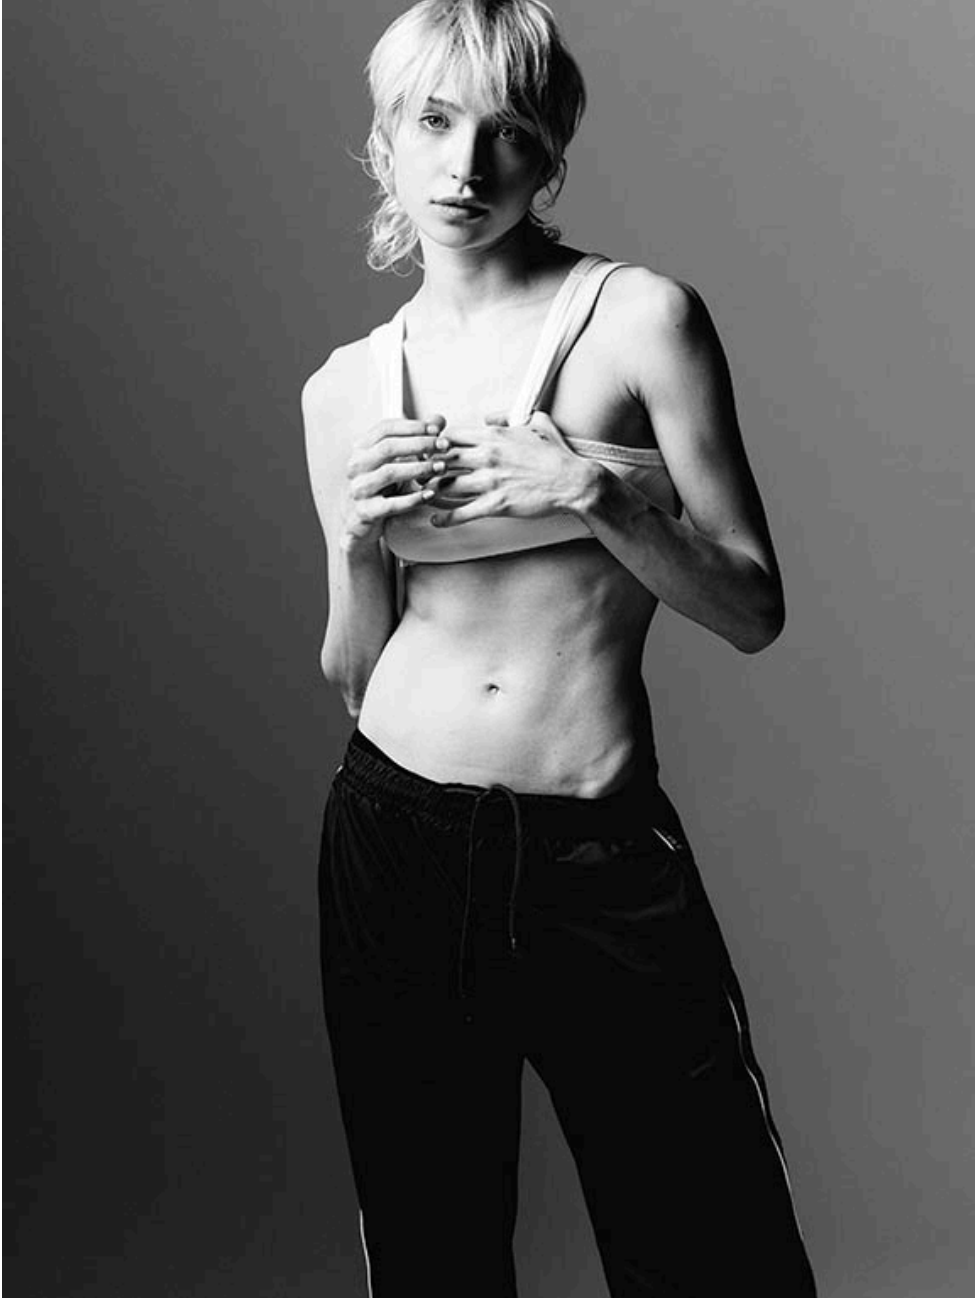

IZA

Height **170** / Bust **80** / Waist **64** / Hip **80** / Size **34-36** / Shoes **38** / Hair **light blonde** / Eyes **blue** /