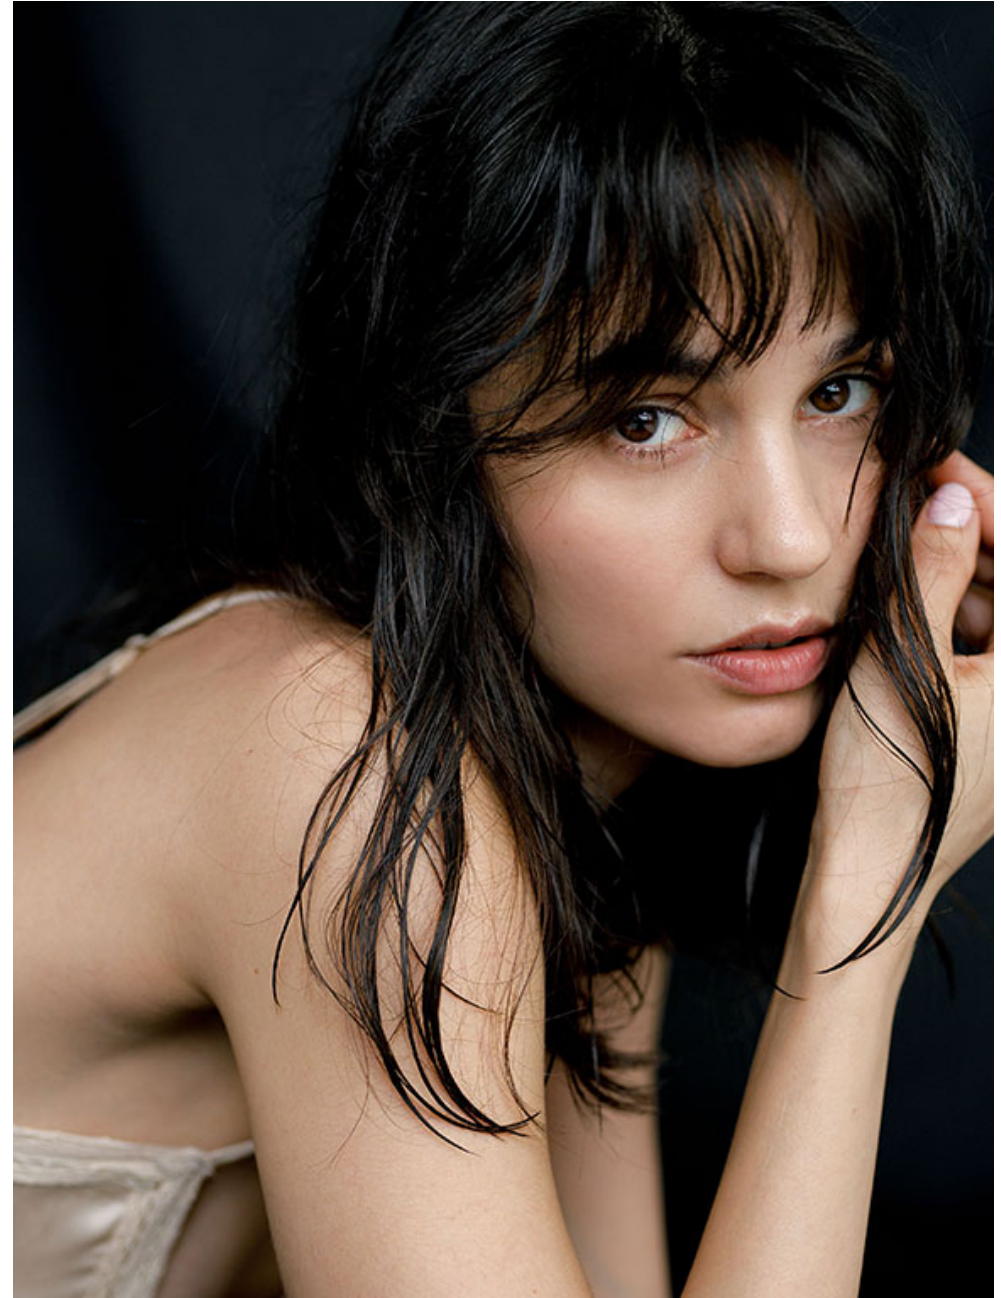

# JUSTYNA R.

Height **173** / Bust **83** / Waist **60** / Hip **89** / Size **34-36** / Shoes **37-38** / Hair **brown** / Eyes **brown** /

# JUSTYNA R.

Height **173** / Bust **83** / Waist **60** / Hip **89** / Size **34-36** / Shoes **37-38** / Hair **brown** / Eyes **brown** /

**JUSTYNA R.**

Height **173** / Bust **83** / Waist **60** / Hip **89** / Size **34-36** / Shoes **37-38** / Hair **brown** / Eyes **brown** /