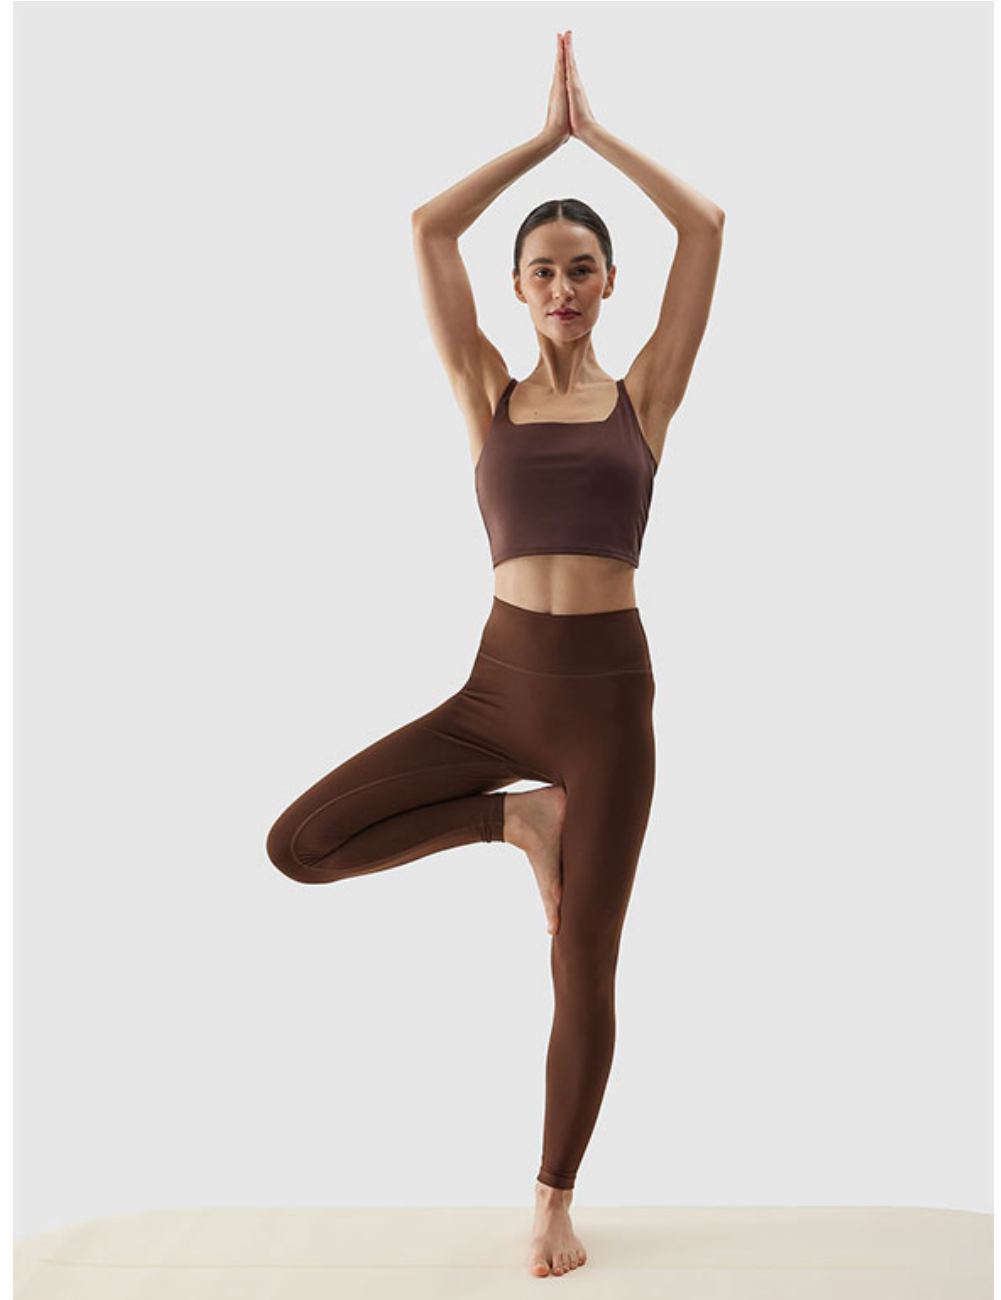

JUSTYNA R.

Height **173** / Bust **83** / Waist **60** / Hip **89** / Size **34-36** / Shoes **37-38** / Hair **brown** / Eyes **brown** /