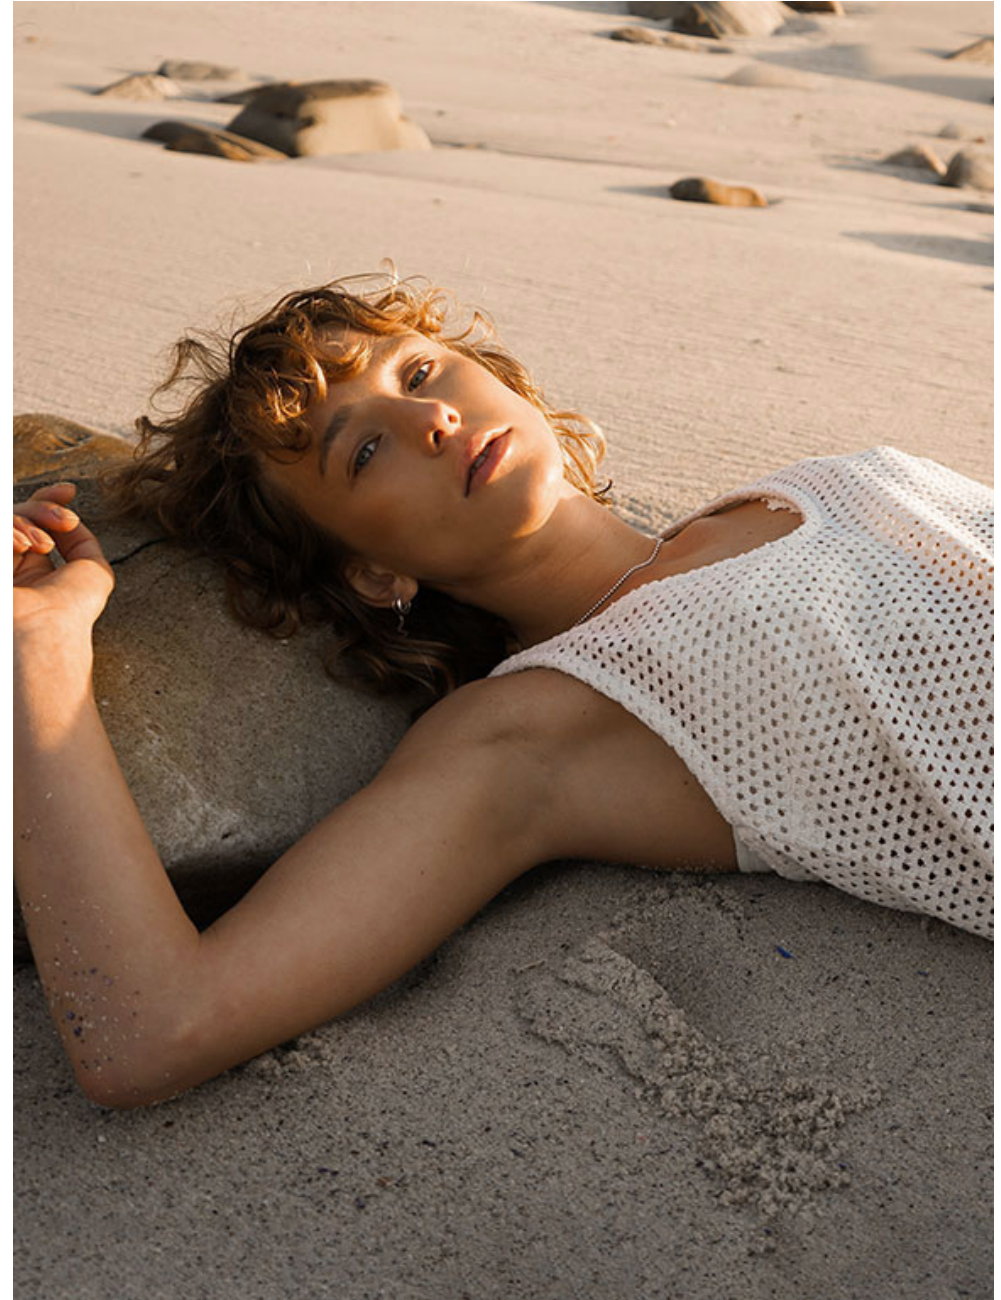

DALI

Height **173** / Bust **83** / Waist **65** / Hip **92** / Size **36** / Shoes **39** / Hair **blonde** / Eyes **blue** /