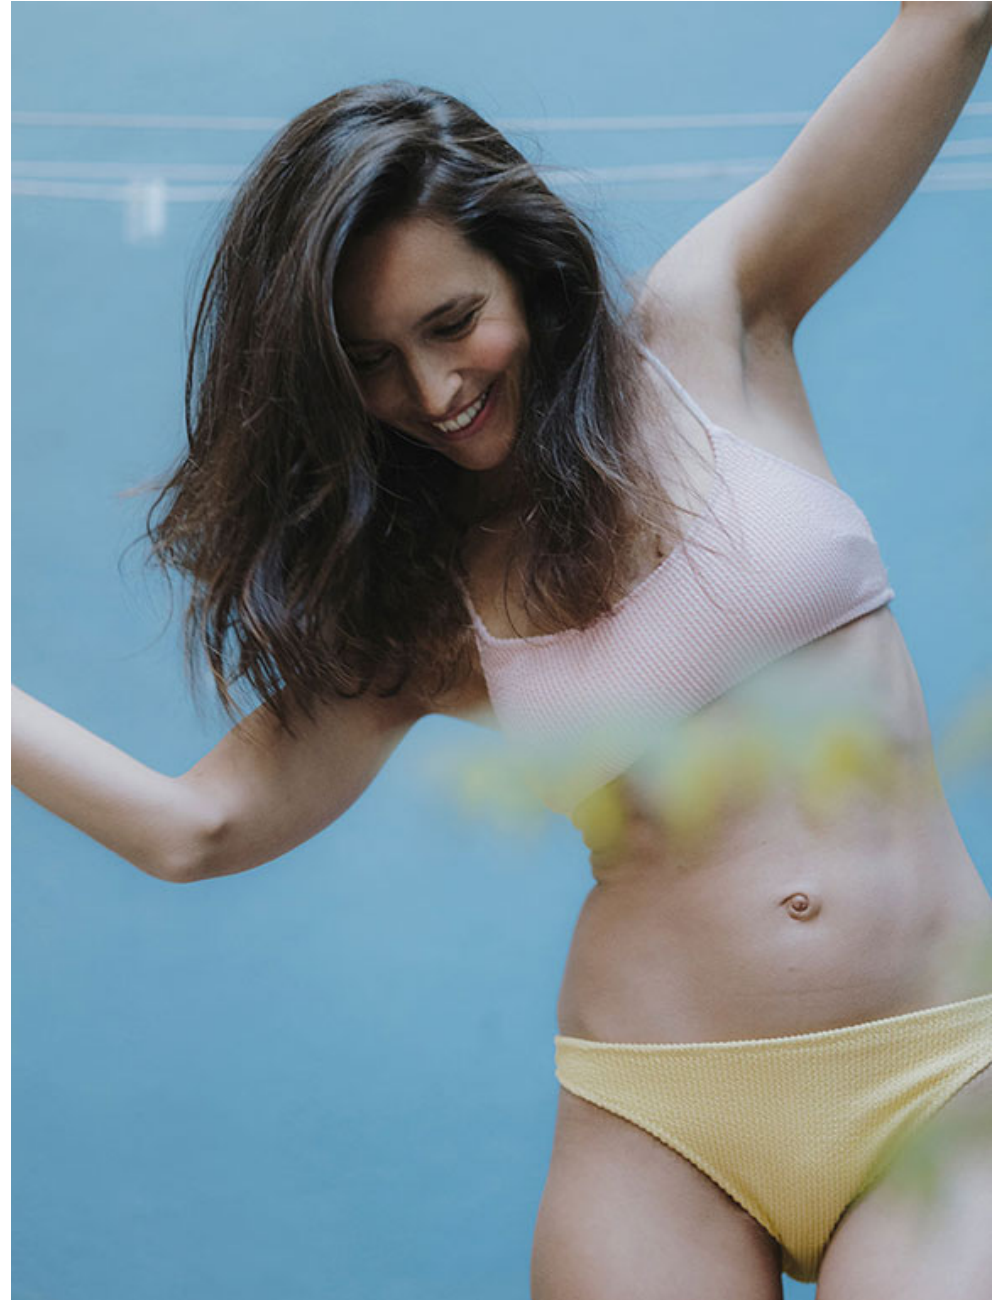

JULIA L.

Height **170** / Bust **84** / Waist **65** / Hip **90** / Size **36** / Shoes **37** / Hair **brown** / Eyes **green** /