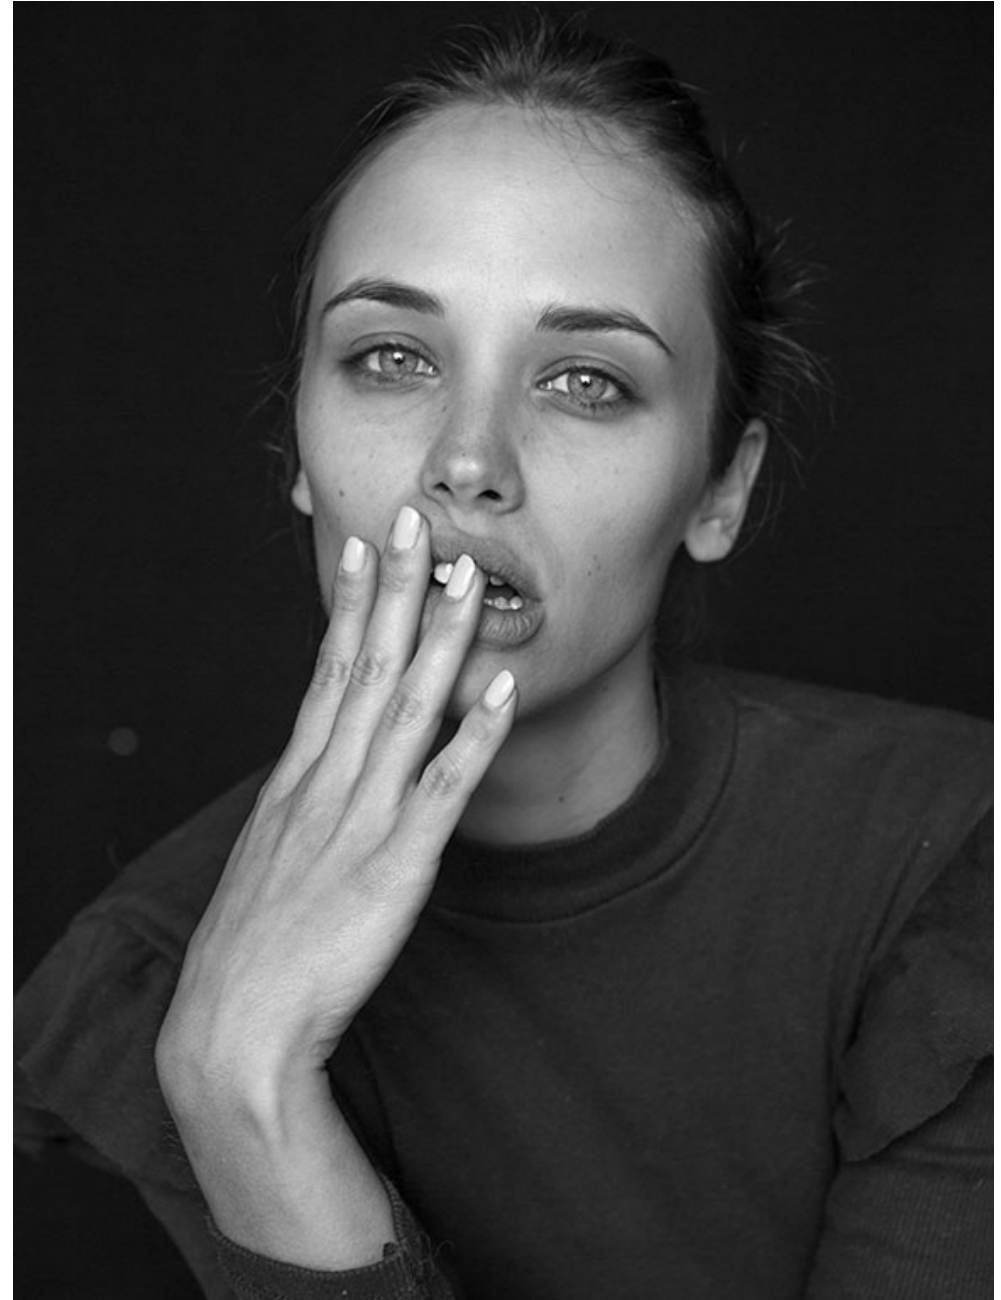

AGATHE T.

Height **172** / Bust **90** / Waist **67** / Hip **94** / Size **36** / Shoes **40** / Hair **dark blonde** / Eyes **blue** /