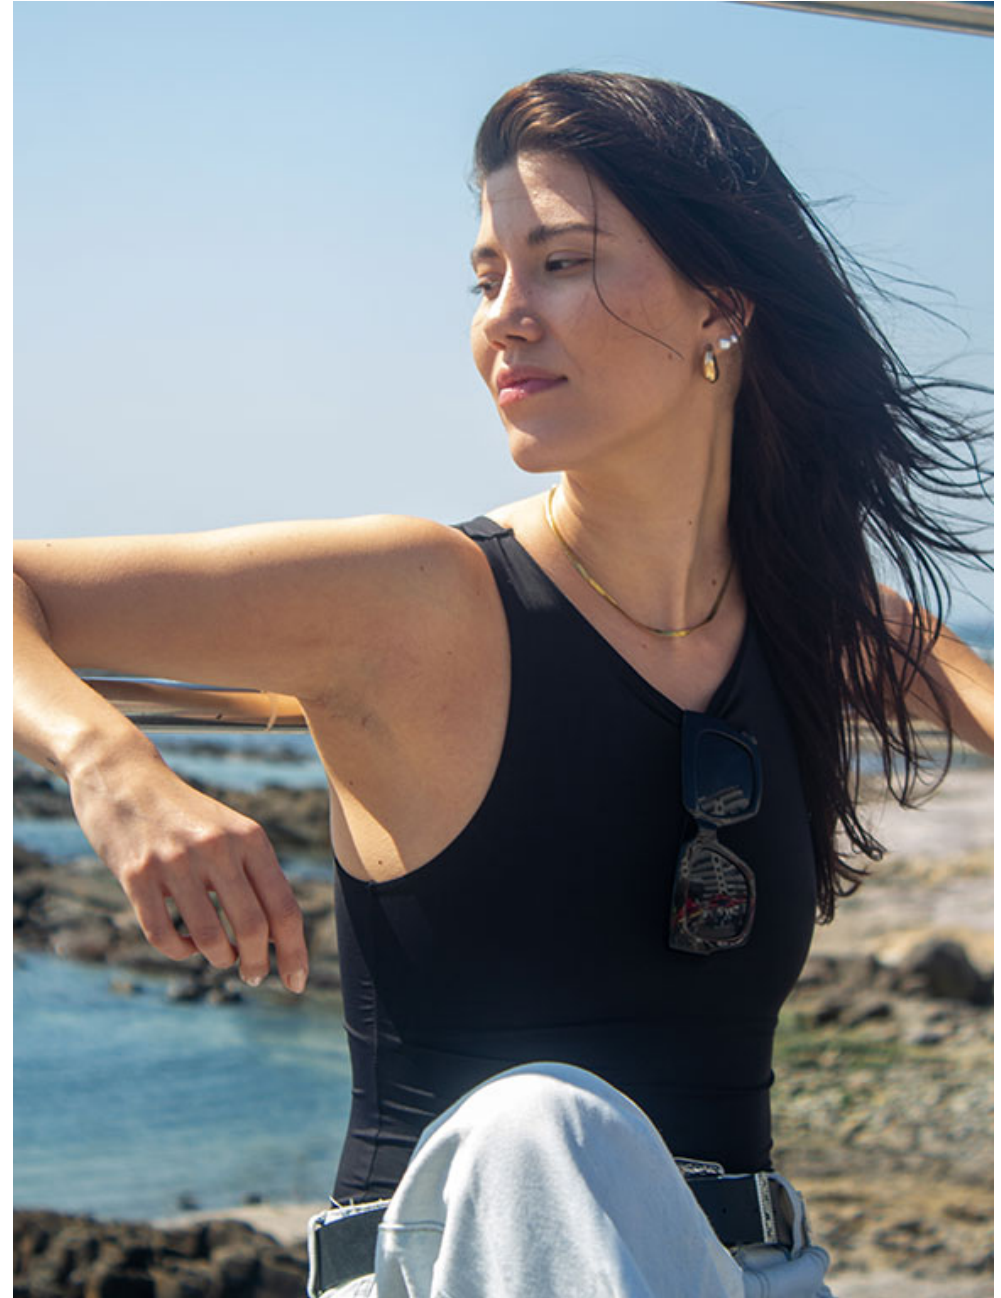

AILEEN G.

Height **179** / Bust **86** / Waist **67** / Hip **93** / Size **34-36** / Shoes **39** / Hair **dark brown** / Eyes **brown** /