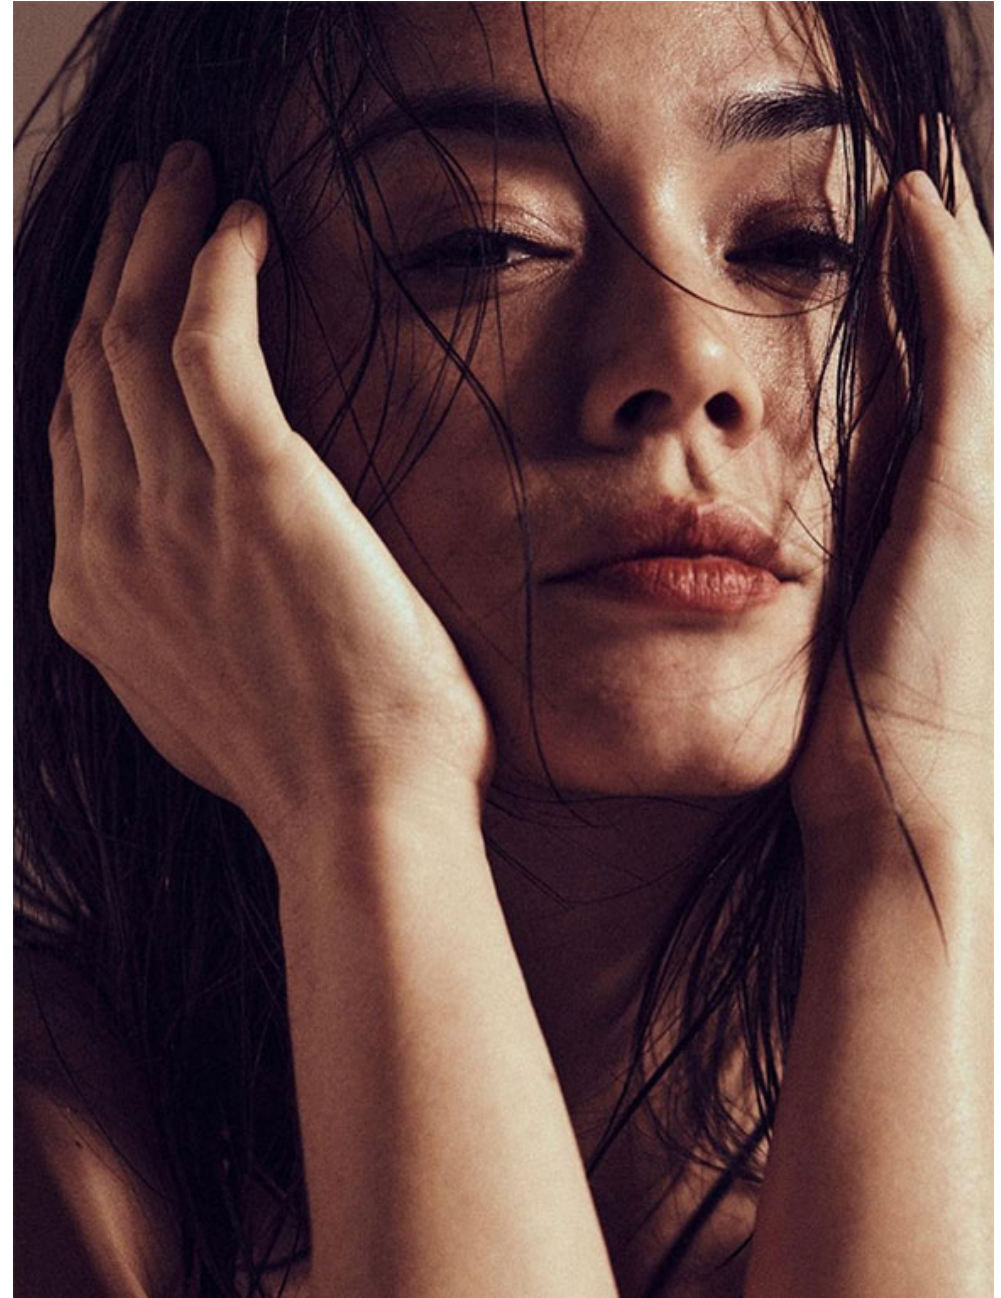

**go play**  
4PLAY — MGMT

**ALMAR**

Height **165** / Bust **87** / Waist **62** / Hip **90** / Size **36** / Shoes **38** / Hair **black** / Eyes **brown** /

**goplay**  
4PLAY — MGMT

**ALMAR**

Height **165** / Bust **87** / Waist **62** / Hip **90** / Size **36** / Shoes **38** / Hair **black** / Eyes **brown** /