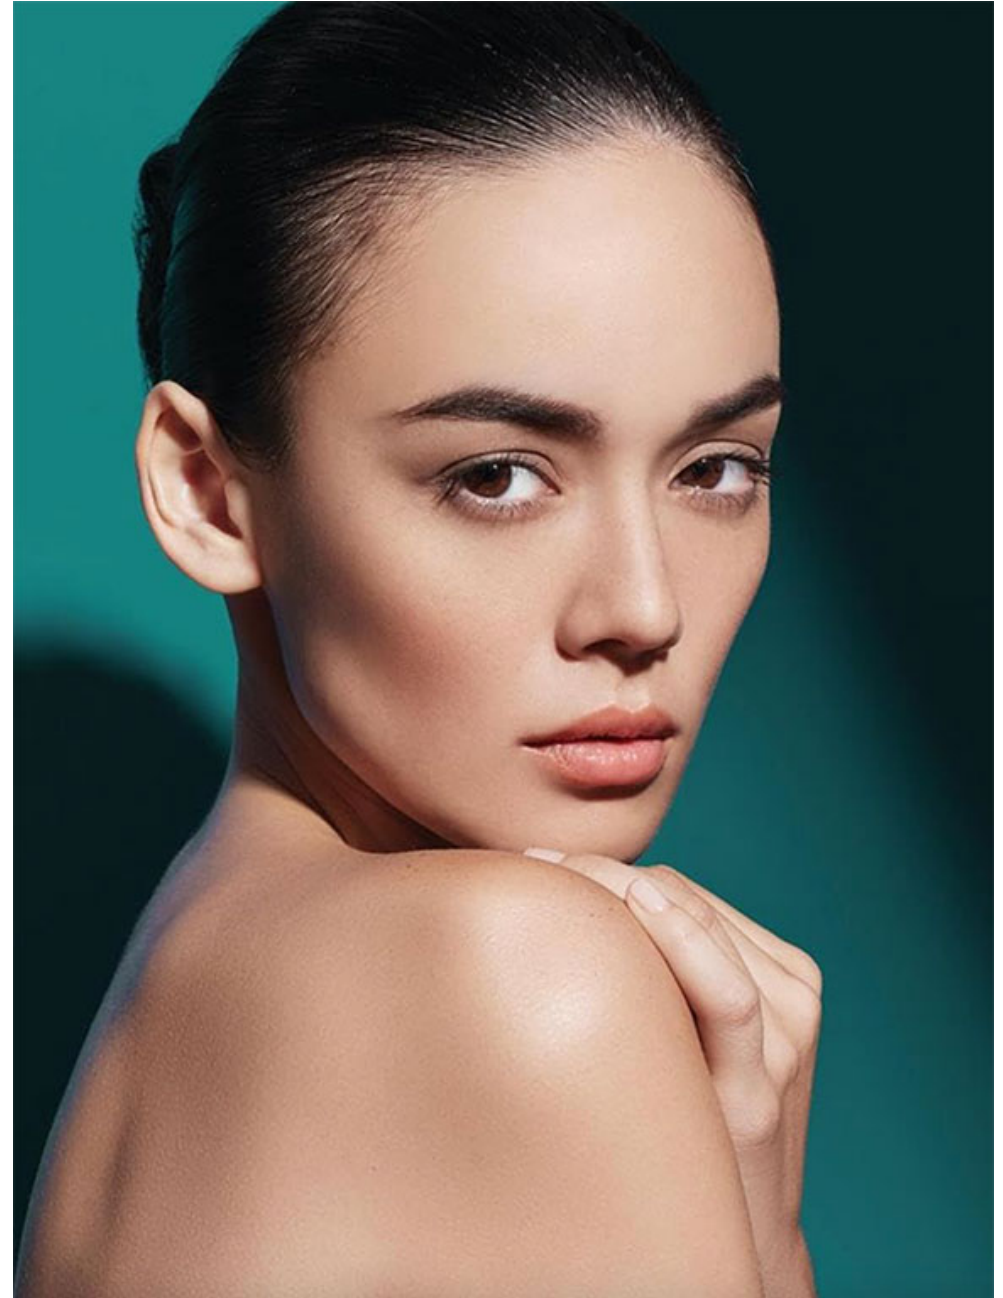

**go play**  
4PLAY — MGMT

**ALMAR**

Height **165** / Bust **87** / Waist **62** / Hip **90** / Size **36** / Shoes **38** / Hair **black** / Eyes **brown** /

**go play**  
4PLAY — MGMT

**ALMAR**

Height **165** / Bust **87** / Waist **62** / Hip **90** / Size **36** / Shoes **38** / Hair **black** / Eyes **brown** /