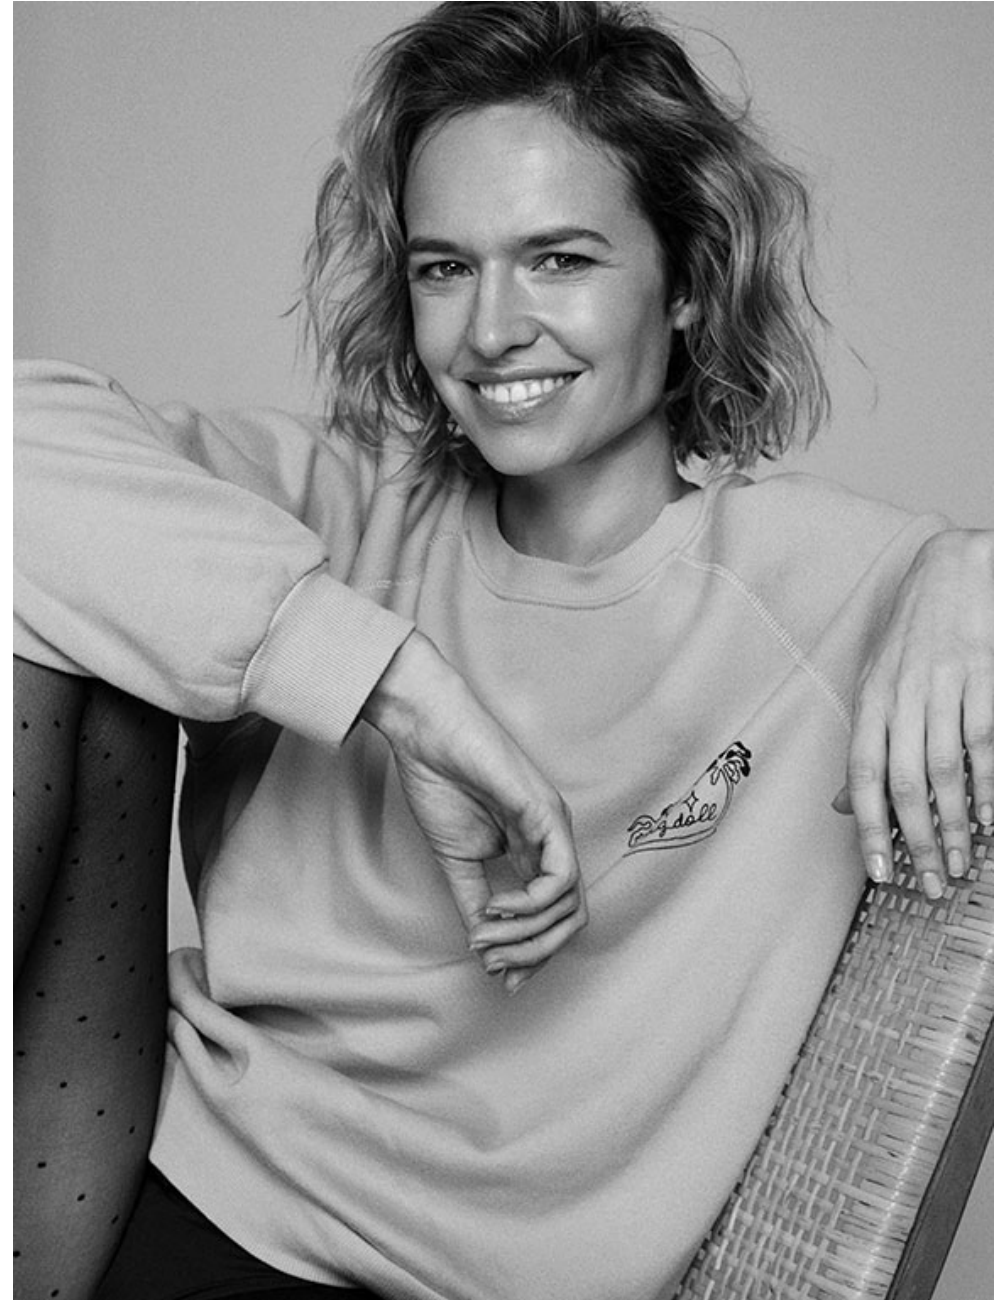

AMANDINE D.

Height **172** / Bust **85** / Waist **62** / Hip **87** / Size **36** / Shoes **39** / Hair **dark blonde** / Eyes **blue** /