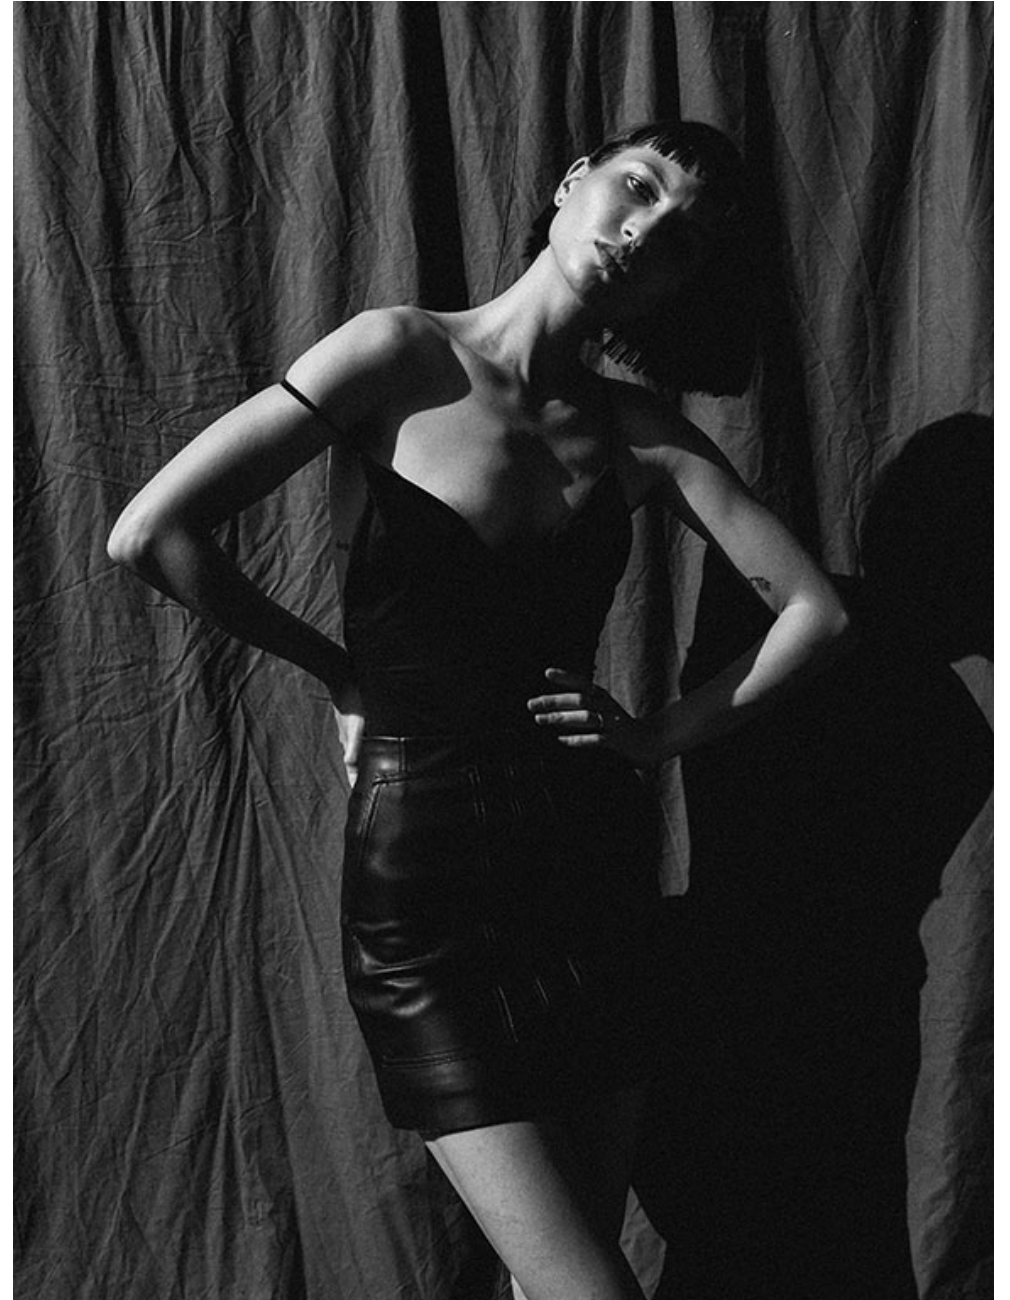

ANNA C.

Height **178** / Bust **82** / Waist **63** / Hip **90** / Size **36** / Shoes **38-39** / Hair **dark brown** / Eyes **brown** /