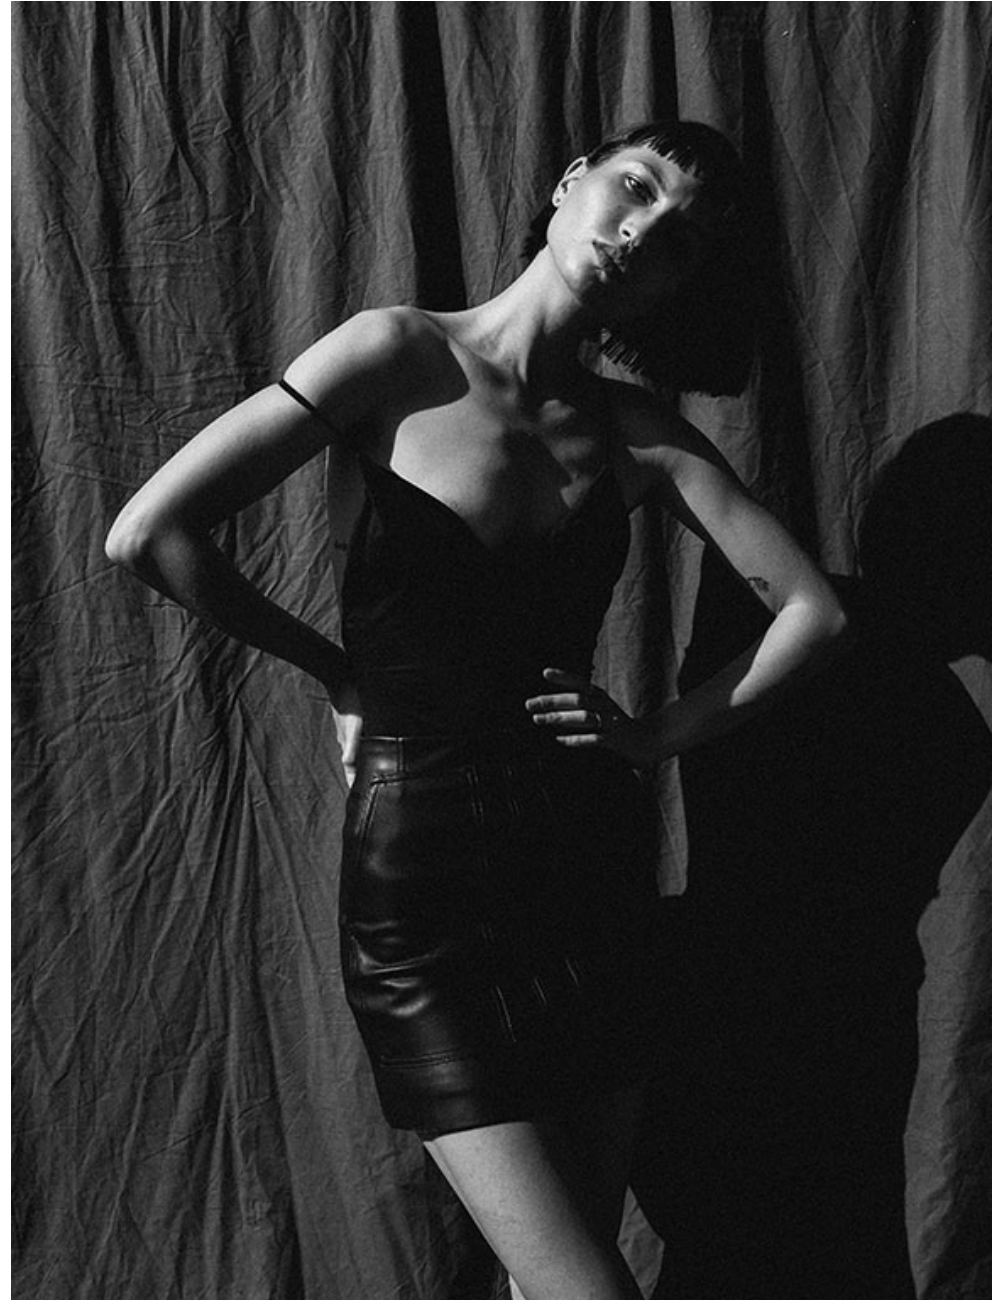

ANNA C.

Height **178** / Bust **82** / Waist **63** / Hip **90** / Size **36** / Shoes **38-39** / Hair **dark brown** / Eyes **brown** /