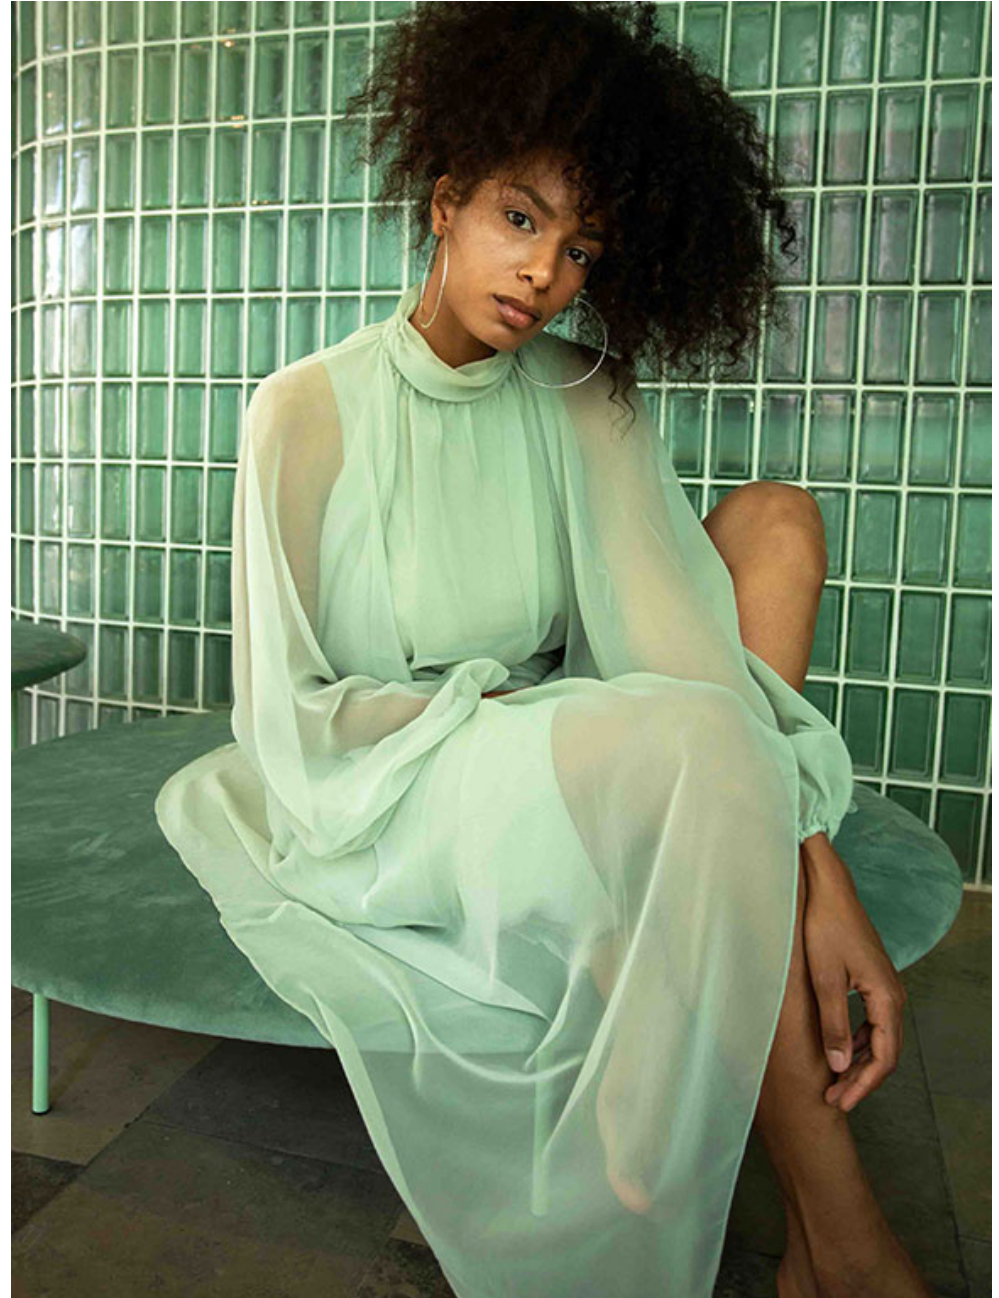

ELISA B.

Height **180** / Bust **85** / Waist **66** / Hip **92** / Size **36** / Shoes **40-41** / Hair **black** / Eyes **brown** /