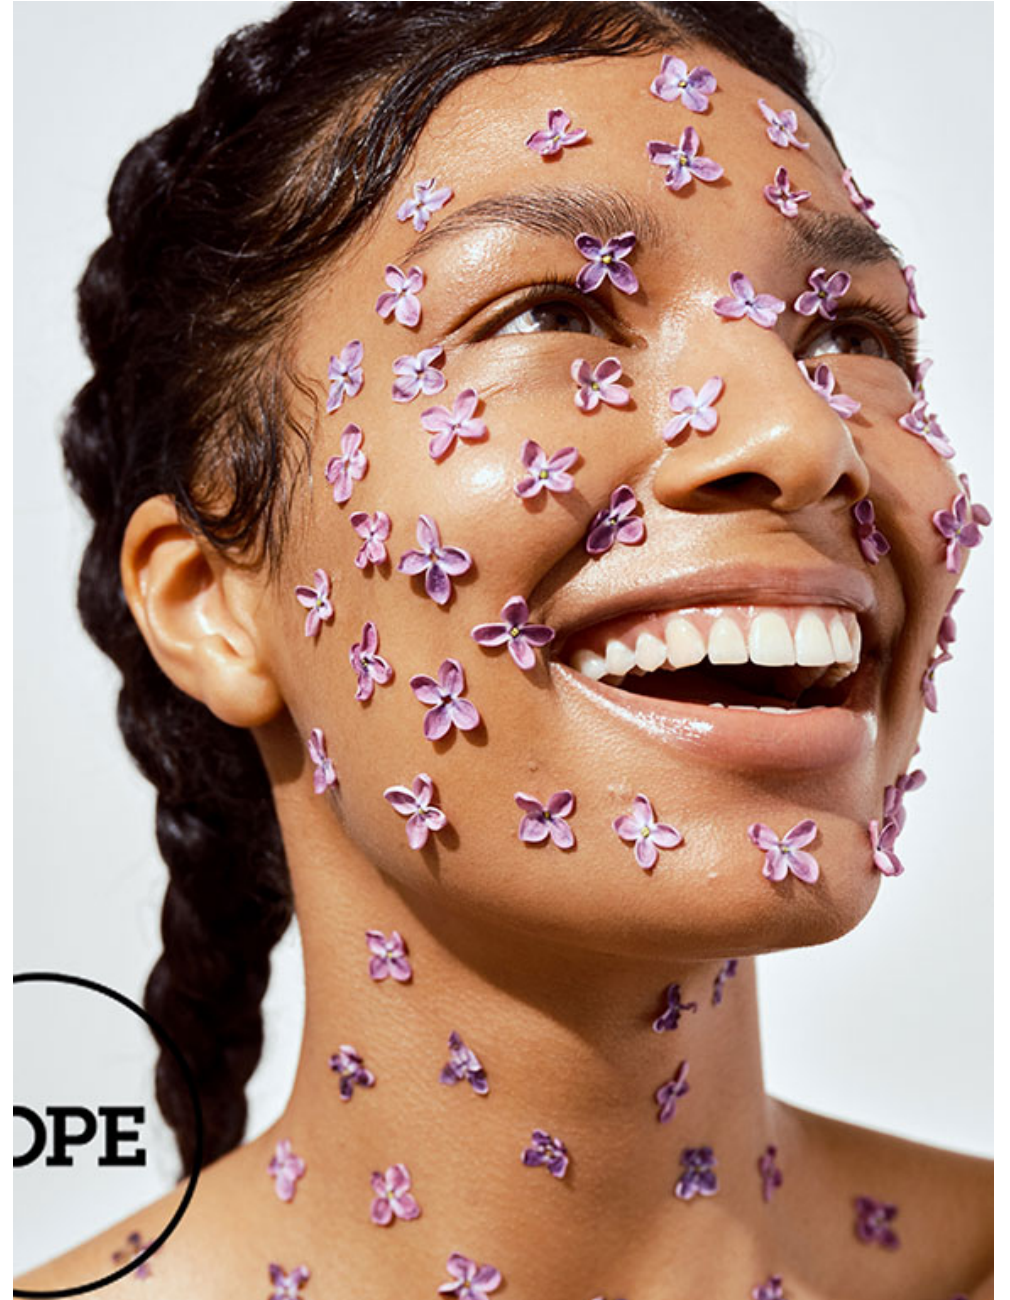

ELISA B.

Height **180** / Bust **85** / Waist **66** / Hip **92** / Size **36** / Shoes **40-41** / Hair **black** / Eyes **brown** /

ELISA B.

Height **180** / Bust **85** / Waist **66** / Hip **92** / Size **36** / Shoes **40-41** / Hair **black** / Eyes **brown** /