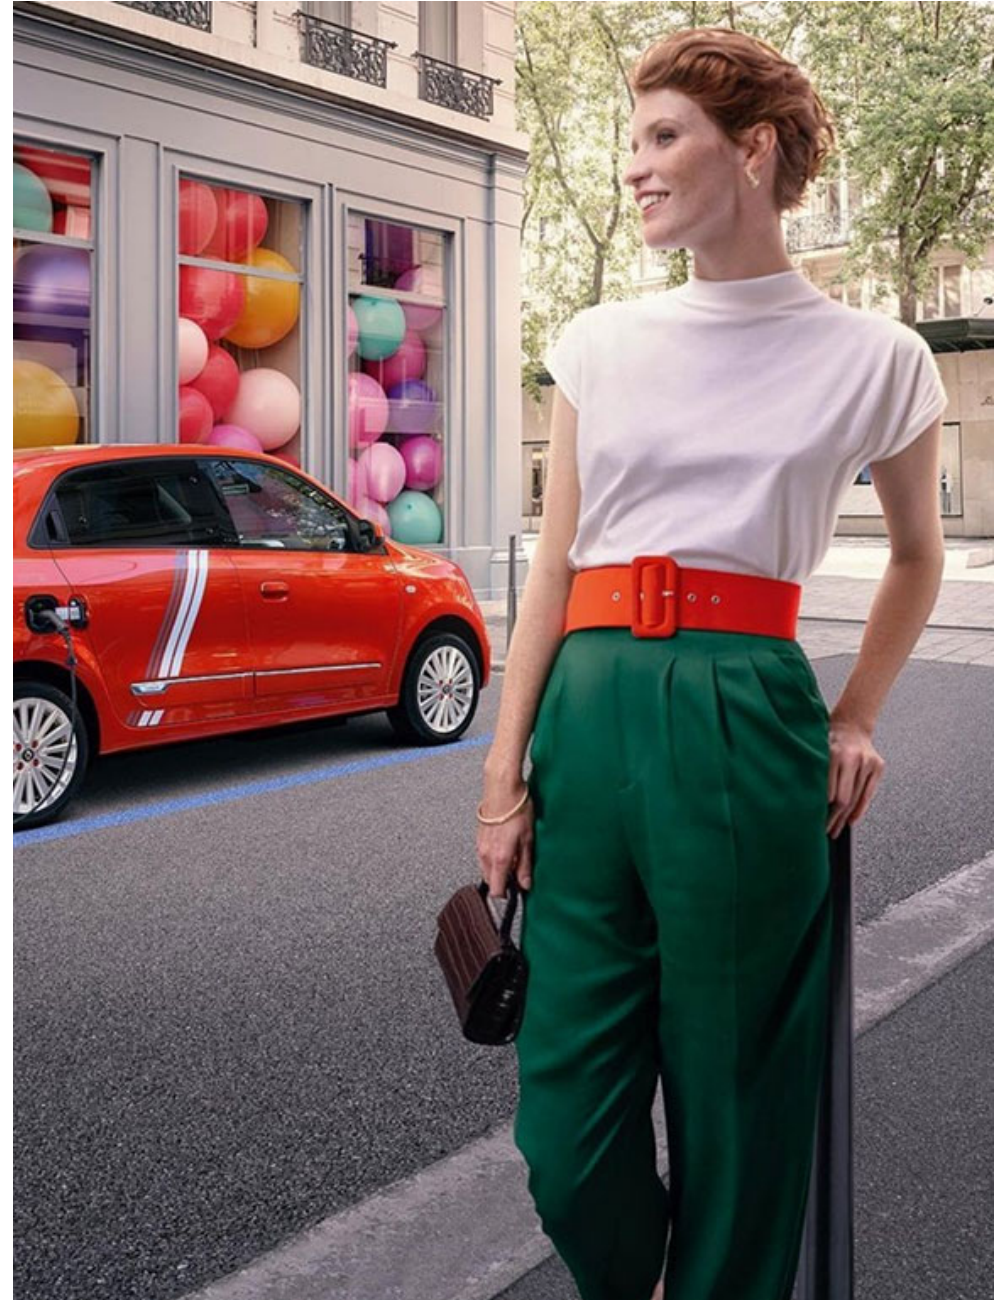

EMILIE P.

Height **178** / Bust **90** / Waist **67** / Hip **95** / Size **36-38** / Shoes **39-40** / Hair **red** / Eyes **blue** /