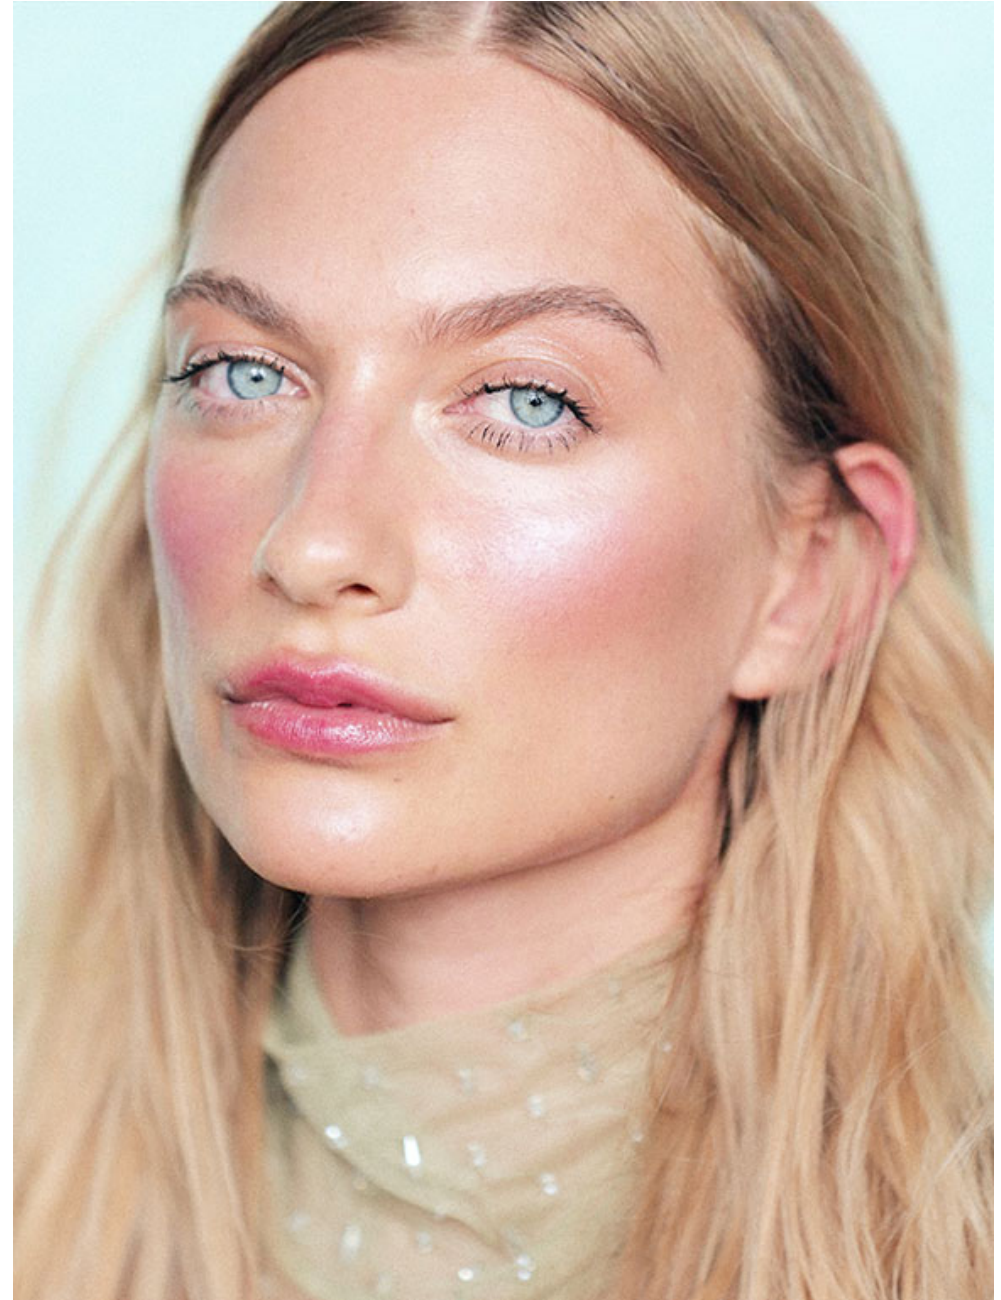

EVELYN H.

Height **175** / Bust **85** / Waist **63** / Hip **91** / Size **36** / Shoes **38-39** / Hair **blonde** / Eyes **blue** /